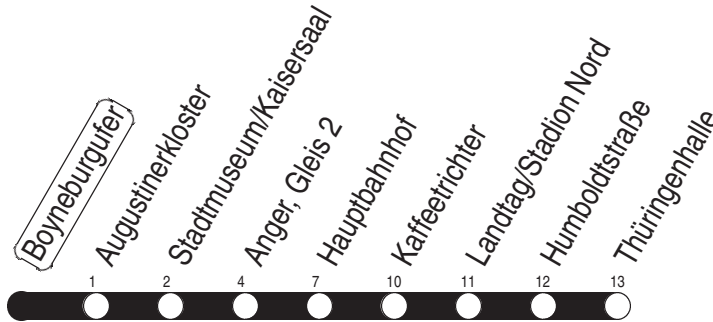

Tram**1, N1****Boyneburgufer**

Richtung: Thüringenhalle

gültig ab / valid from:
04.11.2024

Fahrzeit in Minuten / journey time (min)

Stunde hour	Montag – Donnerstag Mondays to Thursdays	Freitag Fridays	Samstag Saturdays	Sonntag / Feiertag Sundays / Public holidays
2			23 _N	23 _N
3			23 _N	23 _N
4	23 _N	23 _N	23 _N	23 _N
5	11 26 41 56	11 26 41 56	23 _N	23 _N
6	09 21 31 41 51	09 21 31 41 51	08 31 51	08 38
7	01 11 21 31 41 51 _B	01 11 21 31 41 51 _B	11 31 51	08 38
8	01 11 _B 21 31 _B 41 51 _B	01 11 _B 21 31 _B 41 51 _B	11 31 51	08 31 51
9	01 11 _B 21 31 _B 41 51 _B	01 11 _B 21 31 _B 41 51 _B	11 26 41 56	11 31 51
10	01 11 _B 21 31 _B 41 51 _B	01 11 _B 21 31 _B 41 51 _B	11 26 41 56	11 31 51
11	01 11 _B 21 31 _B 41 51 _B	01 11 _B 21 31 _B 41 51 _B	11 26 41 56	11 26 41 56
12	01 11 _B 21 31 _B 41 51 _B	01 11 _B 21 31 _B 41 51 _B	11 26 41 56	11 26 41 56
13	01 11 _B 21 31 _B 41 51 _B	01 11 _B 21 31 _B 41 51 _B	11 26 41 56	11 26 41 56
14	01 11 _B 21 31 _B 41 51 _B	01 11 _B 21 31 _B 41 51 _B	11 26 41 56	11 26 41 56
15	01 11 _B 21 31 _B 41 51 _B	01 11 _B 21 31 _B 41 51 _B	11 26 41 56	11 26 41 56
16	01 11 _B 21 31 _B 41 51 _B	01 11 _B 21 31 _B 41 51 _B	11 26 41 56	11 26 41 56
17	01 11 _B 21 31 _B 41 51 _B	01 11 _B 21 31 _B 41 51 _B	11 26 41 56	11 26 41 56
18	01 11 _B 26 41 56	01 11 _B 26 41 56	11 26 41 56	11 26 41 56
19	11 26 41 53	11 26 41 53	11 26 41 53	11 26 42
20	11 31 51	11 31 51	11 31 51	08 38
21	11 31 51	11 31 51	11 31 51	08 38
22	11 38	11 31 51	11 31 51	08 38
23	08 38	11 31 51	11 31 51	08 38
0	08	11 31 _w	11 31 _w	08
1		23 _N	23 _N	

B : ab Anger weiter bis Brühler Garten

w : ab Anger weiter bis Urbicher Kreuz

N : Linie N1 - ab Anger weiter als Linie N3 bis Urbicher Kreuz über Wiesenhügel

Diese Linie verkehrt am 17.04., 30.04. und 28.05.2025 wie Freitag.

Diese Linie verkehrt am 18.04., 20.04. und 08.06.2025 ab 20:00 Uhr wie Samstag.

Diese Linie verkehrt an Heiligabend bis 17:00 Uhr und an Silvester bis 23:00 Uhr wie Samstag, anschließend nach Sonderfahrplan.