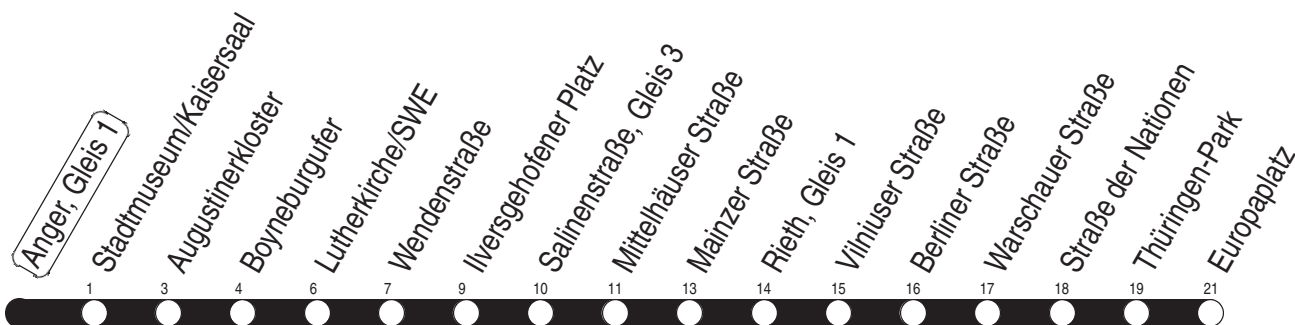

Tram

1, N1 Anger, Gleis 1

Richtung: Europaplatz

gültig ab / valid from:
04.11.2024

Fahrzeit in Minuten / journey time (min)

Stunde hour	Montag – Donnerstag Mondays to Thursdays	Freitag Fridays	Samstag Saturdays	Sonntag / Feiertag Sundays / Public holidays
2			30_N	30_N
3			30_N	30_N
4	30_N	30_N	30_N	30_N
5	16 31 46	16 31 46	30_N	30_N
6	01 15 25 35 45 55	01 15 25 35 45 55	00_R 30_R 50_R	00_R 30_R
7	05 15 25 35 45 55_R	05 15 25 35 45 55_R	10_R 30_R 50_R	00_R 30_R
8	05 15_R 25 35_R 45 55_R	05 15_R 25 35_R 45 55_R	10_R 30_R 50_R	00_R 30_R 50_R
9	05 15_R 25 35_R 45 55_R	05 15_R 25 35_R 45 55_R	01_R 16_R 31_R 46_R	10_R 30_R 50_R
10	05 15_R 25 35_R 45 55_R	05 15_R 25 35_R 45 55_R	01_R 16_R 31_R 46_R	10_R 30_R 50_R
11	05 15_R 25 35_R 45 55_R	05 15_R 25 35_R 45 55_R	01_R 16_R 31_R 46_R	01_R 16_R 31_R 46_R
12	05 15_R 25 35_R 45 55_R	05 15_R 25 35_R 45 55_R	01_R 16_R 31_R 46_R	01_R 16_R 31_R 46_R
13	05 15_R 25 35_R 45 55_R	05 15_R 25 35_R 45 55_R	01_R 16_R 31_R 46_R	01_R 16_R 31_R 46_R
14	05 15_R 25 35_R 45 55_R	05 15_R 25 35_R 45 55_R	01_R 16_R 31_R 46_R	01_R 16_R 31_R 46_R
15	05 15_R 25 35_R 45 55_R	05 15_R 25 35_R 45 55_R	01_R 16_R 31_R 46_R	01_R 16_R 31_R 46_R
16	05 15_R 25 35_R 45 55_R	05 15_R 25 35_R 45 55_R	01_R 16_R 31_R 46_R	01_R 16_R 31_R 46_R
17	05 15_R 25 35_R 45 55_R	05 15_R 25 35_R 45 55_R	01_R 16_R 31_R 46_R	01_R 16_R 31_R 46_R
18	05 16_R 31_R 46_R	05 16_R 31_R 46_R	01_R 16_R 31_R 46_R	01_R 16_R 31_R 46_R
19	01_R 16_R 31_R 50_R	01_R 16_R 31_R 50_R	01_R 16_R 31_R 50_R	01_R 16_R 31_R
20	10_R 30_R 50_R	10_R 30_R 50_R	10_R 30_R 50_R	00_R 30_R
21	10_R 30_R 50_R	10_R 30_R 50_R	10_R 30_R 50_R	00_R 30_R
22	10_R 30_R	10_R 30_R 50_R	10_R 30_R 50_R	00_R 30_R
23	00_R 30_R	10_R 30_R 50_R	10_R 30_R 50_R	00_R 30_R
0	00_R 30_R	10_R 30_R	10_R 30_R	00_R 30_R
1		30_N	30_N	

N : Linie N1

R : nur bis Rieth

Diese Linie verkehrt am 17.04., 30.04. und 28.05.2025 wie Freitag.

Diese Linie verkehrt am 18.04., 20.04. und 08.06.2025 ab 20:00 Uhr wie Samstag.

Diese Linie verkehrt an Heiligabend bis 17:00 Uhr und an Silvester bis 23:00 Uhr wie Samstag, anschließend nach Sonderfahrplan.

Schulferien in Thüringen: 23.12.2024 - 03.01.2025, 03.02. - 07.02.2025, 07.04. - 17.04.2025, 30.05.2025, 30.06. - 08.08.2025

Service-Telefon: 0361 19449
Internet: www.evag-erfurt.de
E-Mail: evag@stadtwerke-erfurt.de

Aktuelle Fahrplanauskunft
SMS an 0175 222 22 77
Ⓜ Kürzel: ANGE