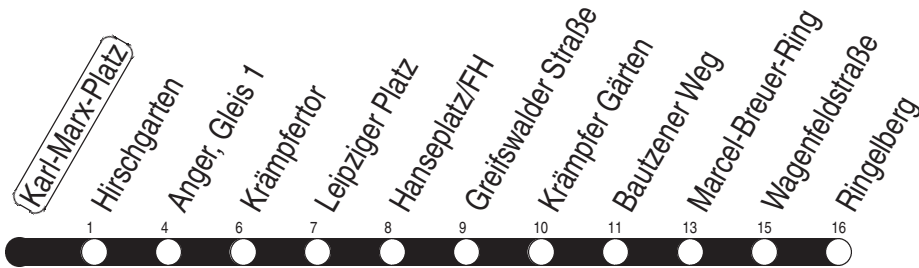

Karl-Marx-Platz

Richtung: Ringelberg

gültig ab / valid from:
ab 01.08.2024

Fahrzeit in Minuten / journey time (min)

Stunde hour	Montag – Donnerstag Mondays to Thursdays	Freitag Fridays	Samstag Saturdays	Sonntag / Feiertag Sundays / Public holidays
2	55 _G	55 _G	55	55
3			55 _z	55 _z
4	25 55	25 55	25 55	25
5	08 23 38 53	08 23 38 53	25 55	25 55
6	06 18 28 38 48 58	06 18 28 38 48 58	24 54	24 54
7	08 18 28 38 48 58	08 18 28 38 48 58	14 34 54	24 54
8	08 18 28 38 48 58	08 18 28 38 48 58	14 34 53	24 54
9	08 18 28 38 48 58	08 18 28 38 48 58	08 23 38 53	14 34 54
10	08 18 28 38 48 58	08 18 28 38 48 58	08 23 38 53	14 34 53
11	08 18 28 38 48 58	08 18 28 38 48 58	08 23 38 53	08 23 38 53
12	08 18 28 38 48 58	08 18 28 38 48 58	08 23 38 53	08 23 38 53
13	08 18 28 38 48 58	08 18 28 38 48 58	08 23 38 53	08 23 38 53
14	08 18 28 38 48 58	08 18 28 38 48 58	08 23 38 53	08 23 38 53
15	08 18 28 38 48 58	08 18 28 38 48 58	08 23 38 53	08 23 38 53
16	08 18 28 38 48 58	08 18 28 38 48 58	08 23 38 53	08 23 38 53
17	08 18 28 38 48 58	08 18 28 38 48 58	08 23 38 53	08 23 38 53
18	08 23 38 53	08 23 38 53	08 23 38 53	08 23 38 53
19	08 23 38 54	08 23 38 54	08 23 38 54	08 23 38 54
20	14 34 54	14 34 54	14 34 54	24 54
21	14 34 54	14 34 54	14 34 54	24 54
22	24 54	14 34 54	14 34 54	24 54
23	24 54	14 34 54	14 34 54	24 54
0	24 55 _z	24 35 _z 55	24 35 _z 55	24 55 _z
1		55 _L	55 _L	

G : Linie 5 - ab Anger weiter bis Grubenstraße
L : Linie 5 - ab Anger weiter bis Lutherkirche/SWE

z : Linie 5 - ab Anger weiter bis Zoopark

Diese Linie verkehrt am 19.09., 02.10., 30.10.2024, 17.04., 30.04. und 28.05.2025 wie Freitag.

Diese Linie verkehrt am 20.09.2024, 18.04., 20.04. und 08.06.2025 ab 20:00 Uhr wie Samstag.

Heiligabend bis 17:00 Uhr und Silvester bis 23:00 Uhr wie Samstag, anschließend nach Sonderfahrplan.

Schulferien in Thüringen: 30.09. - 11.10.2024, 23.12.2024 - 03.01.2025, 03.02. - 07.02.2025, 07.04. - 17.04.2025, 30.05.2025, 30.06. - 08.08.2025