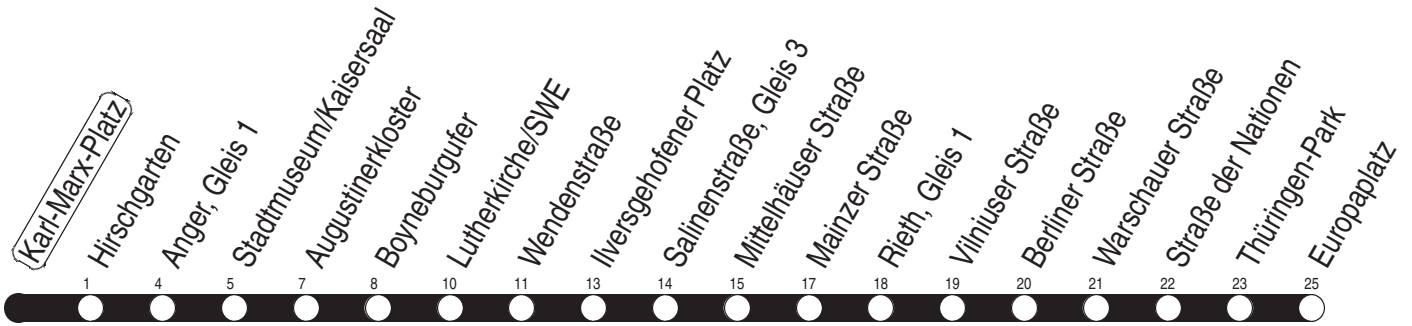

G : Linie 5 - ab Anger weiter bis Grubenstraße
L : Linie 5 - ab Anger weiter bis Lutherkirche/SWE

z : Linie 5 - ab Anger weiter bis Zoopark

Diese Linie verkehrt am 19.09., 02.10., 30.10.2024, 17.04., 30.04. und 28.05.2025 wie Freitag.

Diese Linie verkehrt am 20.09.2024, 18.04., 20.04. und 08.06.2025 ab 20:00 Uhr wie Samstag.

Heiligabend bis 17:00 Uhr und Silvester bis 23:00 Uhr wie Samstag, anschließend nach Sonderfahrplan.

Schulferien in Thüringen: 30.09. - 11.10.2024, 23.12.2024 - 03.01.2025, 03.02. - 07.02.2025, 07.04. - 17.04.2025, 30.05.2025, 30.06. - 08.08.2025

Service-Telefon: 0361 19449
Internet: www.evag-erfurt.de
E-Mail: evag@stadtwerke-erfurt.de

Aktuelle Fahrplanauskunft
SMS an 0175 222 22 77
Kürzel: KMAP

Karl-Marx-Platz

Richtung: Europaplatz

gültig ab / valid from:
04.11.2024

Diese Linie verkehrt am 17.04., 30.04. und 28.05.2025 wie Freitag.
 Diese Linie verkehrt am 18.04., 20.04. und 08.06.2025 ab 20:00 Uhr wie Samstag.
 Diese Linie verkehrt an Heiligabend bis 17:00 Uhr und an Silvester bis 23:00 Uhr wie Samstag, anschließend nach Sonderfahrplan.
 Schulferien in Thüringen: 23.12.2024 - 03.01.2025, 03.02. - 07.02.2025, 07.04. - 17.04.2025, 30.05.2025, 30.06. - 08.08.2025