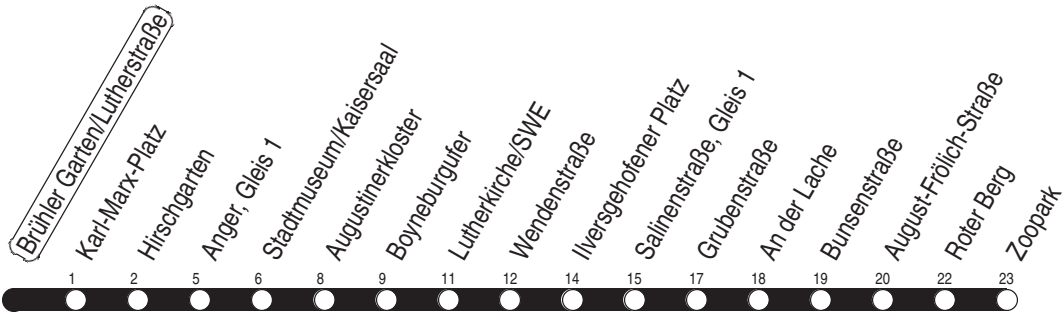

Fahrzeit in Minuten / journey time (min)

Stunde hour	Montag – Donnerstag Mondays to Thursdays	Freitag Fridays	Samstag Saturdays	Sonntag / Feiertag Sundays / Public holidays
2	54_G	54_G		
3				
4				
5				
6				
7	06● 16●	06● 16●		
8				
9				
10				
11				
12				
13				
14				
15				
16				
17				
18				
19				
20				

G : nur bis Grubenstraße

● : an Schultagen

Diese Linie verkehrt am 17.04., 30.04. und 28.05.2025 wie Freitag.

Diese Linie verkehrt am 18.04., 20.04. und 08.06.2025 ab 20:00 Uhr wie Samstag.

Diese Linie verkehrt an Heiligabend bis 17:00 Uhr und an Silvester bis 23:00 Uhr wie Samstag, anschließend nach Sonderfahrplan.

Schulferien in Thüringen: 23.12.2024 - 03.01.2025, 03.02. - 07.02.2025, 07.04. - 17.04.2025, 30.05.2025, 30.06. - 08.08.2025

Service-Telefon: 0361 19449
Internet: www.evag-erfurt.de
E-Mail: evag@stadtwerke-erfurt.de

Aktuelle Fahrplanauskunft
SMS an 0175 222 22 77
Ⓜ Kürzel: BGLS