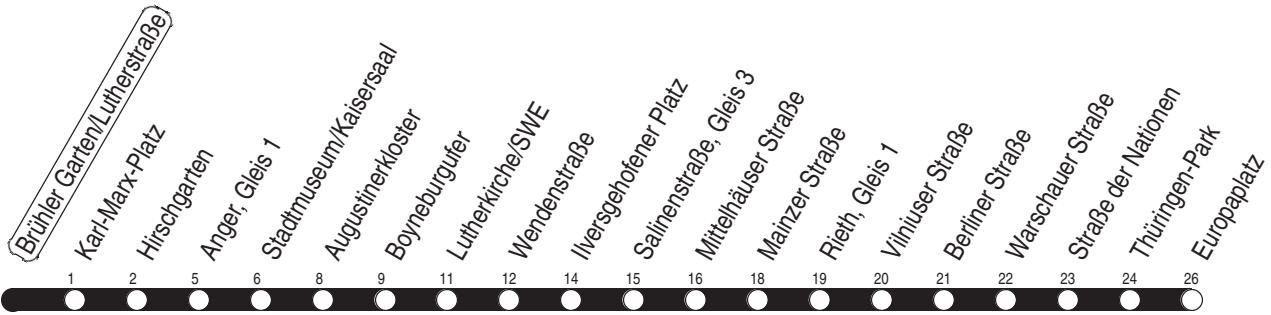

Brühler Garten/Lutherstraße

Richtung: Europaplatz

gültig ab / valid from:
04.11.2024

Fahrzeit in Minuten / journey time (min)

Stunde hour	Montag – Donnerstag Mondays to Thursdays	Freitag Fridays	Samstag Saturdays	Sonntag / Feiertag Sundays / Public holidays
7				
8	00 20 40	00 20 40		
9	00 20 40	00 20 40		
10	00 20 40	00 20 40		
11	00 20 40	00 20 40		
12	00 20 40	00 20 40		
13	00 20 40	00 20 40		
14	00 20 40	00 20 40		
15	00 20 40	00 20 40		
16	00 20 40	00 20 40		
17	00 20 40	00 20 40		
18	00	00		
19				
20				

Diese Linie verkehrt am 17.04., 30.04. und 28.05.2025 wie Freitag.
Diese Linie verkehrt am 18.04., 20.04. und 08.06.2025 ab 20:00 Uhr wie Samstag.
Diese Linie verkehrt an Heiligabend bis 17:00 Uhr und an Silvester bis 23:00 Uhr wie Samstag, anschließend nach Sonderfahrplan.
Schulferien in Thüringen: 23.12.2024 - 03.01.2025, 03.02. - 07.02.2025, 07.04. - 17.04.2025, 30.05.2025, 30.06. - 08.08.2025

Service-Telefon: 0361 19449
Internet: www.evag-erfurt.de
E-Mail: evag@stadtwerke-erfurt.de

Aktuelle Fahrplanauskunft
SMS an 0175 222 22 77
Ⓜ Kürzel: BGLS