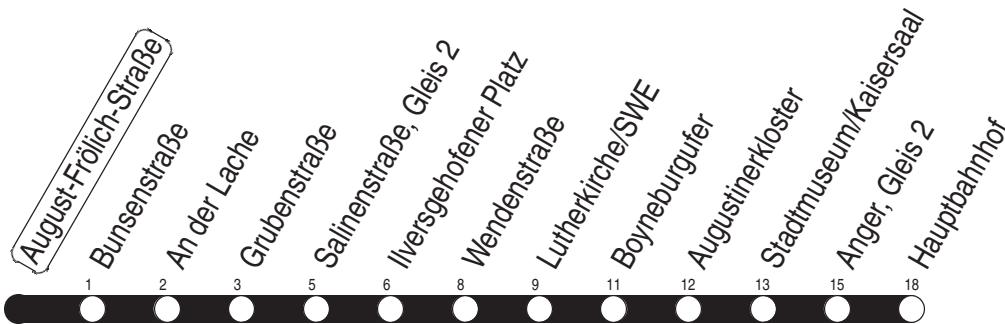

August-Frölich-Straße

Richtung: Hauptbahnhof

gültig ab / valid from:
ab 01.08.2024

Fahrzeit in Minuten / journey time (min)

Stunde hour	Montag – Donnerstag Mondays to Thursdays	Freitag Fridays	Samstag Saturdays	Sonntag / Feiertag Sundays / Public holidays
4	39 _T 54	39 _T 54	40	40
5	09 24 _T 29 39 53	09 24 _T 29 39 53	10 35 40	40
6	06 16 26 36 46 _{B●} 46 _○	06 16 26 36 46 _{B●} 46 _○	11 31 51	11 41
	56 _{B●} 56 _○	56 _{B●} 56 _○		
7	06 16 26 36 46 56	06 16 26 36 46 56	11 31 51	11 41
8	06 16 26 36 46 56	06 16 26 36 46 56	11 31 51	11 31 51
9	06 16 26 36 46 56	06 16 26 36 46 56	08 23 38 53	11 31 51
10	06 16 26 36 46 56	06 16 26 36 46 56	08 23 38 53	11 31 52
11	06 16 26 36 46 56	06 16 26 36 46 56	08 23 38 53	09 24 39 54
12	06 16 26 36 46 56	06 16 26 36 46 56	08 23 38 53	09 24 39 54
13	06 16 26 36 46 56	06 16 26 36 46 56	08 23 38 53	09 24 39 54
14	06 16 26 36 46 56	06 16 26 36 46 56	08 23 38 53	09 24 39 54
15	06 16 26 36 46 56	06 16 26 36 46 56	08 23 38 53	09 24 39 54
16	06 16 26 36 46 56	06 16 26 36 46 56	08 23 38 53	09 24 39 54
17	06 16 26 36 46 56	06 16 26 36 46 56	08 23 38 53	09 24 39 54
18	08 23 38 53	08 23 38 53	08 23 29 38 53	09 24 39 54
19	08 23 29 _w 38 51	08 23 29 _w 38 51	08 23 38 _w 51	09 24 41
20	11 31 51	11 31 51	11 31 51	11 41
21	11 31 51	11 31 51	11 31 51	11 41
22	11 23 _s 41	11 31 51	11 31 51	11 41
23	11 41	11 31 51	11 31 51	11 41
0	11 41 _w	11 _w 23 _s 41 _w	11 _w 23 _s 41 _w	11 41 _w
1	01 _s 21 _s	01 _s 21 _s	01 _s 21 _s	21 _s

B : ab Anger weiter bis Brühler Garten/Lutherstraße
s : nur bis Lutherkirche/SWE
T : Linie 1 - ab Hauptbahnhof weiter bis Thüringenhalle

w : Linie 3 - ab Hauptbahnhof weiter bis Urbicher Kreuz
● : an Schultagen
○ : nicht an Schultagen

Diese Linie verkehrt am 19.09., 02.10., 30.10.2024, 17.04., 30.04. und 28.05.2025 wie Freitag.

Diese Linie verkehrt am 20.09.2024, 18.04., 20.04. und 08.06.2025 ab 20:00 Uhr wie Samstag.

Heiligabend bis 17:00 Uhr und Silvester bis 23:00 Uhr wie Samstag, anschließend nach Sonderfahrplan.