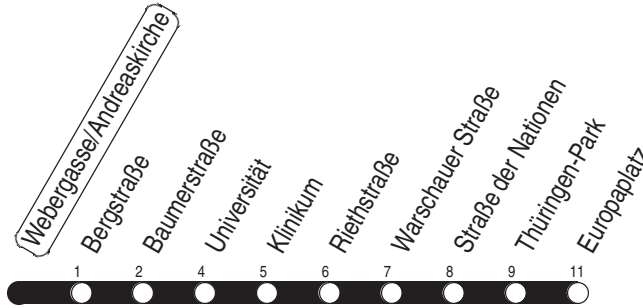

Tram**3, N3****Webergasse/Andreaskirche**Richtung: **Europaplatz**gültig ab / valid from:
ab 01.08.2024

Fahrzeit in Minuten / journey time (min)

Stunde <i>hour</i>	Montag – Donnerstag <i>Mondays to Thursdays</i>	Freitag <i>Fridays</i>	Samstag <i>Saturdays</i>	Sonntag / Feiertag <i>Sundays / Public holidays</i>
3	04 _N	04 _N	04 _N	04 _N
4	04 _N	04 _N	04 _N	04 _N
5	04 24 39 54	04 24 39 54	04 _N	04 _N
6	09 21 32 42 52	09 21 32 42 52	04 34 54	04 _N 34
7	02 12 22 32 42 52	02 12 22 32 42 52	14 34 54	04 34
8	02 12 22 32 42 52	02 12 22 32 42 52	14 34 54	04 34 54
9	02 12 22 32 42 52	02 12 22 32 42 52	09 24 39 54	14 34 54
10	02 12 22 32 42 52	02 12 22 32 42 52	09 24 39 54	14 34 54
11	02 12 22 32 42 52	02 12 22 32 42 52	09 24 39 54	09 24 39 54
12	02 12 22 32 42 52	02 12 22 32 42 52	09 24 39 54	09 24 39 54
13	02 12 22 32 42 52	02 12 22 32 42 52	09 24 39 54	09 24 39 54
14	02 12 22 32 42 52	02 12 22 32 42 52	09 24 39 54	09 24 39 54
15	02 12 22 32 42 52	02 12 22 32 42 52	09 24 39 54	09 24 39 54
16	02 12 22 32 42 52	02 12 22 32 42 52	09 24 39 54	09 24 39 54
17	02 12 22 32 42 52	02 12 22 32 42 52	09 24 39 54	09 24 39 54
18	02 12 24 34 39 54	02 12 24 34 39 54	09 24 39 54	09 24 39 54
19	09 24 39 57	09 24 39 57	09 24 39 57	09 24 39
20	14 34 54	14 34 54	14 34 54	04 34
21	14 34 54	14 34 54	14 34 54	04 34
22	14 34	14 34 54	14 34 54	04 34
23	04 34	14 34 54	14 34 54	04 34
0	04 34	14 34	14 34	04 34
1	04 _N	04 _N	04 _N	04 _N
2		04 _N	04 _N	

N : Linie N3 - über Rieth

Diese Linie verkehrt am 19.09., 02.10., 30.10.2024, 17.04., 30.04. und 28.05.2025 wie Freitag.

Diese Linie verkehrt am 20.09.2024, 18.04., 20.04. und 08.06.2025 ab 20:00 Uhr wie Samstag.

Heiligabend bis 17:00 Uhr und Silvester bis 23:00 Uhr wie Samstag, anschließend nach Sonderfahrplan.

Schulferien in Thüringen: 30.09. - 11.10.2024, 23.12.2024 - 03.01.2025, 03.02. - 07.02.2025, 07.04. - 17.04.2025, 30.05.2025, 30.06. - 08.08.2025