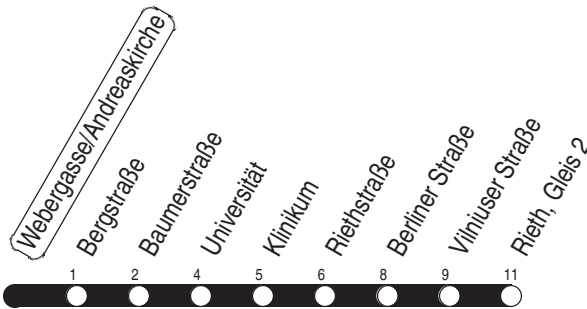

6, N3 Webergasse/Andreaskirche

Richtung: Rieth

gültig ab / valid from:
04.11.2024

Fahrzeit in Minuten / journey time (min)

Stunde hour	Montag – Donnerstag Mondays to Thursdays	Freitag Fridays	Samstag Saturdays	Sonntag / Feiertag Sundays / Public holidays
3	04 _N	04 _N	04 _N	04 _N
4	04 _N 52	04 _N 52	04 _N	04 _N
5	04 _Y 16 31 46	04 _Y 16 31 46	04 _N 34	04 _N 34
6	01 16 26 36 46 56	01 16 26 36 46 56	04 _Y 19 44	04 _N 19 49
7	06 16 26 36 46 56	06 16 26 36 46 56	04 24 44	19 49
8	08 16 28 36 48 56	08 16 28 36 48 56	04 24 44	19 44
9	08 16 28 36 48 56	08 16 28 36 48 56	01 17 31 47	04 24 44
10	08 16 28 36 48 56	08 16 28 36 48 56	01 17 31 47	04 24 44
11	08 16 28 36 48 56	08 16 28 36 48 56	01 17 31 47	01 17 31 47
12	08 16 28 36 48 56	08 16 28 36 48 56	01 17 31 47	01 17 31 47
13	08 16 28 36 48 56	08 16 28 36 48 56	01 17 31 47	01 17 31 47
14	08 16 28 36 48 56	08 16 28 36 48 56	01 17 31 47	01 17 31 47
15	08 16 28 36 48 56	08 16 28 36 48 56	01 17 31 47	01 17 31 47
16	08 16 28 36 48 56	08 16 28 36 48 56	01 17 31 47	01 17 31 47
17	08 16 28 36 48 56	08 16 28 36 48 56	01 17 31 47	01 17 31 47
18	08 18 31 47	08 18 31 47	01 17 31 47	01 17 31 47
19	01 17 31 48	01 17 31 48	01 17 31 48	01 17 31 51
20	04 24 44	04 24 44	04 24 44	19 49
21	04 24 44	04 24 44	04 24 44	19 49
22	04 24 49	04 24 44	04 24 44	19 49
23	19 49	04 24 44	04 24 44	19 49
0	19	04 24 44 _U	04 24 44 _U	19
1	04 _N	04 _N	04 _N	04 _N
2		04 _N	04 _N	

N : Linie N3 - ab Rieth weiter bis Europaplatz
U : nur bis Universität

Y : Linie 3 - am Klinikum Anschluss zur Linie 6 bis Rieth

Diese Linie verkehrt am 17.04., 30.04. und 28.05.2025 wie Freitag.

Diese Linie verkehrt am 18.04., 20.04. und 08.06.2025 ab 20:00 Uhr wie Samstag.

Diese Linie verkehrt an Heiligabend bis 17:00 Uhr und an Silvester bis 23:00 Uhr wie Samstag, anschließend nach Sonderfahrplan.

Schulferien in Thüringen: 23.12.2024 - 03.01.2025, 03.02. - 07.02.2025, 07.04. - 17.04.2025, 30.05.2025, 30.06. - 08.08.2025