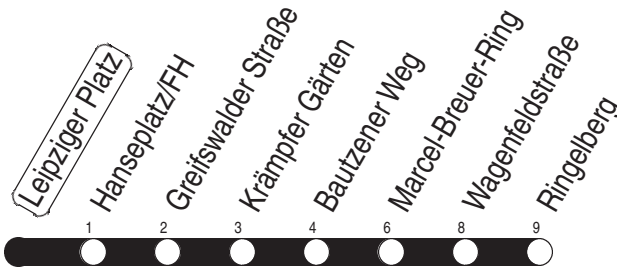

Leipziger Platz

Richtung: Ringelberg

gültig ab / valid from:
ab 01.08.2024

Fahrzeit in Minuten / journey time (min)

Stunde hour	Montag – Donnerstag Mondays to Thursdays	Freitag Fridays	Samstag Saturdays	Sonntag / Feiertag Sundays / Public holidays
3			03	03
4	05 33	05 33	33	33
5	03 15 30 45	03 15 30 45	03 33	33
6	00 13 25 35 45 55	00 13 25 35 45 55	03 33	03 33
7	05 15 25 35 45 55	05 15 25 35 45 55	03 23 43	03 33
8	05 15 25 35 45 55	05 15 25 35 45 55	03 23 43	03 33
9	05 15 25 35 45 55	05 15 25 35 45 55	00 15 30 45	03 23 43
10	05 15 25 35 45 55	05 15 25 35 45 55	00 15 30 45	03 23 43
11	05 15 25 35 45 55	05 15 25 35 45 55	00 15 30 45	00 15 30 45
12	05 15 25 35 45 55	05 15 25 35 45 55	00 15 30 45	00 15 30 45
13	05 15 25 35 45 55	05 15 25 35 45 55	00 15 30 45	00 15 30 45
14	05 15 25 35 45 55	05 15 25 35 45 55	00 15 30 45	00 15 30 45
15	05 15 25 35 45 55	05 15 25 35 45 55	00 15 30 45	00 15 30 45
16	05 15 25 35 45 55	05 15 25 35 45 55	00 15 30 45	00 15 30 45
17	05 15 25 35 45 55	05 15 25 35 45 55	00 15 30 45	00 15 30 45
18	05 15 30 45	05 15 30 45	00 15 30 45	00 15 30 45
19	00 15 30 45	00 15 30 45	00 15 30 45	00 15 30 45
20	03 23 43	03 23 43	03 23 43	03 33
21	03 23 43	03 23 43	03 23 43	03 33
22	03 33	03 23 43	03 23 43	03 33
23	03 33	03 23 43	03 23 43	03 33
0	03 33	03 33	03 33	03 33
1		03	03	

Diese Linie verkehrt am 19.09., 02.10., 30.10.2024, 17.04., 30.04. und 28.05.2025 wie Freitag.
 Diese Linie verkehrt am 20.09.2024, 18.04., 20.04. und 08.06.2025 ab 20:00 Uhr wie Samstag.
 Heiligabend bis 17:00 Uhr und Silvester bis 23:00 Uhr wie Samstag, anschließend nach Sonderfahrplan.
 Schulferien in Thüringen: 30.09. - 11.10.2024, 23.12.2024 - 03.01.2025, 03.02. - 07.02.2025, 07.04. - 17.04.2025, 30.05.2025, 30.06. - 08.08.2025