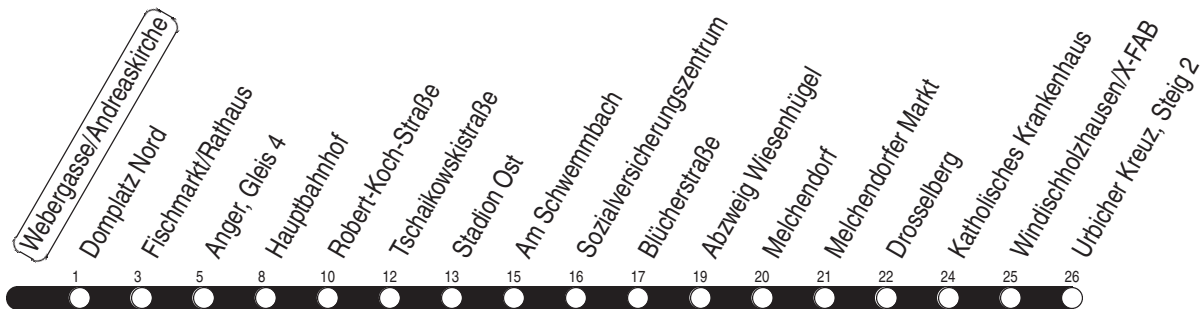

Tram**3, N3****Webergasse/Andreaskirche**Richtung: **Urbicher Kreuz**gültig ab / valid from:
ab 01.08.2024

Fahrzeit in Minuten / journey time (min)

Stunde hour	Montag – Donnerstag Mondays to Thursdays	Freitag Fridays	Samstag Saturdays	Sonntag / Feiertag Sundays / Public holidays
2	53 _N	53 _N	53 _N	53 _N
3	53 _N	53 _N	53 _N	53 _N
4	53 _N	53 _N	53 _N	53 _N
5	21 36 51	21 36 51	53 _N	53 _W
6	06 18 28 38 48 58	06 18 28 38 48 58	07 32 52	07 37
7	08 18 28 38 48 58	08 18 28 38 48 58	12 32 52	07 37
8	08 18 28 38 48 58	08 18 28 38 48 58	12 32 51	07 32 52
9	08 18 28 38 48 58	08 18 28 38 48 58	06 21 36 51	12 32 52
10	08 18 28 38 48 58	08 18 28 38 48 58	06 21 36 51	12 32 51
11	08 18 28 38 48 58	08 18 28 38 48 58	06 21 36 51	06 21 36 51
12	08 18 28 38 48 58	08 18 28 38 48 58	06 21 36 51	06 21 36 51
13	08 18 28 38 48 58	08 18 28 38 48 58	06 21 36 51	06 21 36 51
14	08 18 28 38 48 58	08 18 28 38 48 58	06 21 36 51	06 21 36 51
15	08 18 28 38 48 58	08 18 28 38 48 58	06 21 36 51	06 21 36 51
16	08 18 28 38 48 58	08 18 28 38 48 58	06 21 36 51	06 21 36 51
17	08 18 28 38 48 58	08 18 28 38 48 58	06 21 36 51	06 21 36 51
18	08 14 _A 22 36 51	08 14 _A 22 36 51	06 21 36 51	06 21 36 51
19	06 21 36 52	06 21 36 52	06 21 36 52	06 21 39
20	12 32 52	12 32 52	12 32 52	07 37
21	12 32 52	12 32 52	12 32 52	07 37
22	12 37	12 32 52	12 32 52	07 37
23	07 37	12 32 52	12 32 52	07 37
0	07 53 _N	12 53 _N	12 53 _N	07 53 _N
1		53 _N	53 _N	

A : nur bis Anger

N : Linie N3 - über Wiesenhügel

w : Linie 2 - nur bis Wiesenhügel

Diese Linie verkehrt am 19.09., 02.10., 30.10.2024, 17.04., 30.04. und 28.05.2025 wie Freitag.

Diese Linie verkehrt am 20.09.2024, 18.04., 20.04. und 08.06.2025 ab 20:00 Uhr wie Samstag.

Heiligabend bis 17:00 Uhr und Silvester bis 23:00 Uhr wie Samstag, anschließend nach Sonderfahrplan.

Schulferien in Thüringen: 30.09. - 11.10.2024, 23.12.2024 - 03.01.2025, 03.02. - 07.02.2025, 07.04. - 17.04.2025, 30.05.2025, 30.06. - 08.08.2025