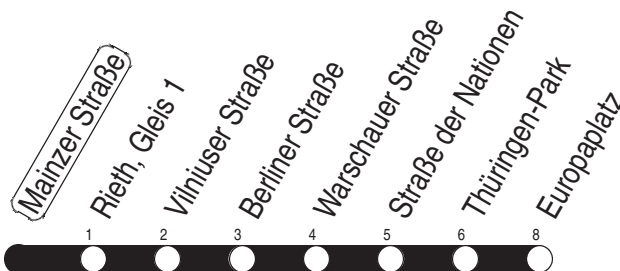

Tram

1, N1 Mainzer Straße

Richtung: Europaplatz

gültig ab / valid from:
04.11.2024

Fahrzeit in Minuten / journey time (min)

Stunde hour	Montag – Donnerstag Mondays to Thursdays	Freitag Fridays	Samstag Saturdays	Sonntag / Feiertag Sundays / Public holidays
2			42 _N	42 _N
3			42 _N	42 _N
4	42 _N	42 _N	42 _N	42 _N
5	28 43 58	28 43 58	42 _N	42 _N
6	13 27 38 48 58	13 27 38 48 58	12 _R 42 _R	12 _R 42 _R
7	08 18 28 38 48 58	08 18 28 38 48 58	02 _R 22 _R 42 _R	12 _R 42 _R
8	08 _R 18 28 _R 38 48 _R 58	08 _R 18 28 _R 38 48 _R 58	02 _R 22 _R 42 _R	12 _R 42 _R
9	08 _R 18 28 _R 38 48 _R 58	08 _R 18 28 _R 38 48 _R 58	02 _R 14 _R 29 _R 44 _R 59 _R	02 _R 22 _R 42 _R
10	08 _R 18 28 _R 38 48 _R 58	08 _R 18 28 _R 38 48 _R 58	14 _R 29 _R 44 _R 59 _R	02 _R 22 _R 42 _R
11	08 _R 18 28 _R 38 48 _R 58	08 _R 18 28 _R 38 48 _R 58	14 _R 29 _R 44 _R 59 _R	02 _R 13 _R 28 _R 43 _R 58 _R
12	08 _R 18 28 _R 38 48 _R 58	08 _R 18 28 _R 38 48 _R 58	14 _R 29 _R 44 _R 59 _R	13 _R 28 _R 43 _R 58 _R
13	08 _R 18 28 _R 38 48 _R 58	08 _R 18 28 _R 38 48 _R 58	14 _R 29 _R 44 _R 59 _R	13 _R 28 _R 43 _R 58 _R
14	08 _R 18 28 _R 38 48 _R 58	08 _R 18 28 _R 38 48 _R 58	14 _R 29 _R 44 _R 59 _R	13 _R 28 _R 43 _R 58 _R
15	08 _R 18 28 _R 38 48 _R 58	08 _R 18 28 _R 38 48 _R 58	14 _R 29 _R 44 _R 59 _R	13 _R 28 _R 43 _R 58 _R
16	08 _R 18 28 _R 38 48 _R 58	08 _R 18 28 _R 38 48 _R 58	14 _R 29 _R 44 _R 59 _R	13 _R 28 _R 43 _R 58 _R
17	08 _R 18 28 _R 38 48 _R 58	08 _R 18 28 _R 38 48 _R 58	14 _R 29 _R 44 _R 59 _R	13 _R 28 _R 43 _R 58 _R
18	08 _R 18 29 _R 44 _R 59 _R	08 _R 18 29 _R 44 _R 59 _R	14 _R 29 _R 44 _R 59 _R	13 _R 28 _R 43 _R 58 _R
19	14 _R 29 _R 44 _R	14 _R 29 _R 44 _R	14 _R 29 _R 44 _R	13 _R 28 _R 43 _R
20	03 _R 22 _R 42 _R	03 _R 22 _R 42 _R	03 _R 22 _R 42 _R	12 _R 42 _R
21	02 _R 22 _R 42 _R	02 _R 22 _R 42 _R	02 _R 22 _R 42 _R	12 _R 42 _R
22	02 _R 22 _R 42 _R	02 _R 22 _R 42 _R	02 _R 22 _R 42 _R	12 _R 42 _R
23	12 _R 42 _R	02 _R 22 _R 42 _R	02 _R 22 _R 42 _R	12 _R 42 _R
0	12 _R 42 _R	02 _R 22 _R 42 _R	02 _R 22 _R 42 _R	12 _R 42 _R
1		42 _N	42 _N	