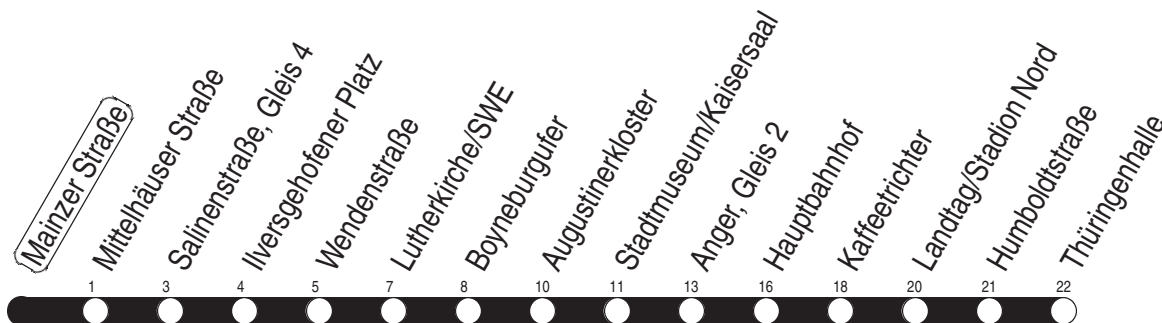

Tram

1, N1 Mainzer Straße

Richtung: Thüringenhalle

gültig ab / valid from:
04.11.2024

Fahrzeit in Minuten / journey time (min)

Stunde hour	Montag – Donnerstag Mondays to Thursdays	Freitag Fridays	Samstag Saturdays	Sonntag / Feiertag Sundays / Public holidays
2			17_N	17_N
3			17_N	17_N
4	17_N	17_N	17_N	17_N
5	04 19 34 49	04 19 34 49	17_N	17_N
6	02 13 23 33 43 53	02 13 23 33 43 53	01 24 44	01 31
7	03 13 23 33 43_B 53	03 13 23 33 43_B 53	04 24 44	01 31
8	03_B 13 23_B 33 43_B 53	03_B 13 23_B 33 43_B 53	04 24 44	01 24 44
9	03_B 13 23_B 33 43_B 53	03_B 13 23_B 33 43_B 53	03 18 33 48	04 24 44
10	03_B 13 23_B 33 43_B 53	03_B 13 23_B 33 43_B 53	03 18 33 48	04 24 44
11	03_B 13 23_B 33 43_B 53	03_B 13 23_B 33 43_B 53	03 18 33 48	04 19 34 49
12	03_B 13 23_B 33 43_B 53	03_B 13 23_B 33 43_B 53	03 18 33 48	04 19 34 49
13	03_B 13 23_B 33 43_B 53	03_B 13 23_B 33 43_B 53	03 18 33 48	04 19 34 49
14	03_B 13 23_B 33 43_B 53	03_B 13 23_B 33 43_B 53	03 18 33 48	04 19 34 49
15	03_B 13 23_B 33 43_B 53	03_B 13 23_B 33 43_B 53	03 18 33 48	04 19 34 49
16	03_B 13 23_B 33 43_B 53	03_B 13 23_B 33 43_B 53	03 18 33 48	04 19 34 49
17	03_B 13 23_B 33 43_B 53	03_B 13 23_B 33 43_B 53	03 18 33 48	04 19 34 49
18	03_B 18 33 48	03_B 18 33 48	03 18 33 48	04 19 34 49
19	03 18 33 46	03 18 33 46	03 18 33 46	04 19 35
20	04 24 44	04 24 44	04 24 44	01 31
21	04 24 44	04 24 44	04 24 44	01 31
22	04 31	04 24 44	04 24 44	01 31
23	01 31	04 24 44	04 24 44	01 31
0	01 31_s	04 24_w	04 24_w	01 31_s
1		17_N	17_N	

B : ab Anger weiter bis Brühler Garten
N : Linie N1 - ab Anger weiter als Linie N3 bis Urbicher Kreuz über Wiesenhügel

s : nur bis Lutherkirche/SWE
w : ab Anger weiter bis Urbicher Kreuz

Diese Linie verkehrt am 17.04., 30.04. und 28.05.2025 wie Freitag.

Diese Linie verkehrt am 18.04., 20.04. und 08.06.2025 ab 20:00 Uhr wie Samstag.

Diese Linie verkehrt an Heiligabend bis 17:00 Uhr und an Silvester bis 23:00 Uhr wie Samstag, anschließend nach Sonderfahrplan.

Schulferien in Thüringen: 23.12.2024 - 03.01.2025, 03.02. - 07.02.2025, 07.04. - 17.04.2025, 30.05.2025, 30.06. - 08.08.2025

Service-Telefon: 0361 19449
Internet: www.evag-erfurt.de
E-Mail: evag@stadtwerke-erfurt.de

Aktuelle Fahrplanauskunft
SMS an 0175 222 22 77
Kürzel: MAIS