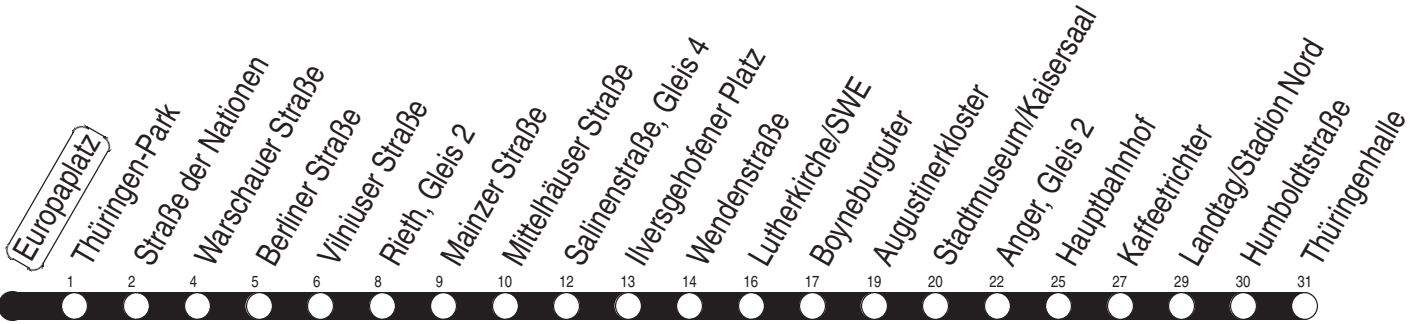

1, N1 Europaplatz

Richtung: Thüringenhalle

gültig ab / valid from:
04.11.2024

Fahrzeit in Minuten / journey time (min)

Stunde hour	Montag – Donnerstag Mondays to Thursdays	Freitag Fridays	Samstag Saturdays	Sonntag / Feiertag Sundays / Public holidays
2			08_N	08_N
3			08_N	08_N
4	08_N 54	08_N 54	08_N	08_N
5	09 24 39 53	09 24 39 53	08_N	08_N
6	04 14 24 34 44 54	04 14 24 34 44 54		
7	04 14 24 34_B 44 54_B	04 14 24 34_B 44 54_B		
8	04 14_B 34_B 54_B	04 14_B 34_B 54_B		
9	14_B 34_B 54_B	14_B 34_B 54_B		
10	14_B 34_B 54_B	14_B 34_B 54_B		
11	14_B 34_B 54_B	14_B 34_B 54_B		
12	14_B 34_B 54_B	14_B 34_B 54_B		
13	14_B 34_B 54_B	14_B 34_B 54_B		
14	14_B 34_B 54_B	14_B 34_B 54_B		
15	14_B 34_B 54_B	14_B 34_B 54_B		
16	14_B 34_B 54_B	14_B 34_B 54_B		
17	14_B 34_B 54_B	14_B 34_B 54_B		
18	09	09		
19				
20				
21				
22				
23				
0				
1		08_N	08_N	

B : ab Anger weiter bis Brühler Garten

N : Linie N1 - ab Anger weiter als Linie N3 bis Urbicher Kreuz über Wiesenhügel

Diese Linie verkehrt am 17.04., 30.04. und 28.05.2025 wie Freitag.

Diese Linie verkehrt am 18.04., 20.04. und 08.06.2025 ab 20:00 Uhr wie Samstag.

Diese Linie verkehrt an Heiligabend bis 17:00 Uhr und an Silvester bis 23:00 Uhr wie Samstag, anschließend nach Sonderfahrplan.

Schulferien in Thüringen: 23.12.2024 - 03.01.2025, 03.02. - 07.02.2025, 07.04. - 17.04.2025, 30.05.2025, 30.06. - 08.08.2025

Service-Telefon: 0361 19449
Internet: www.evag-erfurt.de
E-Mail: evag@stadtwerke-erfurt.de

Aktuelle Fahrplanauskunft
SMS an 0175 222 22 77
Kürzel: EURP