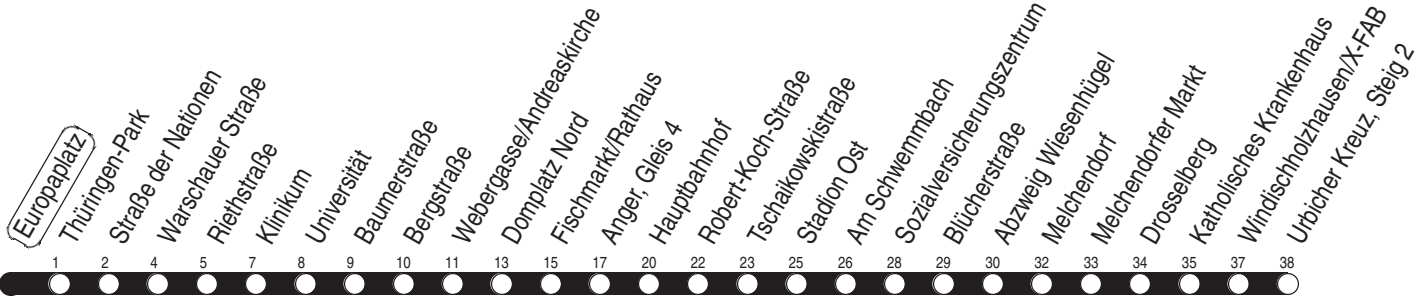

Tram

3, N3 Europaplatz

Richtung: Urbicher Kreuz

gültig ab / valid from:
ab 01.08.2024

Fahrzeit in Minuten / journey time (min)

Stunde hour	Montag – Donnerstag Mondays to Thursdays	Freitag Fridays	Samstag Saturdays	Sonntag / Feiertag Sundays / Public holidays
2	36 _N	36 _N	36 _N	36 _N
3	36 _N	36 _N	36 _N	36 _N
4	36 _N	36 _N	36 _N	36 _N
5	10 25 40 55	10 25 40 55	36 _N 56	36 _w 56
6	07 17 27 37 47 57	07 17 27 37 47 57	21 41	26 56
7	07 17 27 37 47 57	07 17 27 37 47 57	01 21 41	26 56
8	07 17 27 37 47 57	07 17 27 37 47 57	01 21 40 55	21 41
9	07 17 27 37 47 57	07 17 27 37 47 57	10 25 40 55	01 21 41
10	07 17 27 37 47 57	07 17 27 37 47 57	10 25 40 55	01 21 40 55
11	07 17 27 37 47 57	07 17 27 37 47 57	10 25 40 55	10 25 40 55
12	07 17 27 37 47 57	07 17 27 37 47 57	10 25 40 55	10 25 40 55
13	07 17 27 37 47 57	07 17 27 37 47 57	10 25 40 55	10 25 40 55
14	07 17 27 37 47 57	07 17 27 37 47 57	10 25 40 55	10 25 40 55
15	07 17 27 37 47 57	07 17 27 37 47 57	10 25 40 55	10 25 40 55
16	07 17 27 37 47 57	07 17 27 37 47 57	10 25 40 55	10 25 40 55
17	07 17 27 37 47 57	07 17 27 37 47 57	10 25 40 55	10 25 40 55
18	03 _A 11 25 40 55	03 _A 11 25 40 55	10 25 40 55	10 25 40 55
19	10 25 41	10 25 41	10 25 41	10 28 38 56
20	01 21 41	01 21 41	01 21 41	26 56
21	01 21 41	01 21 41	01 21 41	26 56
22	01 26 56	01 21 41	01 21 41	26 56
23	26 56	01 21 41	01 21 41	26 56
0	36 _N 48 _K	01 08 _K 36 _N	01 08 _K 36 _N	36 _N 48 _K
1	23 _K	36 _N	36 _N	23 _K

A : nur bis Anger
K : nur bis KlinikumN : Linie N3 - über Rieth und Wiesenhügel
W : Linie 2 - über Rieth und nur bis Wiesenhügel

Diese Linie verkehrt am 19.09., 02.10., 30.10.2024, 17.04., 30.04. und 28.05.2025 wie Freitag.

Diese Linie verkehrt am 20.09.2024, 18.04., 20.04. und 08.06.2025 ab 20:00 Uhr wie Samstag.

Heiligabend bis 17:00 Uhr und Silvester bis 23:00 Uhr wie Samstag, anschließend nach Sonderfahrplan.

Schulferien in Thüringen: 30.09. - 11.10.2024, 23.12.2024 - 03.01.2025, 03.02. - 07.02.2025, 07.04. - 17.04.2025, 30.05.2025, 30.06. - 08.08.2025