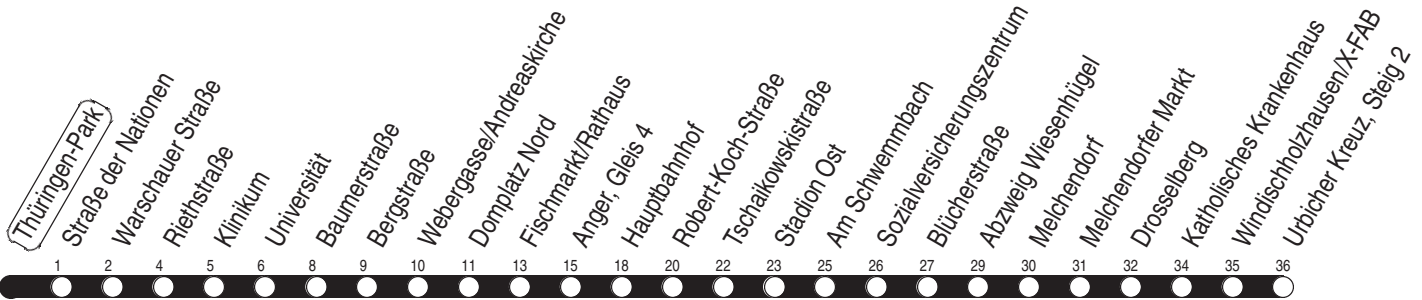

3, N3 Thüringen-Park

Richtung: Urbicher Kreuz

gültig ab / valid from:
ab 01.08.2024

Fahrzeit in Minuten / journey time (min)

Stunde hour	Montag – Donnerstag Mondays to Thursdays	Freitag Fridays	Samstag Saturdays	Sonntag / Feiertag Sundays / Public holidays
2	37_N	37_N	37_N	37_N
3	37_N	37_N	37_N	37_N
4	37_N	37_N	37_N	37_N
5	11 26 41 56	11 26 41 56	37_N 57	37_w 57
6	08 18 28 38 48 58	08 18 28 38 48 58	22 42	27 57
7	08 18 28 38 48 58	08 18 28 38 48 58	02 22 42	27 57
8	08 18 28 38 48 58	08 18 28 38 48 58	02 22 41 56	22 42
9	08 18 28 38 48 58	08 18 28 38 48 58	11 26 41 56	02 22 42
10	08 18 28 38 48 58	08 18 28 38 48 58	11 26 41 56	02 22 41 56
11	08 18 28 38 48 58	08 18 28 38 48 58	11 26 41 56	11 26 41 56
12	08 18 28 38 48 58	08 18 28 38 48 58	11 26 41 56	11 26 41 56
13	08 18 28 38 48 58	08 18 28 38 48 58	11 26 41 56	11 26 41 56
14	08 18 28 38 48 58	08 18 28 38 48 58	11 26 41 56	11 26 41 56
15	08 18 28 38 48 58	08 18 28 38 48 58	11 26 41 56	11 26 41 56
16	08 18 28 38 48 58	08 18 28 38 48 58	11 26 41 56	11 26 41 56
17	08 18 28 38 48 58	08 18 28 38 48 58	11 26 41 56	11 26 41 56
18	04_A 12 26 41 56	04_A 12 26 41 56	11 26 41 56	11 26 41 56
19	11 26 42	11 26 42	11 26 42	11 29 39 57
20	02 22 42	02 22 42	02 22 42	27 57
21	02 22 42	02 22 42	02 22 42	27 57
22	02 27 57	02 22 42	02 22 42	27 57
23	27 57	02 22 42	02 22 42	27 57
0	37_N 49_K	02 09_K 37_N	02 09_K 37_N	37_N 49_K
1	24_K	37_N	37_N	24_K

A : nur bis Anger
K : nur bis Klinikum

N : Linie N3 - über Rieth und Wiesenhügel
W : Linie 2 - über Rieth und nur bis Wiesenhügel

Diese Linie verkehrt am 19.09., 02.10., 30.10.2024, 17.04., 30.04. und 28.05.2025 wie Freitag.

Diese Linie verkehrt am 20.09.2024, 18.04., 20.04. und 08.06.2025 ab 20:00 Uhr wie Samstag.

Heiligabend bis 17:00 Uhr und Silvester bis 23:00 Uhr wie Samstag, anschließend nach Sonderfahrplan.

Schulferien in Thüringen: 30.09. - 11.10.2024, 23.12.2024 - 03.01.2025, 03.02. - 07.02.2025, 07.04. - 17.04.2025, 30.05.2025, 30.06. - 08.08.2025

Service-Telefon: 0361 19449
Internet: www.evag-erfurt.de
E-Mail: evag@stadtwerke-erfurt.de

Aktuelle Fahrplanauskunft
SMS an 0175 222 22 77
Kürzel: THÜP