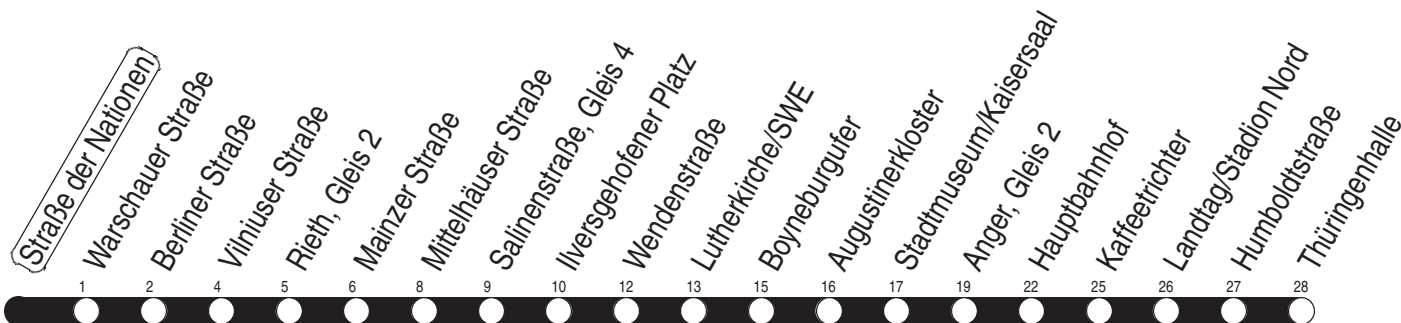

Tram

1, N1 Straße der Nationen

Richtung: Thüringenhalle

gültig ab / valid from:
04.11.2024

Fahrzeit in Minuten / journey time (min)

Stunde hour	Montag – Donnerstag Mondays to Thursdays	Freitag Fridays	Samstag Saturdays	Sonntag / Feiertag Sundays / Public holidays
2			10 _N	10 _N
3			10 _N	10 _N
4	10 _N 56	10 _N 56	10 _N	10 _N
5	11 26 41 55	11 26 41 55	10 _N	10 _N
6	06 16 26 36 46 56	06 16 26 36 46 56		
7	06 16 26 36 _B 46 56 _B	06 16 26 36 _B 46 56 _B		
8	06 16 _B 36 _B 56 _B	06 16 _B 36 _B 56 _B		
9	16 _B 36 _B 56 _B	16 _B 36 _B 56 _B		
10	16 _B 36 _B 56 _B	16 _B 36 _B 56 _B		
11	16 _B 36 _B 56 _B	16 _B 36 _B 56 _B		
12	16 _B 36 _B 56 _B	16 _B 36 _B 56 _B		
13	16 _B 36 _B 56 _B	16 _B 36 _B 56 _B		
14	16 _B 36 _B 56 _B	16 _B 36 _B 56 _B		
15	16 _B 36 _B 56 _B	16 _B 36 _B 56 _B		
16	16 _B 36 _B 56 _B	16 _B 36 _B 56 _B		
17	16 _B 36 _B 56 _B	16 _B 36 _B 56 _B		
18	11	11		
19				
20				
21				
22				
23				
0				
1		10 _N	10 _N	

B : ab Anger weiter bis Brühler Garten

N : Linie N1 - ab Anger weiter als Linie N3 bis Urbicher Kreuz über Wiesenhügel

Diese Linie verkehrt am 17.04., 30.04. und 28.05.2025 wie Freitag.

Diese Linie verkehrt am 18.04., 20.04. und 08.06.2025 ab 20:00 Uhr wie Samstag.

Diese Linie verkehrt an Heiligabend bis 17:00 Uhr und an Silvester bis 23:00 Uhr wie Samstag, anschließend nach Sonderfahrplan.

Schulferien in Thüringen: 23.12.2024 - 03.01.2025, 03.02. - 07.02.2025, 07.04. - 17.04.2025, 30.05.2025, 30.06. - 08.08.2025