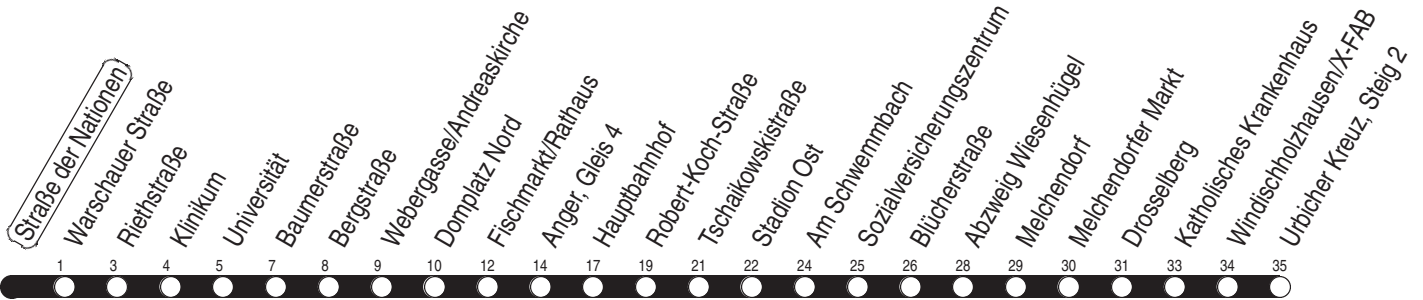

Tram

3, N3 Straße der Nationen

Richtung: Urbicher Kreuz

gültig ab / valid from:
ab 01.08.2024

Fahrzeit in Minuten / journey time (min)

Stunde hour	Montag – Donnerstag Mondays to Thursdays	Freitag Fridays	Samstag Saturdays	Sonntag / Feiertag Sundays / Public holidays
2	38_N	38_N	38_N	38_N
3	38_N	38_N	38_N	38_N
4	38_N	38_N	38_N	38_N
5	12 27 42 57	12 27 42 57	38_N 58	38_W 58
6	09 19 29 39 49 59	09 19 29 39 49 59	23 43	28 58
7	09 19 29 39 49 59	09 19 29 39 49 59	03 23 43	28 58
8	09 19 29 39 49 59	09 19 29 39 49 59	03 23 42 57	23 43
9	09 19 29 39 49 59	09 19 29 39 49 59	12 27 42 57	03 23 43
10	09 19 29 39 49 59	09 19 29 39 49 59	12 27 42 57	03 23 42 57
11	09 19 29 39 49 59	09 19 29 39 49 59	12 27 42 57	12 27 42 57
12	09 19 29 39 49 59	09 19 29 39 49 59	12 27 42 57	12 27 42 57
13	09 19 29 39 49 59	09 19 29 39 49 59	12 27 42 57	12 27 42 57
14	09 19 29 39 49 59	09 19 29 39 49 59	12 27 42 57	12 27 42 57
15	09 19 29 39 49 59	09 19 29 39 49 59	12 27 42 57	12 27 42 57
16	09 19 29 39 49 59	09 19 29 39 49 59	12 27 42 57	12 27 42 57
17	09 19 29 39 49 59	09 19 29 39 49 59	12 27 42 57	12 27 42 57
18	05_A 13 27 42 57	05_A 13 27 42 57	12 27 42 57	12 27 42 57
19	12 27 43	12 27 43	12 27 43	12 30 40 58
20	03 23 43	03 23 43	03 23 43	28 58
21	03 23 43	03 23 43	03 23 43	28 58
22	03 28 58	03 23 43	03 23 43	28 58
23	28 58	03 23 43	03 23 43	28 58
0	38_N 50_K	03 10_K 38_N	03 10_K 38_N	38_N 50_K
1	25_K	38_N	38_N	25_K

A : nur bis Anger
K : nur bis Klinikum

N : Linie N3 - über Rieth und Wiesenhügel
W : Linie 2 - über Rieth und nur bis Wiesenhügel

Diese Linie verkehrt am 19.09., 02.10., 30.10.2024, 17.04., 30.04. und 28.05.2025 wie Freitag.

Diese Linie verkehrt am 20.09.2024, 18.04., 20.04. und 08.06.2025 ab 20:00 Uhr wie Samstag.

Heiligabend bis 17:00 Uhr und Silvester bis 23:00 Uhr wie Samstag, anschließend nach Sonderfahrplan.

Schulferien in Thüringen: 30.09. - 11.10.2024, 23.12.2024 - 03.01.2025, 03.02. - 07.02.2025, 07.04. - 17.04.2025, 30.05.2025, 30.06. - 08.08.2025

Service-Telefon: 0361 19449
Internet: www.evag-erfurt.de
E-Mail: evag@stadtwerke-erfurt.de

Aktuelle Fahrplanauskunft
SMS an 0175 222 22 77
Kürzel: SDNA