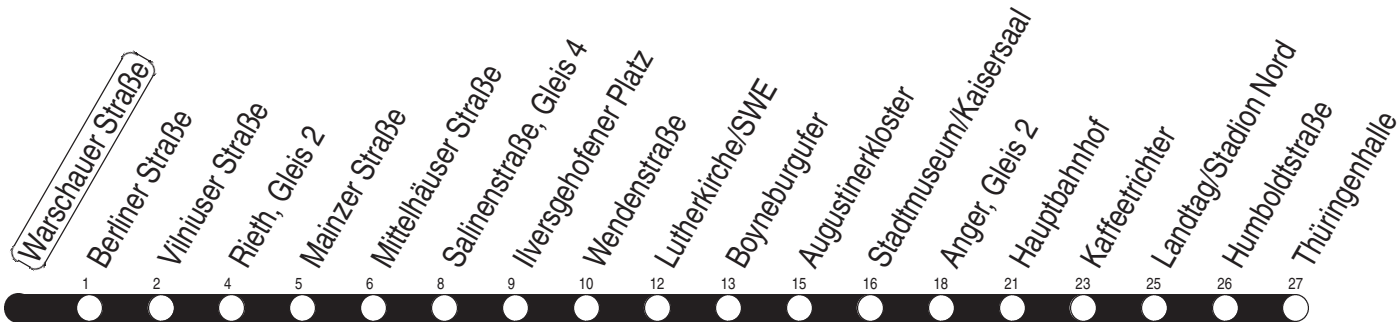

1, N1 Warschauer Straße

Richtung: Thüringenhalle

gültig ab / valid from:
04.11.2024

Fahrzeit in Minuten / journey time (min)

Stunde hour	Montag – Donnerstag Mondays to Thursdays	Freitag Fridays	Samstag Saturdays	Sonntag / Feiertag Sundays / Public holidays
2			12 _N	12 _N
3			12 _N	12 _N
4	12 _N 58	12 _N 58	12 _N	12 _N
5	13 28 43 57	13 28 43 57	12 _N	12 _N
6	08 18 28 38 48 58	08 18 28 38 48 58		
7	08 18 28 38 _B 48 58 _B	08 18 28 38 _B 48 58 _B		
8	08 18 _B 38 _B 58 _B	08 18 _B 38 _B 58 _B		
9	18 _B 38 _B 58 _B	18 _B 38 _B 58 _B		
10	18 _B 38 _B 58 _B	18 _B 38 _B 58 _B		
11	18 _B 38 _B 58 _B	18 _B 38 _B 58 _B		
12	18 _B 38 _B 58 _B	18 _B 38 _B 58 _B		
13	18 _B 38 _B 58 _B	18 _B 38 _B 58 _B		
14	18 _B 38 _B 58 _B	18 _B 38 _B 58 _B		
15	18 _B 38 _B 58 _B	18 _B 38 _B 58 _B		
16	18 _B 38 _B 58 _B	18 _B 38 _B 58 _B		
17	18 _B 38 _B 58 _B	18 _B 38 _B 58 _B		
18	13	13		
19				
20				
21				
22				
23				
0				
1		12 _N	12 _N	

B : ab Anger weiter bis Brühler Garten

N : Linie N1 - ab Anger weiter als Linie N3 bis Urbicher Kreuz über Wiesenhügel

Diese Linie verkehrt am 17.04., 30.04. und 28.05.2025 wie Freitag.

Diese Linie verkehrt am 18.04., 20.04. und 08.06.2025 ab 20:00 Uhr wie Samstag.

Diese Linie verkehrt an Heiligabend bis 17:00 Uhr und an Silvester bis 23:00 Uhr wie Samstag, anschließend nach Sonderfahrplan.

Schulferien in Thüringen: 23.12.2024 - 03.01.2025, 03.02. - 07.02.2025, 07.04. - 17.04.2025, 30.05.2025, 30.06. - 08.08.2025