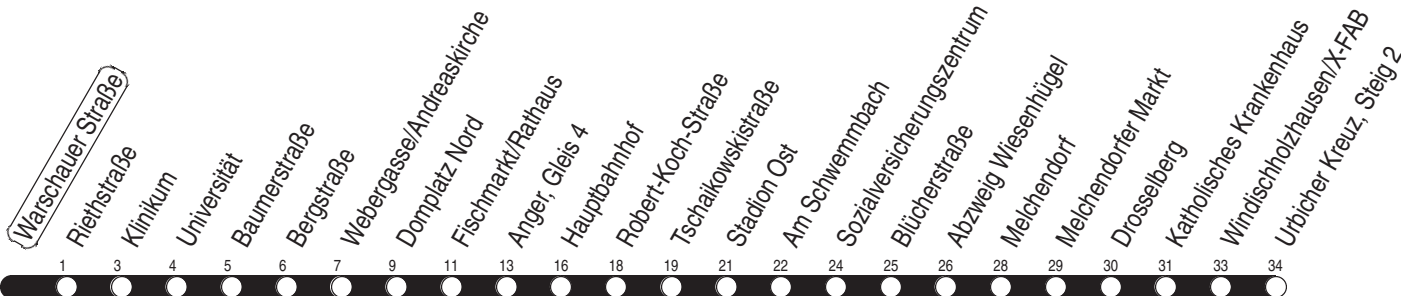

3, N3 Warschauer Straße

Richtung: Urbicher Kreuz

gültig ab / valid from:
ab 01.08.2024

Fahrzeit in Minuten / journey time (min)

Stunde hour	Montag – Donnerstag Mondays to Thursdays	Freitag Fridays	Samstag Saturdays	Sonntag / Feiertag Sundays / Public holidays
2	40_N	40_N	40_N	40_N
3	40_N	40_N	40_N	40_N
4	40_N	40_N	40_N	40_N
5	14 29 44 59	14 29 44 59	40_N	40_w
6	11 21 31 41 51	11 21 31 41 51	00 25 45	00 30
7	01 11 21 31 41 51	01 11 21 31 41 51	05 25 45	00 30
8	01 11 21 31 41 51	01 11 21 31 41 51	05 25 44 59	00 25 45
9	01 11 21 31 41 51	01 11 21 31 41 51	14 29 44 59	05 25 45
10	01 11 21 31 41 51	01 11 21 31 41 51	14 29 44 59	05 25 44 59
11	01 11 21 31 41 51	01 11 21 31 41 51	14 29 44 59	14 29 44 59
12	01 11 21 31 41 51	01 11 21 31 41 51	14 29 44 59	14 29 44 59
13	01 11 21 31 41 51	01 11 21 31 41 51	14 29 44 59	14 29 44 59
14	01 11 21 31 41 51	01 11 21 31 41 51	14 29 44 59	14 29 44 59
15	01 11 21 31 41 51	01 11 21 31 41 51	14 29 44 59	14 29 44 59
16	01 11 21 31 41 51	01 11 21 31 41 51	14 29 44 59	14 29 44 59
17	01 11 21 31 41 51	01 11 21 31 41 51	14 29 44 59	14 29 44 59
18	01 07_A 15 29 44 59	01 07_A 15 29 44 59	14 29 44 59	14 29 44 59
19	14 29 45	14 29 45	14 29 45	14 32 42
20	05 25 45	05 25 45	05 25 45	00 30
21	05 25 45	05 25 45	05 25 45	00 30
22	05 30	05 25 45	05 25 45	00 30
23	00 30	05 25 45	05 25 45	00 30
0	00 40_N 52_K	05 12_K 40_N	05 12_K 40_N	00 40_N 52_K
1	27_K	40_N	40_N	27_K

A : nur bis Anger
K : nur bis Klinikum

N : Linie N3 - über Rieth und Wiesenhügel
w : Linie 2 - über Rieth und nur bis Wiesenhügel

Diese Linie verkehrt am 19.09., 02.10., 30.10.2024, 17.04., 30.04. und 28.05.2025 wie Freitag.

Diese Linie verkehrt am 20.09.2024, 18.04., 20.04. und 08.06.2025 ab 20:00 Uhr wie Samstag.

Heiligabend bis 17:00 Uhr und Silvester bis 23:00 Uhr wie Samstag, anschließend nach Sonderfahrplan.

Schulferien in Thüringen: 30.09. - 11.10.2024, 23.12.2024 - 03.01.2025, 03.02. - 07.02.2025, 07.04. - 17.04.2025, 30.05.2025, 30.06. - 08.08.2025

Service-Telefon: 0361 19449
Internet: www.evag-erfurt.de
E-Mail: evag@stadtwerke-erfurt.de

Aktuelle Fahrplanauskunft
SMS an 0175 222 22 77
Kürzel: WARS