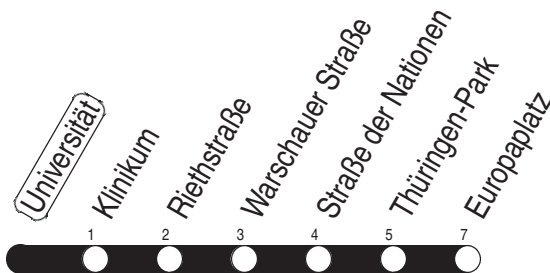

3, N3 Universität

Richtung: Europaplatz

gültig ab / valid from:
ab 01.08.2024

Fahrzeit in Minuten / journey time (min)

Stunde hour	Montag – Donnerstag Mondays to Thursdays	Freitag Fridays	Samstag Saturdays	Sonntag / Feiertag Sundays / Public holidays
3	08_N	08_N	08_N	08_N
4	08_N	08_N	08_N	08_N
5	08 28 43 58	08 28 43 58	08_N	08_N
6	13 25 36 46 56	13 25 36 46 56	08 38 58	08_N 38
7	06 16 26 36 46 56	06 16 26 36 46 56	18 38 58	08 38
8	06 16 26 36 46 56	06 16 26 36 46 56	18 38 58	08 38 58
9	06 16 26 36 46 56	06 16 26 36 46 56	13 28 43 58	18 38 58
10	06 16 26 36 46 56	06 16 26 36 46 56	13 28 43 58	18 38 58
11	06 16 26 36 46 56	06 16 26 36 46 56	13 28 43 58	13 28 43 58
12	06 16 26 36 46 56	06 16 26 36 46 56	13 28 43 58	13 28 43 58
13	06 16 26 36 46 56	06 16 26 36 46 56	13 28 43 58	13 28 43 58
14	06 16 26 36 46 56	06 16 26 36 46 56	13 28 43 58	13 28 43 58
15	06 16 26 36 46 56	06 16 26 36 46 56	13 28 43 58	13 28 43 58
16	06 16 26 36 46 56	06 16 26 36 46 56	13 28 43 58	13 28 43 58
17	06 16 26 36 46 56	06 16 26 36 46 56	13 28 43 58	13 28 43 58
18	06 16 28 38 43 58	06 16 28 38 43 58	13 28 43 58	13 28 43 58
19	13 28 43	13 28 43	13 28 43	13 28 43
20	01 18 38 58	01 18 38 58	01 18 38 58	08 38
21	18 38 58	18 38 58	18 38 58	08 38
22	18 38	18 38 58	18 38 58	08 38
23	08 38	18 38 58	18 38 58	08 38
0	08 38	18 38	18 38	08 38
1	08_N	08_N	08_N	08_N
2		08_N	08_N	

N : Linie N3 - über Rieth

Diese Linie verkehrt am 19.09., 02.10., 30.10.2024, 17.04., 30.04. und 28.05.2025 wie Freitag.

Diese Linie verkehrt am 20.09.2024, 18.04., 20.04. und 08.06.2025 ab 20:00 Uhr wie Samstag.

Heiligabend bis 17:00 Uhr und Silvester bis 23:00 Uhr wie Samstag, anschließend nach Sonderfahrplan.

Schulferien in Thüringen: 30.09. - 11.10.2024, 23.12.2024 - 03.01.2025, 03.02. - 07.02.2025, 07.04. - 17.04.2025, 30.05.2025, 30.06. - 08.08.2025

Service-Telefon: 0361 19449
Internet: www.evag-erfurt.de
E-Mail: evag@stadtwerke-erfurt.de

Aktuelle Fahrplanauskunft
SMS an 0175 222 22 77
Kürzel: UNIV