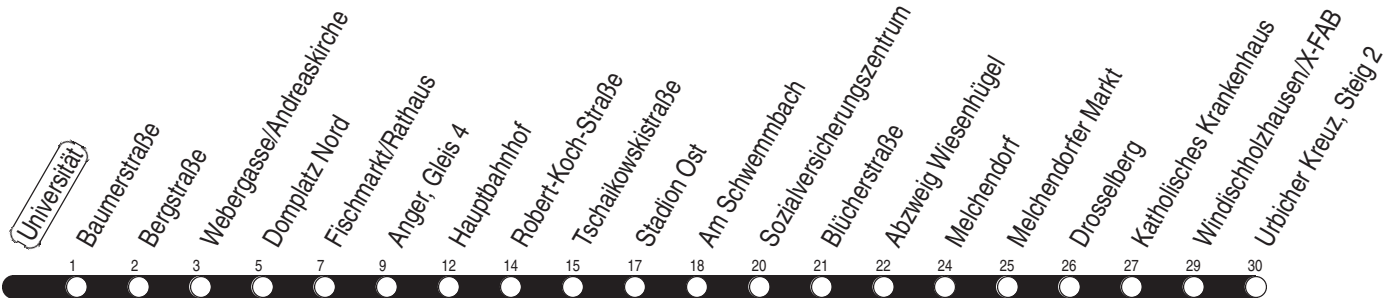

# 3, N3 Universität

Richtung: Urbicher Kreuz

gültig ab / valid from:  
ab 01.08.2024

Fahrzeit in Minuten / journey time (min)

Stunde hour	Montag – Donnerstag Mondays to Thursdays	Freitag Fridays	Samstag Saturdays	Sonntag / Feiertag Sundays / Public holidays
2	50 <sub>N</sub>	50 <sub>N</sub>	50 <sub>N</sub>	50 <sub>N</sub>
3	50 <sub>N</sub>	50 <sub>N</sub>	50 <sub>N</sub>	50 <sub>N</sub>
4	50 <sub>N</sub>	50 <sub>N</sub>	50 <sub>N</sub>	50 <sub>N</sub>
5	18 33 48	18 33 48	50 <sub>N</sub>	50 <sub>w</sub>
6	03 15 25 35 45 55	03 15 25 35 45 55	04 29 49	04 34
7	05 15 25 35 45 55	05 15 25 35 45 55	09 29 49	04 34
8	05 15 25 35 45 55	05 15 25 35 45 55	09 29 48	04 29 49
9	05 15 25 35 45 55	05 15 25 35 45 55	03 18 33 48	09 29 49
10	05 15 25 35 45 55	05 15 25 35 45 55	03 18 33 48	09 29 48
11	05 15 25 35 45 55	05 15 25 35 45 55	03 18 33 48	03 18 33 48
12	05 15 25 35 45 55	05 15 25 35 45 55	03 18 33 48	03 18 33 48
13	05 15 25 35 45 55	05 15 25 35 45 55	03 18 33 48	03 18 33 48
14	05 15 25 35 45 55	05 15 25 35 45 55	03 18 33 48	03 18 33 48
15	05 15 25 35 45 55	05 15 25 35 45 55	03 18 33 48	03 18 33 48
16	05 15 25 35 45 55	05 15 25 35 45 55	03 18 33 48	03 18 33 48
17	05 15 25 35 45 55	05 15 25 35 45 55	03 18 33 48	03 18 33 48
18	05 11 <sub>A</sub> 19 33 48	05 11 <sub>A</sub> 19 33 48	03 18 33 48	03 18 33 48
19	03 18 33 49	03 18 33 49	03 18 33 49	03 18 36
20	09 29 49	09 29 49	09 29 49	04 34
21	09 29 49	09 29 49	09 29 49	04 34
22	09 34	09 29 49	09 29 49	04 34
23	04 34	09 29 49	09 29 49	04 34
0	04 50 <sub>N</sub>	09 50 <sub>N</sub>	09 50 <sub>N</sub>	04 50 <sub>N</sub>
1		50 <sub>N</sub>	50 <sub>N</sub>	

A : nur bis Anger

N : Linie N3 - über Wiesenhügel

w : Linie 2 - nur bis Wiesenhügel

Diese Linie verkehrt am 19.09., 02.10., 30.10.2024, 17.04., 30.04. und 28.05.2025 wie Freitag.

Diese Linie verkehrt am 20.09.2024, 18.04., 20.04. und 08.06.2025 ab 20:00 Uhr wie Samstag.