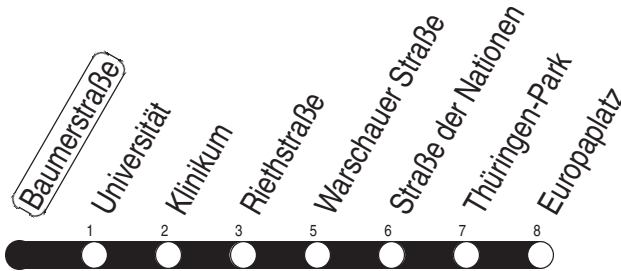

Tram 3, N3 Baumerstraße

Richtung: Europaplatz

gültig ab / valid from:
ab 01.08.2024

Fahrzeit in Minuten / journey time (min)

| Stunde hour | Montag – Donnerstag Mondays to Thursdays | Freitag Fridays | Samstag Saturdays | Sonntag / Feiertag Sundays / Public holidays |
|----------------|---|--------------------|----------------------|---|
| 3 | 06 _N | 06 _N | 06 _N | 06 _N |
| 4 | 06 _N | 06 _N | 06 _N | 06 _N |
| 5 | 06 26 41 56 | 06 26 41 56 | 06 _N | 06 _N |
| 6 | 11 23 34 44 54 | 11 23 34 44 54 | 06 36 56 | 06 _N 36 |
| 7 | 04 14 24 34 44 54 | 04 14 24 34 44 54 | 16 36 56 | 06 36 |
| 8 | 04 14 24 34 44 54 | 04 14 24 34 44 54 | 16 36 56 | 06 36 56 |
| 9 | 04 14 24 34 44 54 | 04 14 24 34 44 54 | 11 26 41 56 | 16 36 56 |
| 10 | 04 14 24 34 44 54 | 04 14 24 34 44 54 | 11 26 41 56 | 16 36 56 |
| 11 | 04 14 24 34 44 54 | 04 14 24 34 44 54 | 11 26 41 56 | 11 26 41 56 |
| 12 | 04 14 24 34 44 54 | 04 14 24 34 44 54 | 11 26 41 56 | 11 26 41 56 |
| 13 | 04 14 24 34 44 54 | 04 14 24 34 44 54 | 11 26 41 56 | 11 26 41 56 |
| 14 | 04 14 24 34 44 54 | 04 14 24 34 44 54 | 11 26 41 56 | 11 26 41 56 |
| 15 | 04 14 24 34 44 54 | 04 14 24 34 44 54 | 11 26 41 56 | 11 26 41 56 |
| 16 | 04 14 24 34 44 54 | 04 14 24 34 44 54 | 11 26 41 56 | 11 26 41 56 |
| 17 | 04 14 24 34 44 54 | 04 14 24 34 44 54 | 11 26 41 56 | 11 26 41 56 |
| 18 | 04 14 26 36 41 56 | 04 14 26 36 41 56 | 11 26 41 56 | 11 26 41 56 |
| 19 | 11 26 41 59 | 11 26 41 59 | 11 26 41 59 | 11 26 41 |
| 20 | 16 36 56 | 16 36 56 | 16 36 56 | 06 36 |
| 21 | 16 36 56 | 16 36 56 | 16 36 56 | 06 36 |
| 22 | 16 36 | 16 36 56 | 16 36 56 | 06 36 |
| 23 | 06 36 | 16 36 56 | 16 36 56 | 06 36 |
| 0 | 06 36 | 16 36 | 16 36 | 06 36 |
| 1 | 06 _N | 06 _N | 06 _N | 06 _N |
| 2 | | 06 _N | 06 _N | |