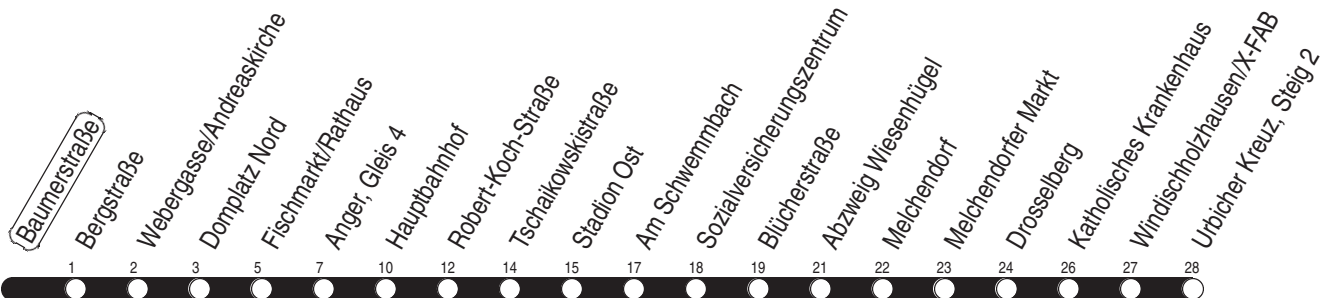

Tram

3, N3 Baumerstraße

Richtung: Urbicher Kreuz

gültig ab / valid from:
ab 01.08.2024

Fahrzeit in Minuten / journey time (min)

Stunde hour	Montag – Donnerstag Mondays to Thursdays	Freitag Fridays	Samstag Saturdays	Sonntag / Feiertag Sundays / Public holidays
2	51 _N	51 _N	51 _N	51 _N
3	51 _N	51 _N	51 _N	51 _N
4	51 _N	51 _N	51 _N	51 _N
5	19 34 49	19 34 49	51 _N	51 _w
6	04 16 26 36 46 56	04 16 26 36 46 56	05 30 50	05 35
7	06 16 26 36 46 56	06 16 26 36 46 56	10 30 50	05 35
8	06 16 26 36 46 56	06 16 26 36 46 56	10 30 49	05 30 50
9	06 16 26 36 46 56	06 16 26 36 46 56	04 19 34 49	10 30 50
10	06 16 26 36 46 56	06 16 26 36 46 56	04 19 34 49	10 30 49
11	06 16 26 36 46 56	06 16 26 36 46 56	04 19 34 49	04 19 34 49
12	06 16 26 36 46 56	06 16 26 36 46 56	04 19 34 49	04 19 34 49
13	06 16 26 36 46 56	06 16 26 36 46 56	04 19 34 49	04 19 34 49
14	06 16 26 36 46 56	06 16 26 36 46 56	04 19 34 49	04 19 34 49
15	06 16 26 36 46 56	06 16 26 36 46 56	04 19 34 49	04 19 34 49
16	06 16 26 36 46 56	06 16 26 36 46 56	04 19 34 49	04 19 34 49
17	06 16 26 36 46 56	06 16 26 36 46 56	04 19 34 49	04 19 34 49
18	06 12 _A 20 34 49	06 12 _A 20 34 49	04 19 34 49	04 19 34 49
19	04 19 34 50	04 19 34 50	04 19 34 50	04 19 37
20	10 30 50	10 30 50	10 30 50	05 35
21	10 30 50	10 30 50	10 30 50	05 35
22	10 35	10 30 50	10 30 50	05 35
23	05 35	10 30 50	10 30 50	05 35
0	05 51 _N	10 51 _N	10 51 _N	05 51 _N
1		51 _N	51 _N	

A : nur bis Anger

N : Linie N3 - über Wiesenhügel

w : Linie 2 - nur bis Wiesenhügel

Diese Linie verkehrt am 19.09., 02.10., 30.10.2024, 17.04., 30.04. und 28.05.2025 wie Freitag.

Diese Linie verkehrt am 20.09.2024, 18.04., 20.04. und 08.06.2025 ab 20:00 Uhr wie Samstag.

Heiligabend bis 17:00 Uhr und Silvester bis 23:00 Uhr wie Samstag, anschließend nach Sonderfahrplan.

Schulferien in Thüringen: 30.09. - 11.10.2024, 23.12.2024 - 03.01.2025, 03.02. - 07.02.2025, 07.04. - 17.04.2025, 30.05.2025, 30.06. - 08.08.2025