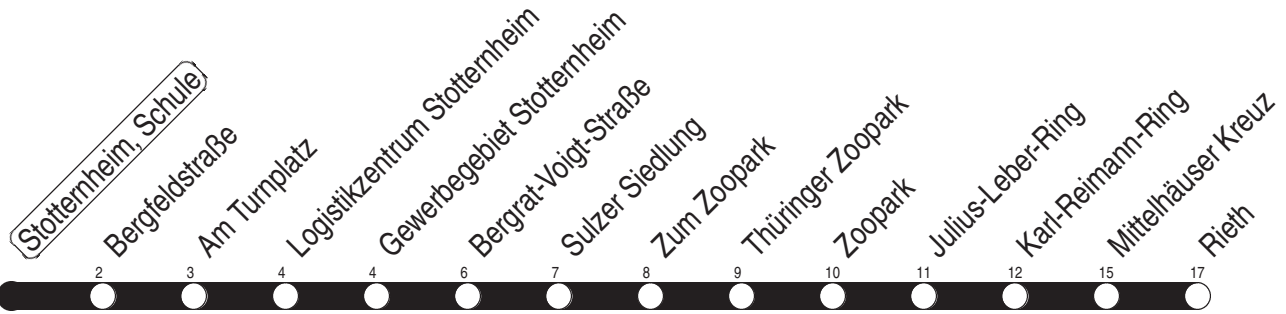

Sonderfahrplan

Stotternheim, Schule

Richtung: Rieth

gültig ab / valid from:
10.01.2022

Fahrzeit in Minuten / journey time (min)

Stunde hour	Montag – Freitag Mondays to Fridays	Samstag Saturdays	Sonntag / Feiertag Sundays / Public holidays
7	20●		
8			
9			
10			
11			
12	40●		
13	10● 40●		
14	10● 40●		
15	10● 40		
16	40●		

● : an Schultagen

Diese Linie verkehrt am 14.04. und 25.05.2022 wie Freitag.

Diese Linie verkehrt am 17.04. und 05.06.2022 ab 20:00 Uhr wie Samstag.

Heiligabend bis 17:00 Uhr und Silvester bis 23:00 Uhr wie Samstag, anschließend nach Sonderfahrplan.

Aktuelle Fahrplanauskunft
SMS an 0175 222 22 77
Ⓜ Kürzel: STSC