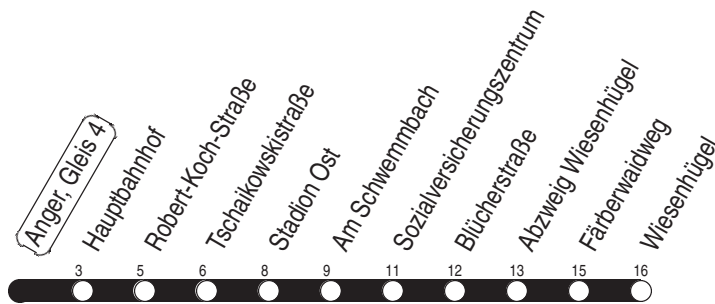

Tram

2, N3 Anger, Gleis 4

Richtung: Wiesenhügel

gültig ab / valid from:
21.08.2023

Fahrzeit in Minuten / journey time (min)

Stunde hour	Montag – Donnerstag Mondays to Thursdays	Freitag Fridays	Samstag Saturdays	Sonntag / Feiertag Sundays / Public holidays
2			30_N	30_N
3	00_N	00_N	00_N 30_N	00_N 30_N
4	00_N 30_N	00_N 30_N	00_N 30_N	00_N 30_N
5	00_N 15 34 49	00_N 15 34 49	00_N 30_N	00_N 30_N
6	04 17 28 38 48 58	04 17 28 38 48 58	00_N 30 50	00 30
7	08 18 28 38 48 58	08 18 28 38 48 58	10 30 50	00 30
8	08 18 28 38 48 58	08 18 28 38 48 58	10 30 50	00 30 50
9	08 18 28 38 48 58	08 18 28 38 48 58	04 19 34 49	10 30 50
10	08 18 28 38 48 58	08 18 28 38 48 58	04 19 34 49	10 30 50
11	08 18 28 38 48 58	08 18 28 38 48 58	04 19 34 49	04 19 34 49
12	08 18 28 38 48 58	08 18 28 38 48 58	04 19 34 49	04 19 34 49
13	08 18 28 38 48 58	08 18 28 38 48 58	04 19 34 49	04 19 34 49
14	08 18 28 38 48 58	08 18 28 38 48 58	04 19 34 49	04 19 34 49
15	08 18 28 38 48 58	08 18 28 38 48 58	04 19 34 49	04 19 34 49
16	08 18 28 38 48 58	08 18 28 38 48 58	04 19 34 49	04 19 34 49
17	08 18 28 38 48 58	08 18 28 38 48 58	04 19 34 49	04 19 34 49
18	08 19 34 49	08 19 34 49	04 19 34 49	04 19 34 49
19	04 19 34 49	04 19 34 49	04 19 34 49	04 19 34
20	10 30 50	10 30 50	10 30 50	00 30
21	10 30 50	10 30 50	10 30 50	00 30
22	10 30	10 30 50	10 30 50	00 30
23	00 30	10 30 50	10 30 50	00 30
0	00 30_N 48_W	10 30_N 48_W	10 30_N 48_W	00 30_N 48_W
1	00_N	00_N 30_N	00_N 30_N	00_N
2		00_N	00_N	

N : Linie N3 - ab Wiesenhügel weiter bis Urbicher Kreuz (: ab Gleis 2

W : ab Abzweig Wiesenhügel weiter bis Urbicher Kreuz

Diese Linie verkehrt am 19.09., 02.10., 30.10.2023 und 28.03., 30.04., 08.05.2024 wie Freitag.

Diese Linie verkehrt am 29.03., 31.03. und 19.05.2024 ab 20:00 Uhr wie Samstag.

Heiligabend ab 17:00 Uhr und Silvester ab 20:00 Uhr nach Sonderfahrplan.

Schulferien in Thüringen: 02.10. - 13.10.2023, 22.12.2023 - 05.01.2024, 12.02. - 16.02.2024, 25.03. - 05.04.2024, 10.05.2024

Service-Telefon: 0361 19449
Internet: www.evag-erfurt.de
E-Mail: evag@stadtwerke-erfurt.de

Aktuelle Fahrplanauskunft
SMS an 0175 222 22 77
Kürzel: ANGE