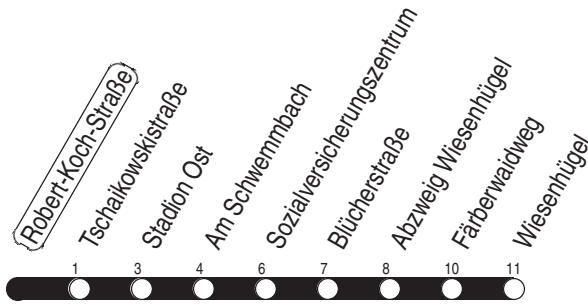

Tram

2, N3 Robert-Koch-Straße

Richtung: Wiesenhügel

gültig ab / valid from:
21.08.2023

Fahrzeit in Minuten / journey time (min)

Stunde hour	Montag – Donnerstag Mondays to Thursdays	Freitag Fridays	Samstag Saturdays	Sonntag / Feiertag Sundays / Public holidays
2			34 _N	34 _N
3	04 _N	04 _N	04 _N 34 _N	04 _N 34 _N
4	04 _N 34 _N	04 _N 34 _N	04 _N 34 _N	04 _N 34 _N
5	04 _N 19 38 53	04 _N 19 38 53	04 _N 34 _N	04 _N 34 _N
6	08 21 33 43 53	08 21 33 43 53	04 _N 34 54	04 34
7	03 13 23 33 43 53	03 13 23 33 43 53	14 34 54	04 34
8	03 13 23 33 43 53	03 13 23 33 43 53	14 34 54	04 34 54
9	03 13 23 33 43 53	03 13 23 33 43 53	09 24 39 54	14 34 54
10	03 13 23 33 43 53	03 13 23 33 43 53	09 24 39 54	14 34 54
11	03 13 23 33 43 53	03 13 23 33 43 53	09 24 39 54	08 23 38 53
12	03 13 23 33 43 53	03 13 23 33 43 53	09 24 39 54	08 23 38 53
13	03 13 23 33 43 53	03 13 23 33 43 53	09 24 39 54	08 23 38 53
14	03 13 23 33 43 53	03 13 23 33 43 53	09 24 39 54	08 23 38 53
15	03 13 23 33 43 53	03 13 23 33 43 53	09 24 39 54	08 23 38 53
16	03 13 23 33 43 53	03 13 23 33 43 53	09 24 39 54	08 23 38 53
17	03 13 23 33 43 53	03 13 23 33 43 53	09 24 39 54	08 23 38 53
18	03 13 24 39 54	03 13 24 39 54	09 24 39 54	08 23 38 53
19	09 24 39 54	09 24 39 54	09 24 39 54	08 23 38
20	14 34 54	14 34 54	14 34 54	04 34
21	14 34 54	14 34 54	14 34 54	04 34
22	14 34	14 34 54	14 34 54	04 34
23	04 34	14 34 54	14 34 54	04 34
0	04 34 _N 52 _w	14 34 _N 52 _w	14 34 _N 52 _w	04 34 _N 52 _w
1	04 _N	04 _N 34 _N	04 _N 34 _N	04 _N
2		04 _N	04 _N	

N : Linie N3 - ab Wiesenhügel weiter bis Urbicher Kreuz

w : ab Abzweig Wiesenhügel weiter bis Urbicher Kreuz

Diese Linie verkehrt am 19.09., 02.10., 30.10.2023 und 28.03., 30.04., 08.05.2024 wie Freitag.

Diese Linie verkehrt am 29.03., 31.03. und 19.05.2024 ab 20:00 Uhr wie Samstag.

Heiligabend ab 17:00 Uhr und Silvester ab 20:00 Uhr nach Sonderfahrplan.

Schulferien in Thüringen: 02.10. - 13.10.2023, 22.12.2023 - 05.01.2024, 12.02. - 16.02.2024, 25.03. - 05.04.2024, 10.05.2024