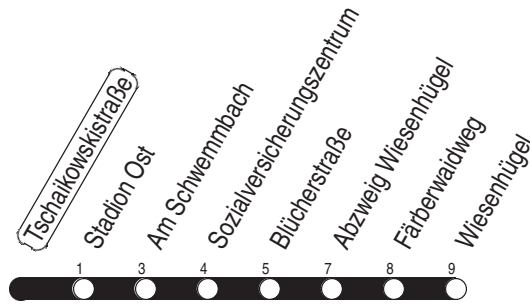

2, N3 Tschaikowskistraße

Richtung: Wiesenhügel

gültig ab / valid from:
21.08.2023

Fahrzeit in Minuten / journey time (min)

Stunde hour	Montag – Donnerstag Mondays to Thursdays	Freitag Fridays	Samstag Saturdays	Sonntag / Feiertag Sundays / Public holidays
2			35_N	35_N
3	05_N	05_N	05_N 35_N	05_N 35_N
4	05_N 35_N	05_N 35_N	05_N 35_N	05_N 35_N
5	05_N 20 39 54	05_N 20 39 54	05_N 35_N	05_N 35_N
6	09 22 34 44 54	09 22 34 44 54	05_N 35 55	05 35
7	04 14 24 34 44 54	04 14 24 34 44 54	15 35 55	05 35
8	04 14 24 34 44 54	04 14 24 34 44 54	15 35 55	05 35 55
9	04 14 24 34 44 54	04 14 24 34 44 54	10 25 40 55	15 35 55
10	04 14 24 34 44 54	04 14 24 34 44 54	10 25 40 55	15 35 55
11	04 14 24 34 44 54	04 14 24 34 44 54	10 25 40 55	09 24 39 54
12	04 14 24 34 44 54	04 14 24 34 44 54	10 25 40 55	09 24 39 54
13	04 14 24 34 44 54	04 14 24 34 44 54	10 25 40 55	09 24 39 54
14	04 14 24 34 44 54	04 14 24 34 44 54	10 25 40 55	09 24 39 54
15	04 14 24 34 44 54	04 14 24 34 44 54	10 25 40 55	09 24 39 54
16	04 14 24 34 44 54	04 14 24 34 44 54	10 25 40 55	09 24 39 54
17	04 14 24 34 44 54	04 14 24 34 44 54	10 25 40 55	09 24 39 54
18	04 14 25 40 55	04 14 25 40 55	10 25 40 55	09 24 39 54
19	10 25 40 55	10 25 40 55	10 25 40 55	09 24 39
20	15 35 55	15 35 55	15 35 55	05 35
21	15 35 55	15 35 55	15 35 55	05 35
22	15 35	15 35 55	15 35 55	05 35
23	05 35	15 35 55	15 35 55	05 35
0	05 35_N 53_W	15 35_N 53_W	15 35_N 53_W	05 35_N 53_W
1	05_N	05_N 35_N	05_N 35_N	05_N
2		05_N	05_N	

N : Linie N3 - ab Wiesenhügel weiter bis Urbicher Kreuz

W : ab Abzweig Wiesenhügel weiter bis Urbicher Kreuz

Diese Linie verkehrt am 19.09., 02.10., 30.10.2023 und 28.03., 30.04., 08.05.2024 wie Freitag.

Diese Linie verkehrt am 29.03., 31.03. und 19.05.2024 ab 20:00 Uhr wie Samstag.

Heiligabend ab 17:00 Uhr und Silvester ab 20:00 Uhr nach Sonderfahrplan.

Schulferien in Thüringen: 02.10. - 13.10.2023, 22.12.2023 - 05.01.2024, 12.02. - 16.02.2024, 25.03. - 05.04.2024, 10.05.2024

Service-Telefon: 0361 19449
Internet: www.evag-erfurt.de
E-Mail: evag@stadtwerke-erfurt.de

Aktuelle Fahrplanauskunft
SMS an 0175 222 22 77
Kürzel: TSCS