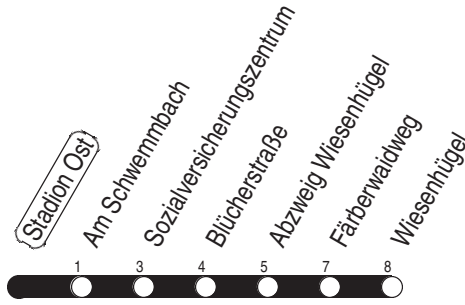

Tram 2, N3 Stadion Ost

Richtung: Wiesenhügel

gültig ab / valid from:
21.08.2023

Fahrzeit in Minuten / journey time (min)

Stunde hour	Montag – Donnerstag Mondays to Thursdays	Freitag Fridays	Samstag Saturdays	Sonntag / Feiertag Sundays / Public holidays
2			37 _N	37 _N
3	07 _N	07 _N	07 _N 37 _N	07 _N 37 _N
4	07 _N 37 _N	07 _N 37 _N	07 _N 37 _N	07 _N 37 _N
5	07 _N 22 41 56	07 _N 22 41 56	07 _N 37 _N	07 _N 37 _N
6	11 24 36 46 56	11 24 36 46 56	07 _N 37 57	07 37
7	06 16 26 36 46 56	06 16 26 36 46 56	17 37 57	07 37
8	06 16 26 36 46 56	06 16 26 36 46 56	17 37 57	07 37 57
9	06 16 26 36 46 56	06 16 26 36 46 56	12 27 42 57	17 37 57
10	06 16 26 36 46 56	06 16 26 36 46 56	12 27 42 57	17 37 57
11	06 16 26 36 46 56	06 16 26 36 46 56	12 27 42 57	11 26 41 56
12	06 16 26 36 46 56	06 16 26 36 46 56	12 27 42 57	11 26 41 56
13	06 16 26 36 46 56	06 16 26 36 46 56	12 27 42 57	11 26 41 56
14	06 16 26 36 46 56	06 16 26 36 46 56	12 27 42 57	11 26 41 56
15	06 16 26 36 46 56	06 16 26 36 46 56	12 27 42 57	11 26 41 56
16	06 16 26 36 46 56	06 16 26 36 46 56	12 27 42 57	11 26 41 56
17	06 16 26 36 46 56	06 16 26 36 46 56	12 27 42 57	11 26 41 56
18	06 16 27 42 57	06 16 27 42 57	12 27 42 57	11 26 41 56
19	12 27 42 57	12 27 42 57	12 27 42 57	11 26 41
20	17 37 57	17 37 57	17 37 57	07 37
21	17 37 57	17 37 57	17 37 57	07 37
22	17 37	17 37 57	17 37 57	07 37
23	07 37	17 37 57	17 37 57	07 37
0	07 37 _N 55 _w	17 37 _N 55 _w	17 37 _N 55 _w	07 37 _N 55 _w
1	07 _N	07 _N 37 _N	07 _N 37 _N	07 _N
2		07 _N	07 _N	

N : Linie N3 - ab Wiesenhügel weiter bis Urbicher Kreuz

w : ab Abzweig Wiesenhügel weiter bis Urbicher Kreuz

Diese Linie verkehrt am 19.09., 02.10., 30.10.2023 und 28.03., 30.04., 08.05.2024 wie Freitag.

Diese Linie verkehrt am 29.03., 31.03. und 19.05.2024 ab 20:00 Uhr wie Samstag.

Heiligabend ab 17:00 Uhr und Silvester ab 20:00 Uhr nach Sonderfahrplan.

Schulferien in Thüringen: 02.10. - 13.10.2023, 22.12.2023 - 05.01.2024, 12.02. - 16.02.2024, 25.03. - 05.04.2024, 10.05.2024