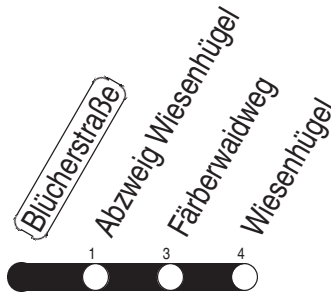

Tram

2, N3 Blücherstraße

Richtung: Wiesenhügel

gültig ab / valid from:
21.08.2023

Fahrzeit in Minuten / journey time (min)

Stunde hour	Montag – Donnerstag Mondays to Thursdays	Freitag Fridays	Samstag Saturdays	Sonntag / Feiertag Sundays / Public holidays
2			41 _N	41 _N
3	11 _N	11 _N	11 _N 41 _N	11 _N 41 _N
4	11 _N 41 _N	11 _N 41 _N	11 _N 41 _N	11 _N 41 _N
5	11 _N 26 45	11 _N 26 45	11 _N 41 _N	11 _N 41 _N
6	00 15 28 40 50	00 15 28 40 50	11 _N 41	11 41
7	00 10 20 30 40 50	00 10 20 30 40 50	01 21 41	11 41
8	00 10 20 30 40 50	00 10 20 30 40 50	01 21 41	11 41
9	00 10 20 30 40 50	00 10 20 30 40 50	01 16 31 46	01 21 41
10	00 10 20 30 40 50	00 10 20 30 40 50	01 16 31 46	01 21 41
11	00 10 20 30 40 50	00 10 20 30 40 50	01 16 31 46	01 15 30 45
12	00 10 20 30 40 50	00 10 20 30 40 50	01 16 31 46	00 15 30 45
13	00 10 20 30 40 50	00 10 20 30 40 50	01 16 31 46	00 15 30 45
14	00 10 20 30 40 50	00 10 20 30 40 50	01 16 31 46	00 15 30 45
15	00 10 20 30 40 50	00 10 20 30 40 50	01 16 31 46	00 15 30 45
16	00 10 20 30 40 50	00 10 20 30 40 50	01 16 31 46	00 15 30 45
17	00 10 20 30 40 50	00 10 20 30 40 50	01 16 31 46	00 15 30 45
18	00 10 20 31 46	00 10 20 31 46	01 16 31 46	00 15 30 45
19	01 16 31 46	01 16 31 46	01 16 31 46	00 15 30 45
20	01 21 41	01 21 41	01 21 41	11 41
21	01 21 41	01 21 41	01 21 41	11 41
22	01 21 41	01 21 41	01 21 41	11 41
23	11 41	01 21 41	01 21 41	11 41
0	11 41 _N 59 _W	01 21 41 _N 59 _W	01 21 41 _N 59 _W	11 41 _N 59 _W
1	11 _N	11 _N 41 _N	11 _N 41 _N	11 _N
2		11 _N	11 _N	

N : Linie N3 - ab Wiesenhügel weiter bis Urbicher Kreuz

W : ab Abzweig Wiesenhügel weiter bis Urbicher Kreuz

Diese Linie verkehrt am 19.09., 02.10., 30.10.2023 und 28.03., 30.04., 08.05.2024 wie Freitag.

Diese Linie verkehrt am 29.03., 31.03. und 19.05.2024 ab 20:00 Uhr wie Samstag.

Heiligabend ab 17:00 Uhr und Silvester ab 20:00 Uhr nach Sonderfahrplan.

Schulferien in Thüringen: 02.10. - 13.10.2023, 22.12.2023 - 05.01.2024, 12.02. - 16.02.2024, 25.03. - 05.04.2024, 10.05.2024