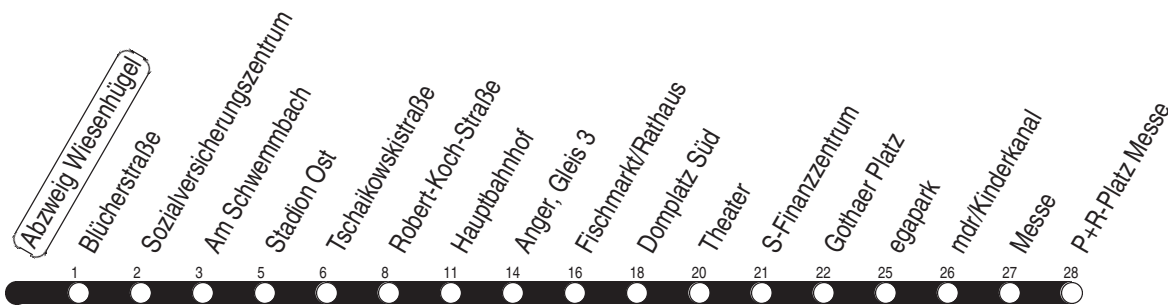

# Abzweig Wiesenhügel

Richtung: P+R-Platz Messe

gültig ab / valid from:  
21.08.2023

Fahrzeit in Minuten / journey time (min)

Stunde <i>hour</i>	Montag – Donnerstag <i>Mondays to Thursdays</i>	Freitag <i>Fridays</i>	Samstag <i>Saturdays</i>	Sonntag / Feiertag <i>Sundays / Public holidays</i>
4	19 49	19 49		
5	13 28 43 58	13 28 43 58	19 59	19 59
6	09 19 29 39 49 59	09 19 29 39 49 59	24 44	29 59
7	09 19 29 39 49 59	09 19 29 39 49 59	04 24 44	29 59
8	09 19 29 39 49 59	09 19 29 39 49 59	04 24 43 58	24 44
9	09 19 29 39 49 59	09 19 29 39 49 59	13 28 43 58	04 24 44
10	09 19 29 39 49 59	09 19 29 39 49 59	13 28 43 58	04 24 43 58
11	09 19 29 39 49 59	09 19 29 39 49 59	13 28 43 58	13 28 43 58
12	09 19 29 39 49 59	09 19 29 39 49 59	13 28 43 58	13 28 43 58
13	09 19 29 39 49 59	09 19 29 39 49 59	13 28 43 58	13 28 43 58
14	09 19 29 39 49 59	09 19 29 39 49 59	13 28 43 58	13 28 43 58
15	09 19 29 39 49 59	09 19 29 39 49 59	13 28 43 58	13 28 43 58
16	09 19 29 39 49 59	09 19 29 39 49 59	13 28 43 58	13 28 43 58
17	09 19 29 39 49 59	09 19 29 39 49 59	13 28 43 58	13 28 43 58
18	13 28 43 58	13 28 43 58	13 28 43 58	13 28 43 58
19	13 29 44	13 29 44	13 29 44	13 31 59
20	04 24 44	04 24 44	04 24 44	29 59
21	04 24 44	04 24 44	04 24 44	29 59
22	04 29 59	04 24 44	04 24 44	29 59
23	29 59	04 24 44	04 24 44	29 59
0		04 24 <sub>U</sub>	04 24 <sub>U</sub>	

U : Linie 6 - ab Domplatz weiter bis Universität

Diese Linie verkehrt am 19.09., 02.10., 30.10.2023 und 28.03., 30.04., 08.05.2024 wie Freitag.

Diese Linie verkehrt am 29.03., 31.03. und 19.05.2024 ab 20:00 Uhr wie Samstag.

Heiligabend ab 17:00 Uhr und Silvester ab 20:00 Uhr nach Sonderfahrplan.

Schulferien in Thüringen: 02.10. - 13.10.2023, 22.12.2023 - 05.01.2024, 12.02. - 16.02.2024, 25.03. - 05.04.2024, 10.05.2024

Service-Telefon: 0361 19449  
 Internet: [www.evag-erfurt.de](http://www.evag-erfurt.de)  
 E-Mail: [evag@stadtwerke-erfurt.de](mailto:evag@stadtwerke-erfurt.de)