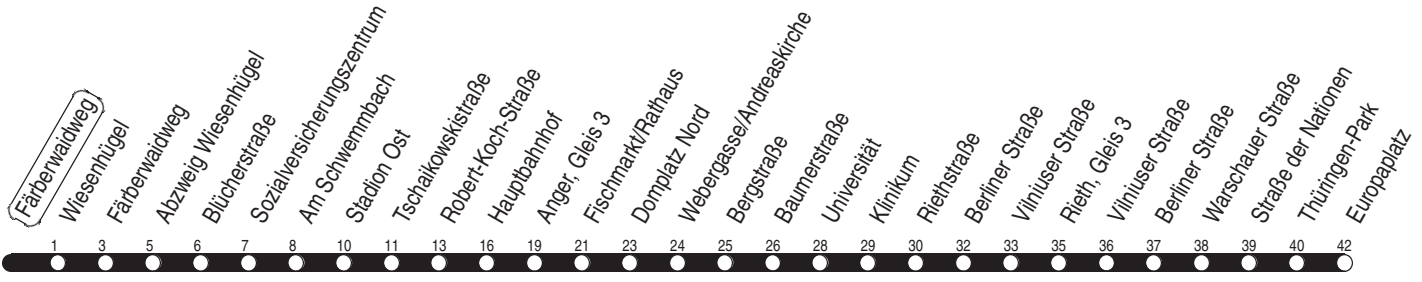

N : Linie N3 - ab Wiesenhügel weiter bis Urbicher Kreuz

Diese Linie verkehrt am 19.09., 02.10., 30.10.2023 und 28.03., 30.04., 08.05.2024 wie Freitag.

Diese Linie verkehrt am 29.03., 31.03. und 19.05.2024 ab 20:00 Uhr wie Samstag.

Heiligabend ab 17:00 Uhr und Silvester ab 20:00 Uhr nach Sonderfahrplan.

Schulferien in Thüringen: 02.10. - 13.10.2023, 22.12.2023 - 05.01.2024, 12.02. - 16.02.2024, 25.03. - 05.04.2024, 10.05.2024

Service-Telefon: 0361 19449
Internet: www.evag-erfurt.de
E-Mail: evag@stadtwerke-erfurt.de

Aktuelle Fahrplanauskunft
SMS an 0175 222 22 77
Ⓜ Kürzel: FÄRW

N3

Färberwaidweg

Richtung: Europaplatz

gültig ab / valid from:
21.08.2023

Fahrzeit in Minuten / journey time (min)

Stunde hour	Montag – Donnerstag Mondays to Thursdays	Freitag Fridays	Samstag Saturdays	Sonntag / Feiertag Sundays / Public holidays
2	39	39	09L 39	09L 39
3	39	39	09L 39	09L 39
4	09L 39P 52R	09L 39P 52R	09L 39	09L 39
5			09L 39P	09L 39
6				
7				
8				
9				
10				
11				
12				
13				
14				
15				
16				
17				
18				
19				
20				
21				
22				
23				
0	39	39	39	39
1		09L 39	09L 39	

L : Linie N3 - ab Anger weiter als Linie N1 bis Europaplatz über Salinenstraße und Rieth
 P : Linie 3 - nicht über Rieth
 R : Linie 6 - nur bis Rieth

Diese Linie verkehrt am 19.09., 02.10., 30.10.2023 und 28.03., 30.04., 08.05.2024 wie Freitag.
 Diese Linie verkehrt am 29.03., 31.03. und 19.05.2024 ab 20:00 Uhr wie Samstag.
 Heiligabend ab 17:00 Uhr und Silvester ab 20:00 Uhr nach Sonderfahrplan.
 Schulferien in Thüringen: 02.10. - 13.10.2023, 22.12.2023 - 05.01.2024, 12.02. - 16.02.2024, 25.03. - 05.04.2024, 10.05.2024