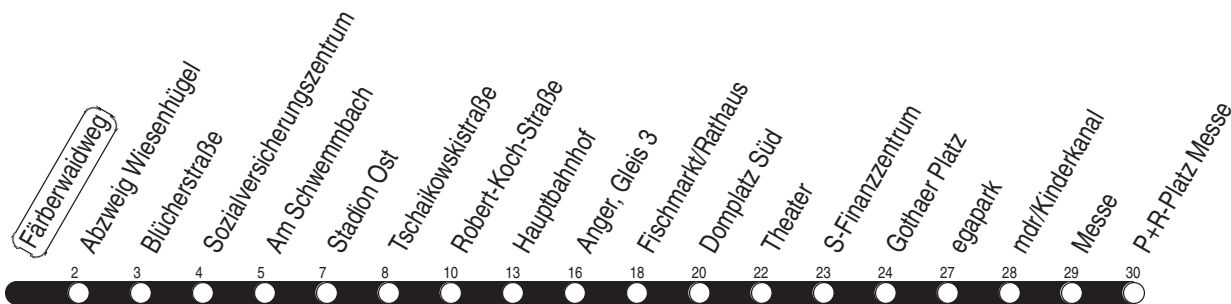

Tram

2, N3 Färberwaidweg

Richtung: P+R-Platz Messe

gültig ab / valid from:
21.08.2023

Fahrzeit in Minuten / journey time (min)

Stunde hour	Montag – Donnerstag Mondays to Thursdays	Freitag Fridays	Samstag Saturdays	Sonntag / Feiertag Sundays / Public holidays
2	42 _N	42 _N	12 _L 42 _N	12 _L 42 _N
3	42 _N	42 _N	12 _L 42 _N	12 _L 42 _N
4	12 _L 42 _P 55 _R	12 _L 42 _P 55 _R	12 _L 42 _N	12 _L 42 _N
5	11 26 41 56	11 26 41 56	12 _L 42 _P 57	12 _L 42 _N 57
6	07 17 27 37 47 57	07 17 27 37 47 57	22 42	27 57
7	07 17 27 37 47 57	07 17 27 37 47 57	02 22 42	27 57
8	07 17 27 37 47 57	07 17 27 37 47 57	02 22 41 56	22 42
9	07 17 27 37 47 57	07 17 27 37 47 57	11 26 41 56	02 22 42
10	07 17 27 37 47 57	07 17 27 37 47 57	11 26 41 56	02 22 41 56
11	07 17 27 37 47 57	07 17 27 37 47 57	11 26 41 56	11 26 41 56
12	07 17 27 37 47 57	07 17 27 37 47 57	11 26 41 56	11 26 41 56
13	07 17 27 37 47 57	07 17 27 37 47 57	11 26 41 56	11 26 41 56
14	07 17 27 37 47 57	07 17 27 37 47 57	11 26 41 56	11 26 41 56
15	07 17 27 37 47 57	07 17 27 37 47 57	11 26 41 56	11 26 41 56
16	07 17 27 37 47 57	07 17 27 37 47 57	11 26 41 56	11 26 41 56
17	07 17 27 37 47 57	07 17 27 37 47 57	11 26 41 56	11 26 41 56
18	11 26 41 56	11 26 41 56	11 26 41 56	11 26 41 56
19	11 27 42	11 27 42	11 27 42	11 29 57
20	02 22 42	02 22 42	02 22 42	27 57
21	02 22 42	02 22 42	02 22 42	27 57
22	02 27 57	02 22 42	02 22 42	27 57
23	27 57	02 22 42	02 22 42	27 57
0	42 _N	02 22 _U 42 _N	02 22 _U 42 _N	42 _N
1		12 _L 42 _N	12 _L 42 _N	

L : Linie N3 - ab Anger weiter als Linie N1 bis Europaplatz über Salinenstraße und Rieth

N : Linie N3 - ab Domplatz weiter bis Europaplatz über Rieth

P : Linie 3 - ab Domplatz weiter bis Europaplatz

R : Linie 6 - ab Domplatz weiter bis Rieth

U : Linie 6 - ab Domplatz weiter bis Universität

Diese Linie verkehrt am 19.09., 02.10., 30.10.2023 und 28.03., 30.04., 08.05.2024 wie Freitag.

Diese Linie verkehrt am 29.03., 31.03. und 19.05.2024 ab 20:00 Uhr wie Samstag.