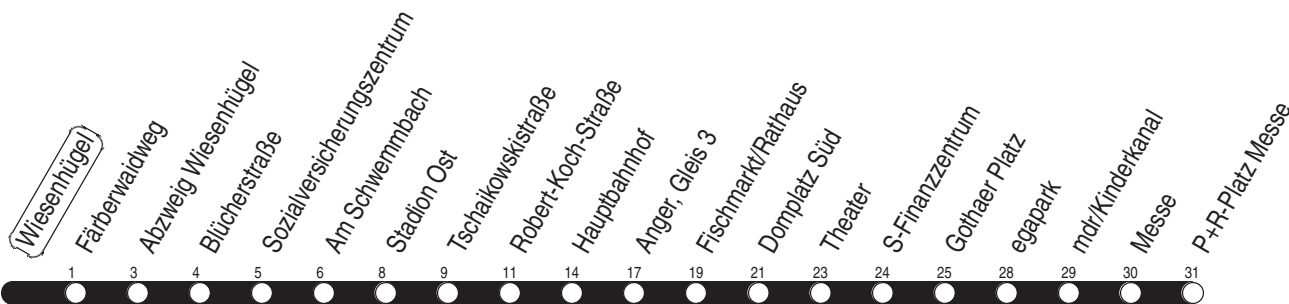

Tram

2, N3 Wiesenhügel

Richtung: P+R-Platz Messe

gültig ab / valid from:
21.08.2023

Fahrzeit in Minuten / journey time (min)

Stunde hour	Montag – Donnerstag Mondays to Thursdays	Freitag Fridays	Samstag Saturdays	Sonntag / Feiertag Sundays / Public holidays
2	41_N	41_N	11_L 41_N	11_L 41_N
3	41_N	41_N	11_L 41_N	11_L 41_N
4	11_L 41_P 54_R	11_L 41_P 54_R	11_L 41_N	11_L 41_N
5	10 25 40 55	10 25 40 55	11_L 41_P 56	11_L 41_N 56
6	06 16 26 36 46 56	06 16 26 36 46 56	21 41	26 56
7	06 16 26 36 46 56	06 16 26 36 46 56	01 21 41	26 56
8	06 16 26 36 46 56	06 16 26 36 46 56	01 21 40 55	21 41
9	06 16 26 36 46 56	06 16 26 36 46 56	10 25 40 55	01 21 41
10	06 16 26 36 46 56	06 16 26 36 46 56	10 25 40 55	01 21 40 55
11	06 16 26 36 46 56	06 16 26 36 46 56	10 25 40 55	10 25 40 55
12	06 16 26 36 46 56	06 16 26 36 46 56	10 25 40 55	10 25 40 55
13	06 16 26 36 46 56	06 16 26 36 46 56	10 25 40 55	10 25 40 55
14	06 16 26 36 46 56	06 16 26 36 46 56	10 25 40 55	10 25 40 55
15	06 16 26 36 46 56	06 16 26 36 46 56	10 25 40 55	10 25 40 55
16	06 16 26 36 46 56	06 16 26 36 46 56	10 25 40 55	10 25 40 55
17	06 16 26 36 46 56	06 16 26 36 46 56	10 25 40 55	10 25 40 55
18	10 25 40 55	10 25 40 55	10 25 40 55	10 25 40 55
19	10 26 41	10 26 41	10 26 41	10 28 56
20	01 21 41	01 21 41	01 21 41	26 56
21	01 21 41	01 21 41	01 21 41	26 56
22	01 26 56	01 21 41	01 21 41	26 56
23	26 56	01 21 41	01 21 41	26 56
0	41_N	01 21_U 41_N	01 21_U 41_N	41_N
1		11_L 41_N	11_L 41_N	

L : Linie N3 - ab Anger weiter als Linie N1 bis Europaplatz über Salinenstraße und Rieth

N : Linie N3 - ab Domplatz weiter bis Europaplatz über Rieth

P : Linie 3 - ab Domplatz weiter bis Europaplatz

R : Linie 6 - ab Domplatz weiter bis Rieth

U : Linie 6 - ab Domplatz weiter bis Universität

Diese Linie verkehrt am 19.09., 02.10., 30.10.2023 und 28.03., 30.04., 08.05.2024 wie Freitag.

Diese Linie verkehrt am 29.03., 31.03. und 19.05.2024 ab 20:00 Uhr wie Samstag.

Heiligabend ab 17:00 Uhr und Silvester ab 20:00 Uhr nach Sonderfahrplan.

Schulferien in Thüringen: 02.10. - 13.10.2023, 22.12.2023 - 05.01.2024, 12.02. - 16.02.2024, 25.03. - 05.04.2024, 10.05.2024

Service-Telefon: 0361 19449

Internet: www.evag-erfurt.de

E-Mail: evag@stadtwerke-erfurt.de

Aktuelle Fahrplanauskunft

SMS an 0175 222 22 77

Kürzel: WIES