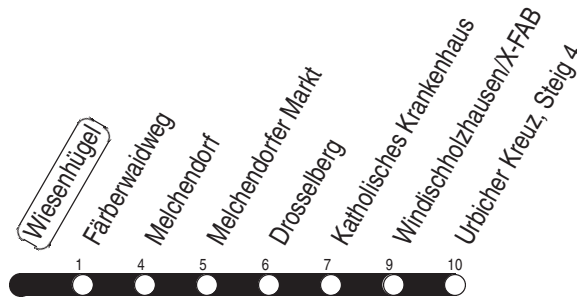

Heiligabend ab 17:00 Uhr und Silvester ab 20:00 Uhr nach Sonderfahrplan.

Schulferien in Thüringen: 02.10. - 13.10.2023, 22.12.2023 - 05.01.2024, 12.02. - 16.02.2024, 25.03. - 05.04.2024, 10.05.2024

Service-Telefon: 0361 19449

# Wiesenhügel

Richtung: Urbicher Kreuz

gültig ab / valid from:  
21.08.2023

Fahrzeit in Minuten / journey time (min)

Stunde hour	Montag – Donnerstag Mondays to Thursdays	Freitag Fridays	Samstag Saturdays	Sonntag / Feiertag Sundays / Public holidays
2			46	46
3	16	16	16 46	16 46
4	16 46	16 46	16 46	16 46
5	16	16	16 46	16 46
6			16	
7				
8				
9				
10				
11				
12				
13				
14				
15				
16				
17				
18				
19				
20				
21				
22				
23				
0	46	46	46	46
1	16	16 46	16 46	16
2		16	16	