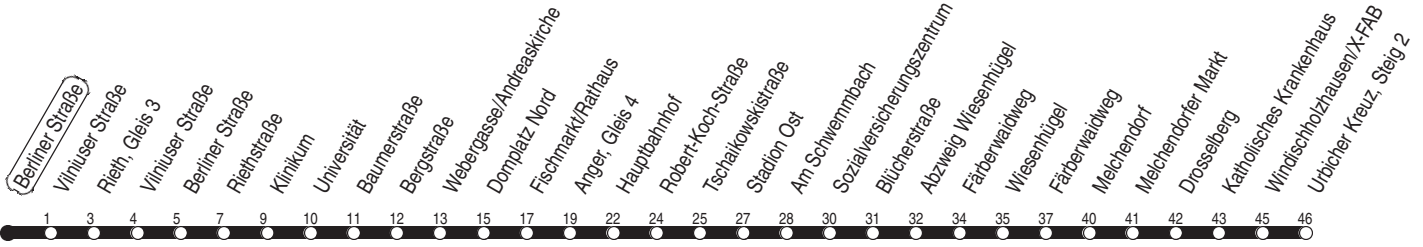

N : Linie N1 - ab Anger weiter als Linie N3 bis Urbicher Kreuz über Wiesenhügel

Diese Linie verkehrt am 19.09., 02.10., 30.10.2023 und 28.03., 30.04., 08.05.2024 wie Freitag.

Diese Linie verkehrt am 29.03., 31.03. und 19.05.2024 ab 20:00 Uhr wie Samstag.

Heiligabend ab 17:00 Uhr und Silvester ab 20:00 Uhr nach Sonderfahrplan.

Schulferien in Thüringen: 02.10. - 13.10.2023, 22.12.2023 - 05.01.2024, 12.02. - 16.02.2024, 25.03. - 05.04.2024, 10.05.2024

Service-Telefon: 0361 19449
Internet: www.evag-erfurt.de
E-Mail: evag@stadtwerke-erfurt.deAktuelle Fahrplanauskunft
SMS an 0175 222 22 77
Kürzel: BERS

N3

Berliner Straße

Richtung: Urbicher Kreuz

gültig ab / valid from:
21.08.2023

Fahrzeit in Minuten / journey time (min)

Stunde <i>hour</i>	Montag – Donnerstag <i>Mondays to Thursdays</i>	Freitag <i>Fridays</i>	Samstag <i>Saturdays</i>	Sonntag / Feiertag <i>Sundays / Public holidays</i>
2	41	41	41	41
3	41	41	41	41
4	41	41	41	41
5			41	41 _w
6				
7				
8				
9				
10				
11				
12				
13				
14				
15				
16				
17				
18				
19				
20				
21				
22				
23				
0	41	41	41	41
1		41	41	

w : Linie 2 - nur bis Wiesenhügel

Diese Linie verkehrt am 19.09., 02.10., 30.10.2023 und 28.03., 30.04., 08.05.2024 wie Freitag.

Diese Linie verkehrt am 29.03., 31.03. und 19.05.2024 ab 20:00 Uhr wie Samstag.