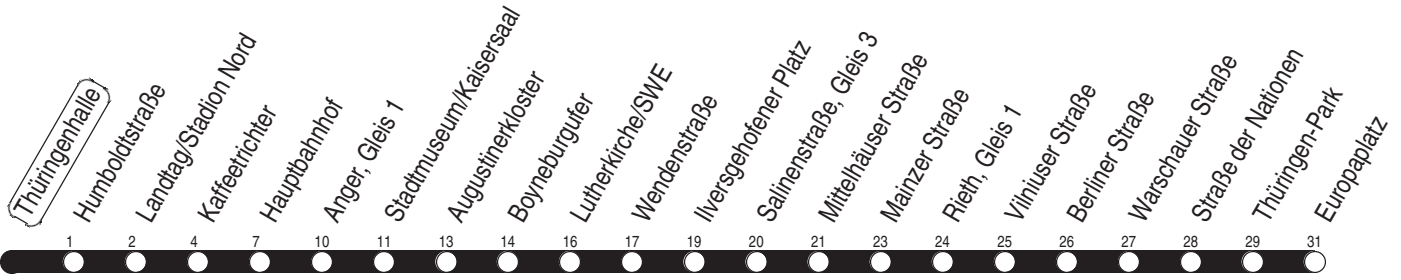

Thüringenhalle

Richtung: Europaplatz

gültig ab / valid from:
21.08.2023

Fahrzeit in Minuten / journey time (min)

Stunde hour	Montag – Donnerstag Mondays to Thursdays	Freitag Fridays	Samstag Saturdays	Sonntag / Feiertag Sundays / Public holidays
5	06 21 36 51	06 21 36 51		
6	05 15 25 35 45 55	05 15 25 35 45 55	04_D 29_D 49_D	04_D 34_D
7	05 15 25 35 45 55	05 15 25 35 45 55	09_D 29_D 49_D	04_D 34_D
8	05 15 25 35 45 55	05 15 25 35 45 55	09_D 29_D 51	04_D 29_D 49_D
9	05 15 25 35 45 55	05 15 25 35 45 55	06 21 36 51	09_D 29_D 49_D
10	05 15 25 35 45 55	05 15 25 35 45 55	06 21 36 51	09_D 29_D 51_R
11	05 15 25 35 45 55	05 15 25 35 45 55	06 21 36 51	06_R 21_R 36_R 51_R
12	05 15 25 35 45 55	05 15 25 35 45 55	06 21 36 51	06_R 21_R 36_R 51_R
13	05 15 25 35 45 55	05 15 25 35 45 55	06 21 36 51	06_R 21_R 36_R 51_R
14	05 15 25 35 45 55	05 15 25 35 45 55	06 21 36 51	06_R 21_R 36_R 51_R
15	05 15 25 35 45 55	05 15 25 35 45 55	06 21 36 51	06_R 21_R 36_R 51_R
16	05 15 25 35 45 55	05 15 25 35 45 55	06 21 36 51	06_R 21_R 36_R 51_R
17	05 15 25 35 45 55	05 15 25 35 45 55	06 21 36 51	06_R 21_R 36_R 51_R
18	06 21 36 51	06 21 36 51	06 21 36 51	06_R 21_R 36_R 51_R
19	06 21 40 49_D	06 21 40 49_D	06 21 40 49_D	06_R 21_R 36_D
20	09_D 29_D 49_D	09_D 29_D 49_D	09_D 29_D 49_D	04_D 34_D
21	09_D 29_D 49_D	09_D 29_D 49_D	09_D 29_D 49_D	04_D 34_D
22	09_D 34_D	09_D 29_D 49_D	09_D 29_D 49_D	04_D 34_D
23	04_D 34_D	09_D 29_D 49_D	09_D 29_D 49_D	04_D 34_D
0	04_D 24_W	09_D 29_W	09_D 29_W	04_D 24_W

D : Linie 6 - ab Anger weiter bis Rieth über Domplatz
R : nur bis Rieth

W : Linie 3 - ab Kaffeetrichter weiter bis Urbicher Kreuz

Diese Linie verkehrt am 19.09., 02.10., 30.10.2023 und 28.03., 30.04., 08.05.2024 wie Freitag.

Diese Linie verkehrt am 29.03., 31.03. und 19.05.2024 ab 20:00 Uhr wie Samstag.

Heiligabend ab 17:00 Uhr und Silvester ab 20:00 Uhr nach Sonderfahrplan.

Schulferien in Thüringen: 02.10. - 13.10.2023, 22.12.2023 - 05.01.2024, 12.02. - 16.02.2024, 25.03. - 05.04.2024, 10.05.2024

Service-Telefon: 0361 19449
Internet: www.evag-erfurt.de
E-Mail: evag@stadtwerke-erfurt.de

Aktuelle Fahrplanauskunft
SMS an 0175 222 22 77
Kürzel: THÜR