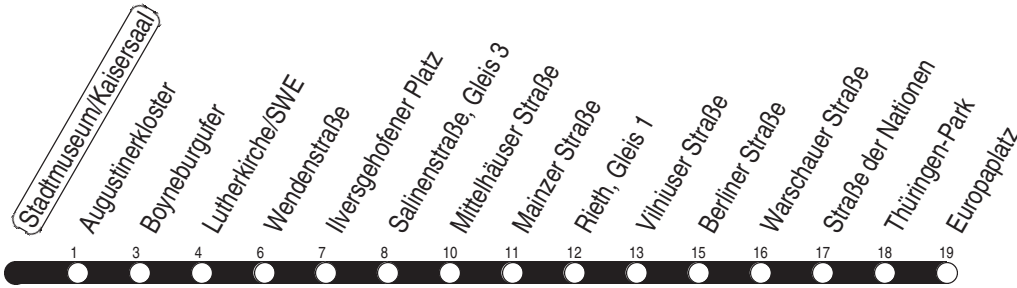

Tram

1, N1 Stadtmuseum/Kaisersaal

Richtung: Europaplatz

gültig ab / valid from:
21.08.2023

Fahrzeit in Minuten / journey time (min)

Stunde hour	Montag – Donnerstag Mondays to Thursdays	Freitag Fridays	Samstag Saturdays	Sonntag / Feiertag Sundays / Public holidays
2			31 _N	31 _N
3			31 _N	31 _N
4	31 _N	31 _N	31 _N	31 _N
5	17 32 47	17 32 47	31 _N	31 _N
6	02 16 26 36 46 56	02 16 26 36 46 56	01 _R 31 _R 51 _R	01 _R 31 _R
7	06 16 26 36 46 56	06 16 26 36 46 56	11 _R 31 _R 51 _R	01 _R 31 _R
8	06 16 26 36 46 56	06 16 26 36 46 56	11 _R 31 51	01 _R 31 _R 51 _R
9	06 16 26 36 46 56	06 16 26 36 46 56	02 17 32 47	11 _R 31 _R 51 _R
10	06 16 26 36 46 56	06 16 26 36 46 56	02 17 32 47	11 _R 31 _R 51 _R
11	06 16 26 36 46 56	06 16 26 36 46 56	02 17 32 47	02 _R 17 _R 32 _R 47 _R
12	06 16 26 36 46 56	06 16 26 36 46 56	02 17 32 47	02 _R 17 _R 32 _R 47 _R
13	06 16 26 36 46 56	06 16 26 36 46 56	02 17 32 47	02 _R 17 _R 32 _R 47 _R
14	06 16 26 36 46 56	06 16 26 36 46 56	02 17 32 47	02 _R 17 _R 32 _R 47 _R
15	06 16 26 36 46 56	06 16 26 36 46 56	02 17 32 47	02 _R 17 _R 32 _R 47 _R
16	06 16 26 36 46 56	06 16 26 36 46 56	02 17 32 47	02 _R 17 _R 32 _R 47 _R
17	06 16 26 36 46 56	06 16 26 36 46 56	02 17 32 47	02 _R 17 _R 32 _R 47 _R
18	06 17 27 _R 32 47	06 17 27 _R 32 47	02 17 32 47	02 _R 17 _R 32 _R 47 _R
19	02 17 32 51	02 17 32 51	02 17 32 51	02 _R 17 _R 32 _R
20	11 31 _R 51 _R	11 31 _R 51 _R	11 31 _R 51 _R	01 _R 31 _R
21	11 _R 31 _R 51 _R	11 _R 31 _R 51 _R	11 _R 31 _R 51 _R	01 _R 31 _R
22	11 _R 31 _R	11 _R 31 _R 51 _R	11 _R 31 _R 51 _R	01 _R 31 _R
23	01 _R 31 _R	11 _R 31 _R 51 _R	11 _R 31 _R 51 _R	01 _R 31 _R
0	01 _R 31 _R	11 _R 31 _R	11 _R 31 _R	01 _R 31 _R
1		31 _N	31 _N	

N : Linie N1

R : nur bis Rieth

Diese Linie verkehrt am 19.09., 02.10., 30.10.2023 und 28.03., 30.04., 08.05.2024 wie Freitag.

Diese Linie verkehrt am 29.03., 31.03. und 19.05.2024 ab 20:00 Uhr wie Samstag.