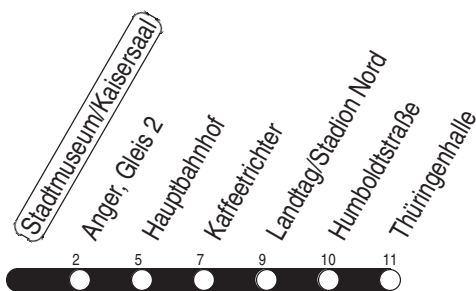

**Tram****1, N1****Stadtmuseum/Kaisersaal**

Richtung: Thüringenhalle

gültig ab / valid from:  
21.08.2023

Fahrzeit in Minuten / journey time (min)

Stunde hour	Montag – Donnerstag Mondays to Thursdays	Freitag Fridays	Samstag Saturdays	Sonntag / Feiertag Sundays / Public holidays
2			26 <sub>N</sub>	26 <sub>N</sub>
3			26 <sub>N</sub>	26 <sub>N</sub>
4	26 <sub>N</sub> 52	26 <sub>N</sub> 52	26 <sub>N</sub>	26 <sub>N</sub>
5	14 29 44 59	14 29 44 59	26 <sub>N</sub>	26 <sub>N</sub>
6	12 24 34 44 54	12 24 34 44 54	11 34 54	11 41
7	04 14 24 34 44 54	04 14 24 34 44 54	14 34 54	11 41
8	04 14 24 34 44 54	04 14 24 34 44 54	14 34 54	11 34 54
9	04 14 24 34 44 54	04 14 24 34 44 54	14 29 44 59	14 34 54
10	04 14 24 34 44 54	04 14 24 34 44 54	14 29 44 59	14 34 54
11	04 14 24 34 44 54	04 14 24 34 44 54	14 29 44 59	14 29 44 59
12	04 14 24 34 44 54	04 14 24 34 44 54	14 29 44 59	14 29 44 59
13	04 14 24 34 44 54	04 14 24 34 44 54	14 29 44 59	14 29 44 59
14	04 14 24 34 44 54	04 14 24 34 44 54	14 29 44 59	14 29 44 59
15	04 14 24 34 44 54	04 14 24 34 44 54	14 29 44 59	14 29 44 59
16	04 14 24 34 44 54	04 14 24 34 44 54	14 29 44 59	14 29 44 59
17	04 14 24 34 44 54	04 14 24 34 44 54	14 29 44 59	14 29 44 59
18	04 14 29 44 59	04 14 29 44 59	14 29 44 59	14 29 44 59
19	14 29 44 56	14 29 44 56	14 29 44 56	14 29 45
20	14 34 54	14 34 54	14 34 54	11 41
21	14 34 54	14 34 54	14 34 54	11 41
22	14 41	14 34 54	14 34 54	11 41
23	11 41	14 34 54	14 34 54	11 41
0	11	14 34 <sub>w</sub>	14 34 <sub>w</sub>	11
1		26 <sub>N</sub>	26 <sub>N</sub>	

N : Linie N1 - ab Anger weiter als Linie N3 bis Urbicher Kreuz über Wiesenhügel

w : ab Anger weiter bis Urbicher Kreuz

Diese Linie verkehrt am 19.09., 02.10., 30.10.2023 und 28.03., 30.04., 08.05.2024 wie Freitag.