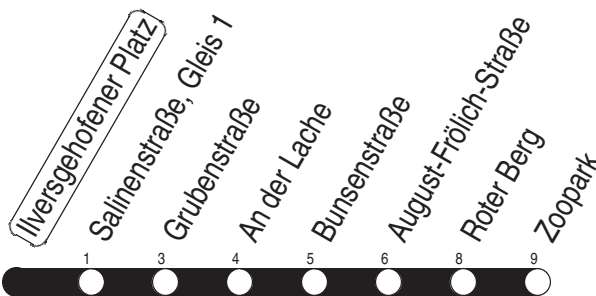

# Ilversgehofener Platz

Richtung: Zoopark

gültig ab / valid from:  
ab 21.08.2023

Fahrzeit in Minuten / journey time (min)

Stunde hour	Montag – Donnerstag Mondays to Thursdays	Freitag Fridays	Samstag Saturdays	Sonntag / Feiertag Sundays / Public holidays
3	08 <sub>G</sub>	08 <sub>G</sub>		
4	27 42 57	27 42 57	08 57	08
5	09 21 31 46	09 21 31 46	12 42	12 57
6	01 16 28 38 48 58	01 16 28 38 48 58	12 25 50	25 55
7	08 18 <sub>G</sub> 20 <sub>●</sub> 28 <sub>G</sub> 30 <sub>●</sub> 38 48 58	08 18 <sub>G</sub> 20 <sub>●</sub> 28 <sub>G</sub> 30 <sub>●</sub> 38 48 58	10 30 50	25 55
8	08 18 28 38 48 58	08 18 28 38 48 58	10 30 50	12 25 50
9	08 18 28 38 48 58	08 18 28 38 48 58	02 17 32 47	10 30 50
10	08 18 28 38 48 58	08 18 28 38 48 58	02 17 32 47	10 30 50
11	08 18 28 38 48 58	08 18 28 38 48 58	02 17 32 47	01 16 31 46
12	08 18 28 38 48 58	08 18 28 38 48 58	02 17 32 47	01 16 31 46
13	08 18 28 38 48 58	08 18 28 38 48 58	02 17 32 47	01 16 31 46
14	08 18 28 38 48 58	08 18 28 38 48 58	02 17 32 47	01 16 31 46
15	08 18 28 38 48 58	08 18 28 38 48 58	02 17 32 47	01 16 31 46
16	08 18 28 38 48 58	08 18 28 38 48 58	02 17 32 47	01 16 31 46
17	08 18 28 38 48 58	08 18 28 38 48 58	02 17 32 47	01 16 31 46
18	08 18 32 47	08 18 32 47	02 17 32 47	01 16 31 46
19	02 17 32 49	02 17 32 49	02 17 32 49	01 16 31 46
20	10 30 50	10 30 50	10 30 50	01 25 55
21	10 30 50	10 30 50	10 30 50	25 55
22	10 30 55	10 30 50	10 30 50	25 55
23	25 55	10 30 50	10 30 50	25 55
0	25 43	10 30 48	10 30 48	25
1	08	08	08	08

G : nur bis Grubenstraße  
● : an Schultagen

○ : nicht an Schultagen

Diese Linie verkehrt am 19.09., 02.10., 30.10.2023 und 28.03., 30.04., 08.05.2024 wie Freitag.

Diese Linie verkehrt am 29.03., 31.03. und 19.05.2024 ab 20:00 Uhr wie Samstag.