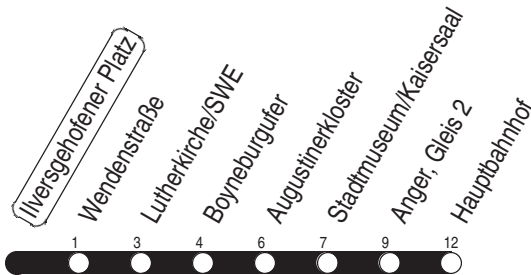

# Ilversgehofener Platz

Richtung: Hauptbahnhof

gültig ab / valid from:  
ab 21.08.2023

Fahrzeit in Minuten / journey time (min)

Stunde hour	Montag – Donnerstag Mondays to Thursdays	Freitag Fridays	Samstag Saturdays	Sonntag / Feiertag Sundays / Public holidays
2	42 <sub>B</sub>	42 <sub>B</sub>		
3				
4	45 <sub>T</sub>	45 <sub>T</sub>	46	46
5	00 15 30 45 59	00 15 30 45 59	16 46	46
6	13 23 33 43 53 <sub>B●</sub> 53 <sub>○</sub>	13 23 33 43 53 <sub>B●</sub> 53 <sub>○</sub>	17 37 57	17 47
7	03 <sub>B●</sub> 03 <sub>○</sub> 13 23 33 43 53	03 <sub>B●</sub> 03 <sub>○</sub> 13 23 33 43 53	17 37 57	17 47
8	03 13 23 33 43 53	03 13 23 33 43 53	17 37 58	17 37 57
9	03 13 23 33 43 53	03 13 23 33 43 53	15 30 45	17 37 57
10	03 13 23 33 43 53	03 13 23 33 43 53	00 15 30 45	17 37 58
11	03 13 23 33 43 53	03 13 23 33 43 53	00 15 30 45	15 30 45
12	03 13 23 33 43 53	03 13 23 33 43 53	00 15 30 45	00 15 30 45
13	03 13 23 33 43 53	03 13 23 33 43 53	00 15 30 45	00 15 30 45
14	03 13 23 33 43 53	03 13 23 33 43 53	00 15 30 45	00 15 30 45
15	03 13 23 33 43 53	03 13 23 33 43 53	00 15 30 45	00 15 30 45
16	03 13 23 33 43 53	03 13 23 33 43 53	00 15 30 45	00 15 30 45
17	03 13 23 33 43 53	03 13 23 33 43 53	00 15 30 45	00 15 30 45
18	03 15 30 45	03 15 30 45	00 15 30 45	00 15 30 45
19	00 15 30 44 57	00 15 30 44 57	00 15 30 44 <sub>w</sub> 57	00 15 30 47
20	17 37 57	17 37 57	17 37 57	17 47
21	17 37 57	17 37 57	17 37 57	17 47
22	17 29 <sub>s</sub> 47	17 37 57	17 37 57	17 47
23	17 47	17 37 57	17 37 57	17 47
0	17 47 <sub>w</sub>	17 <sub>w</sub> 29 <sub>s</sub> 47 <sub>w</sub>	17 <sub>w</sub> 29 <sub>s</sub> 47 <sub>w</sub>	17 47 <sub>w</sub>
1	07 <sub>s</sub> 27 <sub>s</sub>	07 <sub>s</sub> 27 <sub>s</sub>	07 <sub>s</sub> 27 <sub>s</sub>	27 <sub>s</sub>

B : ab Anger weiter bis Brühler Garten/Lutherstraße  
S : nur bis Lutherkirche/SWE  
T : Linie 1 - ab Hauptbahnhof weiter bis Thüringenhalle

w : Linie 3 - ab Hauptbahnhof weiter bis Urbicher Kreuz  
● : an Schultagen  
○ : nicht an Schultagen