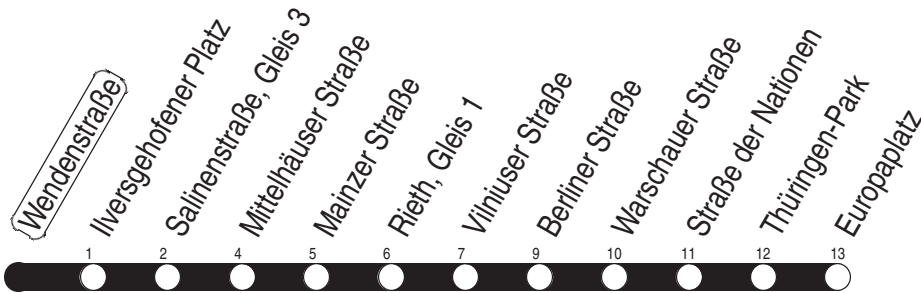

1, N1 Wendenstraße

Richtung: Europaplatz

gültig ab / valid from:
21.08.2023

Fahrzeit in Minuten / journey time (min)

Stunde hour	Montag – Donnerstag Mondays to Thursdays	Freitag Fridays	Samstag Saturdays	Sonntag / Feiertag Sundays / Public holidays
2			36N	36N
3			36N	36N
4	36N	36N	36N	36N
5	22 37 52	22 37 52	36N	36N
6	07 21 32 42 52	07 21 32 42 52	06 _R 36 _R 56 _R	06 _R 36 _R
7	02 12 22 32 42 52	02 12 22 32 42 52	16 _R 36 _R 56 _R	06 _R 36 _R
8	02 12 22 32 42 52	02 12 22 32 42 52	16 _R 36 56	06 _R 36 _R 56 _R
9	02 12 22 32 42 52	02 12 22 32 42 52	08 23 38 53	16 _R 36 _R 56 _R
10	02 12 22 32 42 52	02 12 22 32 42 52	08 23 38 53	16 _R 36 _R 56 _R
11	02 12 22 32 42 52	02 12 22 32 42 52	08 23 38 53	07 _R 22 _R 37 _R 52 _R
12	02 12 22 32 42 52	02 12 22 32 42 52	08 23 38 53	07 _R 22 _R 37 _R 52 _R
13	02 12 22 32 42 52	02 12 22 32 42 52	08 23 38 53	07 _R 22 _R 37 _R 52 _R
14	02 12 22 32 42 52	02 12 22 32 42 52	08 23 38 53	07 _R 22 _R 37 _R 52 _R
15	02 12 22 32 42 52	02 12 22 32 42 52	08 23 38 53	07 _R 22 _R 37 _R 52 _R
16	02 12 22 32 42 52	02 12 22 32 42 52	08 23 38 53	07 _R 22 _R 37 _R 52 _R
17	02 12 22 32 42 52	02 12 22 32 42 52	08 23 38 53	07 _R 22 _R 37 _R 52 _R
18	02 12 23 33 _R 38 53	02 12 23 33 _R 38 53	08 23 38 53	07 _R 22 _R 37 _R 52 _R
19	08 23 38 57	08 23 38 57	08 23 38 57	07 _R 22 _R 37 _R
20	16 36 _R 56 _R	16 36 _R 56 _R	16 36 _R 56 _R	06 _R 36 _R
21	16 _R 36 _R 56 _R	16 _R 36 _R 56 _R	16 _R 36 _R 56 _R	06 _R 36 _R
22	16 _R 36 _R	16 _R 36 _R 56 _R	16 _R 36 _R 56 _R	06 _R 36 _R
23	06 _R 36 _R	16 _R 36 _R 56 _R	16 _R 36 _R 56 _R	06 _R 36 _R
0	06 _R 36 _R	16 _R 36 _R	16 _R 36 _R	06 _R 36 _R
1		36N	36N	

N : Linie N1

R : nur bis Rieth

Diese Linie verkehrt am 19.09., 02.10., 30.10.2023 und 28.03., 30.04., 08.05.2024 wie Freitag.

Diese Linie verkehrt am 29.03., 31.03. und 19.05.2024 ab 20:00 Uhr wie Samstag.