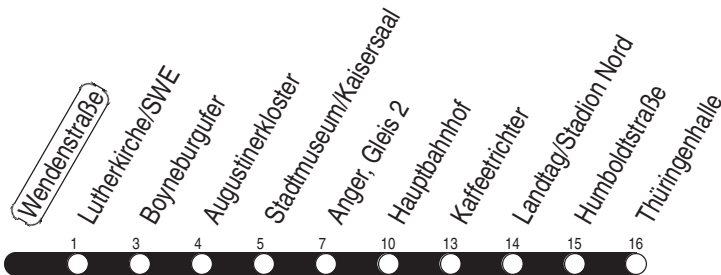

1, N1

Wendenstraße

Richtung: Thüringenhalle

gültig ab / valid from:
21.08.2023

Fahrzeit in Minuten / journey time (min)

Stunde hour	Montag – Donnerstag Mondays to Thursdays	Freitag Fridays	Samstag Saturdays	Sonntag / Feiertag Sundays / Public holidays
2			21_N	21_N
3			21_N	21_N
4	21_N 46	21_N 46	21_N	21_N
5	08 23 38 53	08 23 38 53	21_N	21_N
6	06 18 28 38 48 58	06 18 28 38 48 58	05 28 48	05 35
7	08 18 28 38 48 58	08 18 28 38 48 58	08 28 48	05 35
8	08 18 28 38 48 58	08 18 28 38 48 58	08 28 48	05 28 48
9	08 18 28 38 48 58	08 18 28 38 48 58	08 23 38 53	08 28 48
10	08 18 28 38 48 58	08 18 28 38 48 58	08 23 38 53	08 28 48
11	08 18 28 38 48 58	08 18 28 38 48 58	08 23 38 53	08 23 38 53
12	08 18 28 38 48 58	08 18 28 38 48 58	08 23 38 53	08 23 38 53
13	08 18 28 38 48 58	08 18 28 38 48 58	08 23 38 53	08 23 38 53
14	08 18 28 38 48 58	08 18 28 38 48 58	08 23 38 53	08 23 38 53
15	08 18 28 38 48 58	08 18 28 38 48 58	08 23 38 53	08 23 38 53
16	08 18 28 38 48 58	08 18 28 38 48 58	08 23 38 53	08 23 38 53
17	08 18 28 38 48 58	08 18 28 38 48 58	08 23 38 53	08 23 38 53
18	08 23 38 53	08 23 38 53	08 23 38 53	08 23 38 53
19	08 23 38 50	08 23 38 50	08 23 38 50	08 23 39
20	08 28 48	08 28 48	08 28 48	05 35
21	08 28 48	08 28 48	08 28 48	05 35
22	08 35	08 28 48	08 28 48	05 35
23	05 35	08 28 48	08 28 48	05 35
0	05 35_s	08 28_w	08 28_w	05 35_s
1		21_N	21_N	

N : Linie N1 - ab Anger weiter als Linie N3 bis Urbicher Kreuz über Wiesenhügel
s : nur bis Lutherkirche/SWE

w : ab Anger weiter bis Urbicher Kreuz

Diese Linie verkehrt am 19.09., 02.10., 30.10.2023 und 28.03., 30.04., 08.05.2024 wie Freitag.

Diese Linie verkehrt am 29.03., 31.03. und 19.05.2024 ab 20:00 Uhr wie Samstag.

Heiligabend ab 17:00 Uhr und Silvester ab 20:00 Uhr nach Sonderfahrplan.

Schulferien in Thüringen: 02.10. - 13.10.2023, 22.12.2023 - 05.01.2024, 12.02. - 16.02.2024, 25.03. - 05.04.2024, 10.05.2024

Service-Telefon: 0361 19449
Internet: www.evag-erfurt.de
E-Mail: evag@stadtwerke-erfurt.de

Aktuelle Fahrplanauskunft
SMS an 0175 222 22 77
Kürzel: WENS