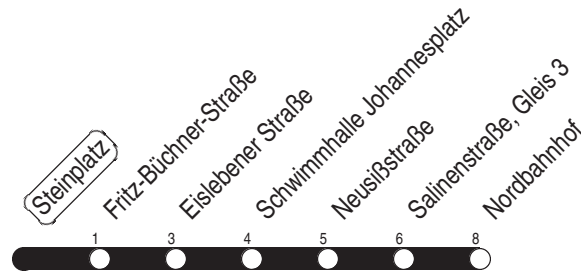

gilt nur an Schultagen

Steinplatz

Richtung: Nordbahnhof

gültig ab / valid from:
21.08.2023

Fahrzeit in Minuten / journey time (min)

Stunde hour	Montag - Donnerstag (Schule) Mondays to Thursdays (school day)								Freitag (Schule) Fridays (school day)							
5	16	31	46						16	31	46					
6	01	16	24	31	39	46	54		01	16	24	31	39	46	54	
7	01	09	16	24	31	39	46	54	01	09	16	24	31	39	46	54
8	01	09	16	24	31	39	46	54	01	09	16	24	31	39	46	54
9	01	09	16	24	31	39	46	54	01	09	16	24	31	39	46	54
10	01	09	16	24	31	39	46	54	01	09	16	24	31	39	46	54
11	01	09	16	24	31	39	46	54	01	09	16	24	31	39	46	54
12	01	09	16	24	31	39	46	54	01	09	16	24	31	39	46	54
13	01	09	16	24	31	39	46	54	01	09	16	24	31	39	46	54
14	01	09	16	24	31	39	46	54	01	09	16	24	31	39	46	54
15	01	09	16	24	31	39	46	54	01	09	16	24	31	39	46	54
16	01	09	16	24	31	39	46	54	01	09	16	24	31	39	46	54
17	01	09	16	24	31	39	46	54	01	09	16	24	31	39	46	54
18	01	09	16	31	46				01	09	16	31	46			
19	01	16	31	46					01	16	31	46				
20	01	15	35	55					01	15	35	55				
21	15	35	55						15	35	55					
22	15	50							15	35	55					
23	20	50							15	35	55					
0	35								15	35						

Diese Linie verkehrt am 19.09., 02.10., 30.10.2023 und 28.03., 30.04., 08.05.2024 wie Freitag.
 Diese Linie verkehrt am 29.03., 31.03. und 19.05.2024 ab 20:00 Uhr wie Samstag.
 Heiligabend bis 17:00 Uhr und Silvester bis 23:00 Uhr wie Samstag, anschließend nach Sonderfahrplan.
 Schulferien in Thüringen: 02.10. - 13.10.2023, 22.12.2023 - 05.01.2024, 12.02. - 16.02.2024, 25.03. - 05.04.2024, 10.05.2024

Heiligabend bis 17:00 Uhr und Silvester bis 23:00 Uhr wie Samstag, anschließend nach Sonderfahrplan.

Schulferien in Thüringen: 02.10. - 13.10.2023, 22.12.2023 - 05.01.2024, 12.02. - 16.02.2024, 25.03. - 05.04.2024, 10.05.2024