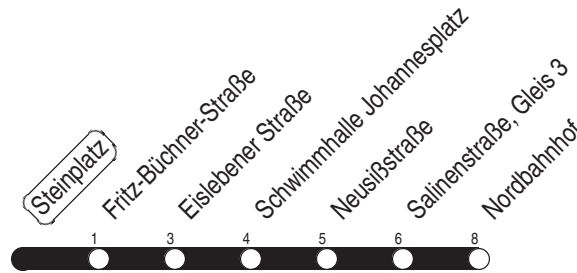

Fahrzeit in Minuten / journey time (min)

Stunde hour	Montag - Donnerstag (Ferien) Mondays to Thursdays (holiday)	Freitag (Ferien) Fridays (holiday)	Samstag Saturdays	Sonntag / Feiertag Sundays / Public holidays
5	16 31 46	16 31 46		
6	01 16 26 36 46 56	01 16 26 36 46 56	20 55	20 50[🚐]
7	06 16 26 36 46 56	06 16 26 36 46 56	15 35 55	20 50[🚐]
8	06 16 26 36 46 56	06 16 26 36 46 56	15 35 55	20 55
9	06 16 26 36 46 56	06 16 26 36 46 56	14 29 44 59	15 35 55
10	06 16 26 36 46 56	06 16 26 36 46 56	14 29 44 59	15 35 55
11	06 16 26 36 46 56	06 16 26 36 46 56	14 29 44 59	15 30 45
12	06 16 26 36 46 56	06 16 26 36 46 56	14 29 44 59	00 15 30 45
13	06 16 26 36 46 56	06 16 26 36 46 56	14 29 44 59	00 15 30 45
14	06 16 26 36 46 56	06 16 26 36 46 56	14 29 44 59	00 15 30 45
15	06 16 26 36 46 56	06 16 26 36 46 56	14 29 44 59	00 15 30 45
16	06 16 26 36 46 56	06 16 26 36 46 56	14 29 44 59	00 15 30 45
17	06 16 26 36 46 56	06 16 26 36 46 56	14 29 44 59	00 15 30 45
18	06 16 31 46	06 16 31 46	14 29 44 59	00 15 30 45
19	01 16 31 46	01 16 31 46	14 29 44 59	00 15 30 45
20	01 15 35 55	01 15 35 55	15 35 55	00 20 50
21	15 35 55	15 35 55	15 35 55	20 50
22	15 50	15 35 55	15 35 55	20 50
23	20 50	15 35 55	15 35 55	20 50
0	35	15 35	15 35	20

🚐 : Kleinbus, Gruppen bitte 24 Stunden vorher unter Telefon 0361 19449 anmelden

Diese Linie verkehrt am 19.09., 02.10., 30.10.2023 und 28.03., 30.04., 08.05.2024 wie Freitag.

Diese Linie verkehrt am 29.03., 31.03. und 19.05.2024 ab 20:00 Uhr wie Samstag.

Heiligabend bis 17:00 Uhr und Silvester bis 23:00 Uhr wie Samstag, anschließend nach Sonderfahrplan.

Schulferien in Thüringen: 02.10. - 13.10.2023, 22.12.2023 - 05.01.2024, 12.02. - 16.02.2024, 25.03. - 05.04.2024, 10.05.2024

Service-Telefon: 0361 19449
Internet: www.evag-erfurt.de
E-Mail: evag@stadtwerke-erfurt.de

Aktuelle Fahrplanauskunft
SMS an 0175 222 22 77
📞 Kürzel: STEP