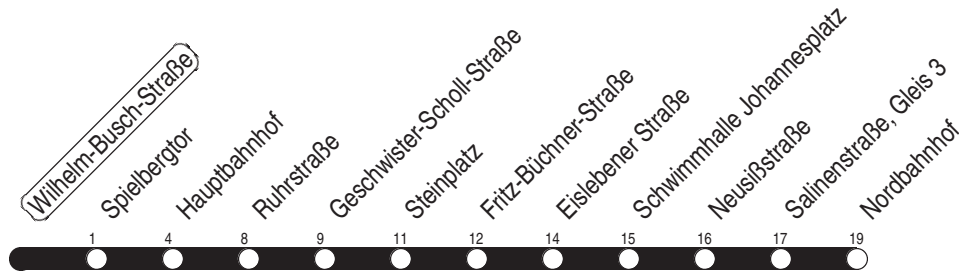

gilt nur an Schultagen

Wilhelm-Busch-Straße

Richtung: Nordbahnhof

gültig ab / valid from:
21.08.2023

Fahrzeit in Minuten / journey time (min)

Stunde hour	Montag - Donnerstag (Schule) Mondays to Thursdays (school day)									Freitag (Schule) Fridays (school day)								
5	06	21	36	51						06	21	36	51					
6	05	13	20	28	35	43	50	58		05	13	20	28	35	43	50	58	
7	05	13	20	28	35	43	50	58		05	13	20	28	35	43	50	58	
8	05	13	20	28	35	43	50	58		05	13	20	28	35	43	50	58	
9	05	13	20	28	35	43	50	58		05	13	20	28	35	43	50	58	
10	05	13	20	28	35	43	50	58		05	13	20	28	35	43	50	58	
11	05	13	20	28	35	43	50	58		05	13	20	28	35	43	50	58	
12	05	13	20	28	35	43	50	58		05	13	20	28	35	43	50	58	
13	05	13	20	28	35	43	50	58		05	13	20	28	35	43	50	58	
14	05	13	20	28	35	43	50	58		05	13	20	28	35	43	50	58	
15	05	13	20	28	35	43	50	58		05	13	20	28	35	43	50	58	
16	05	13	20	28	35	43	50	58		05	13	20	28	35	43	50	58	
17	05	13	20	28	35	43	50	58		05	13	20	28	35	43	50	58	
18	05	20	35	50						05	20	35	50					
19	05	20	35	50						05	20	35	50					
20	00A	20A	40A							00A	20A	40A						
21	00A	20A	40A							00A	20A	40A						
22	00A	36A								00A	20A	40A						
23	05A	35A								00A	20A	40A						
0	20A									00A	20A							

A : über Thomaseck, Anger, Krämpfertor und Leipziger Platz

Diese Linie verkehrt am 19.09., 02.10., 30.10.2023 und 28.03., 30.04., 08.05.2024 wie Freitag.

Diese Linie verkehrt am 29.03., 31.03. und 19.05.2024 ab 20:00 Uhr wie Samstag.

Heiligabend bis 17:00 Uhr und Silvester bis 23:00 Uhr wie Samstag, anschließend nach Sonderfahrplan.

Schulferien in Thüringen: 02.10. - 13.10.2023, 22.12.2023 - 05.01.2024, 12.02. - 16.02.2024, 25.03. - 05.04.2024, 10.05.2024

A : über Thomaseck, Anger, Krämpfertor und Leipziger Platz

: Kleinbus, Gruppen bitte 24 Stunden vorher unter Telefon 0361 19449 anmelden

Diese Linie verkehrt am 19.09., 02.10., 30.10.2023 und 28.03., 30.04., 08.05.2024 wie Freitag.