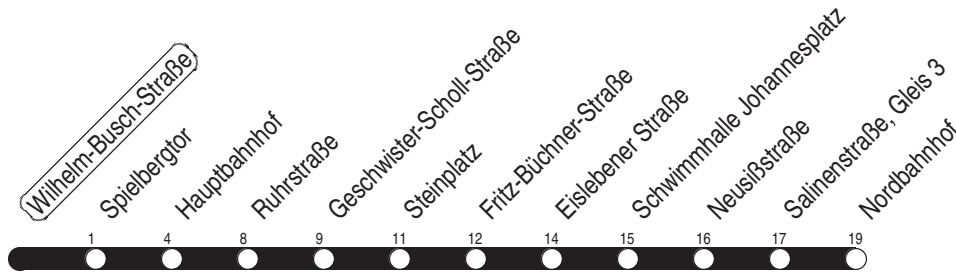

Fahrzeit in Minuten / journey time (min)

Stunde hour	Montag - Donnerstag (Ferien) Mondays to Thursdays (holiday)	Freitag (Ferien) Fridays (holiday)	Samstag Saturdays	Sonntag / Feiertag Sundays / Public holidays
5	06 21 36 51	06 21 36 51		
6	05 15 25 35 45 55	05 15 25 35 45 55	05A 40A	05A 35A
7	05 15 25 35 45 55	05 15 25 35 45 55	00A 20A 40A	05A 35A
8	05 15 25 35 45 55	05 15 25 35 45 55	00A 20A 40A	05A 40A
9	05 15 25 35 45 55	05 15 25 35 45 55	03 18 33 48	00A 20A 40A
10	05 15 25 35 45 55	05 15 25 35 45 55	03 18 33 48	00A 20A 40A
11	05 15 25 35 45 55	05 15 25 35 45 55	03 18 33 48	05 20 35 50
12	05 15 25 35 45 55	05 15 25 35 45 55	03 18 33 48	05 20 35 50
13	05 15 25 35 45 55	05 15 25 35 45 55	03 18 33 48	05 20 35 50
14	05 15 25 35 45 55	05 15 25 35 45 55	03 18 33 48	05 20 35 50
15	05 15 25 35 45 55	05 15 25 35 45 55	03 18 33 48	05 20 35 50
16	05 15 25 35 45 55	05 15 25 35 45 55	03 18 33 48	05 20 35 50
17	05 15 25 35 45 55	05 15 25 35 45 55	03 18 33 48	05 20 35 50
18	05 20 35 50	05 20 35 50	03 18 33 48	05 20 35 50
19	05 20 35 50	05 20 35 50	03 18 33 48	05 20 35 50
20	00A 20A 40A	00A 20A 40A	00A 20A 40A	05A 35A
21	00A 20A 40A	00A 20A 40A	00A 20A 40A	05A 35A
22	00A 36A	00A 20A 40A	00A 20A 40A	05A 35A
23	05A 35A	00A 20A 40A	00A 20A 40A	05A 35A
0	20A	00A 20A	00A 20A	05A

A : über Thomaseck, Anger, Krämpfertor und Leipziger Platz

: Kleinbus, Gruppen bitte 24 Stunden vorher unter Telefon 0361 19449 anmelden

Diese Linie verkehrt am 19.09., 02.10., 30.10.2023 und 28.03., 30.04., 08.05.2024 wie Freitag.

Diese Linie verkehrt am 29.03., 31.03. und 19.05.2024 ab 20:00 Uhr wie Samstag.

Heiligabend bis 17:00 Uhr und Silvester bis 23:00 Uhr wie Samstag, anschließend nach Sonderfahrplan.

Schulferien in Thüringen: 02.10. - 13.10.2023, 22.12.2023 - 05.01.2024, 12.02. - 16.02.2024, 25.03. - 05.04.2024, 10.05.2024

Service-Telefon: 0361 19449
Internet: www.evag-erfurt.de
E-Mail: evag@stadtwerke-erfurt.de

Aktuelle Fahrplanauskunft
SMS an 0175 222 22 77
 Kürzel: BUSS