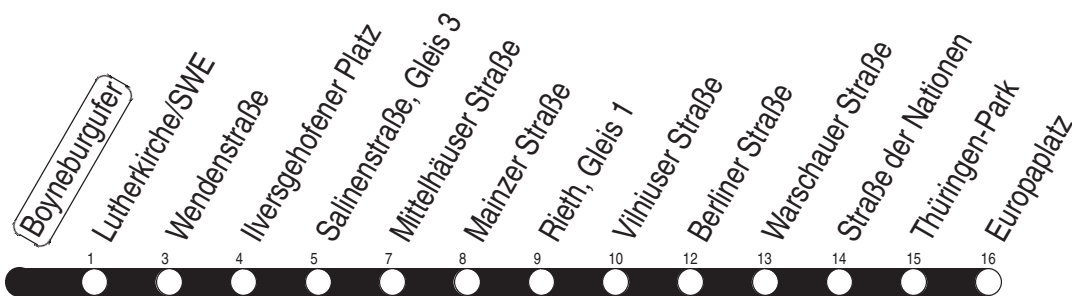

Tram

1, N1 Boyneburgufer

Richtung: Europaplatz

gültig ab / valid from:
21.08.2023

Fahrzeit in Minuten / journey time (min)

Stunde hour	Montag – Donnerstag Mondays to Thursdays	Freitag Fridays	Samstag Saturdays	Sonntag / Feiertag Sundays / Public holidays
2			34 _N	34 _N
3			34 _N	34 _N
4	34 _N	34 _N	34 _N	34 _N
5	20 35 50	20 35 50	34 _N	34 _N
6	05 19 29 39 49 59	05 19 29 39 49 59	04 _R 34 _R 54 _R	04 _R 34 _R
7	09 19 29 39 49 59	09 19 29 39 49 59	14 _R 34 _R 54 _R	04 _R 34 _R
8	09 19 29 39 49 59	09 19 29 39 49 59	14 _R 34 54	04 _R 34 _R 54 _R
9	09 19 29 39 49 59	09 19 29 39 49 59	05 20 35 50	14 _R 34 _R 54 _R
10	09 19 29 39 49 59	09 19 29 39 49 59	05 20 35 50	14 _R 34 _R 54 _R
11	09 19 29 39 49 59	09 19 29 39 49 59	05 20 35 50	05 _R 20 _R 35 _R 50 _R
12	09 19 29 39 49 59	09 19 29 39 49 59	05 20 35 50	05 _R 20 _R 35 _R 50 _R
13	09 19 29 39 49 59	09 19 29 39 49 59	05 20 35 50	05 _R 20 _R 35 _R 50 _R
14	09 19 29 39 49 59	09 19 29 39 49 59	05 20 35 50	05 _R 20 _R 35 _R 50 _R
15	09 19 29 39 49 59	09 19 29 39 49 59	05 20 35 50	05 _R 20 _R 35 _R 50 _R
16	09 19 29 39 49 59	09 19 29 39 49 59	05 20 35 50	05 _R 20 _R 35 _R 50 _R
17	09 19 29 39 49 59	09 19 29 39 49 59	05 20 35 50	05 _R 20 _R 35 _R 50 _R
18	09 20 30 _R 35 50	09 20 30 _R 35 50	05 20 35 50	05 _R 20 _R 35 _R 50 _R
19	05 20 35 54	05 20 35 54	05 20 35 54	05 _R 20 _R 35 _R
20	14 34 _R 54 _R	14 34 _R 54 _R	14 34 _R 54 _R	04 _R 34 _R
21	14 _R 34 _R 54 _R	14 _R 34 _R 54 _R	14 _R 34 _R 54 _R	04 _R 34 _R
22	14 _R 34 _R	14 _R 34 _R 54 _R	14 _R 34 _R 54 _R	04 _R 34 _R
23	04 _R 34 _R	14 _R 34 _R 54 _R	14 _R 34 _R 54 _R	04 _R 34 _R
0	04 _R 34 _R	14 _R 34 _R	14 _R 34 _R	04 _R 34 _R
1		34 _N	34 _N	

N : Linie N1

R : nur bis Rieth

Diese Linie verkehrt am 19.09., 02.10., 30.10.2023 und 28.03., 30.04., 08.05.2024 wie Freitag.

Diese Linie verkehrt am 29.03., 31.03. und 19.05.2024 ab 20:00 Uhr wie Samstag.