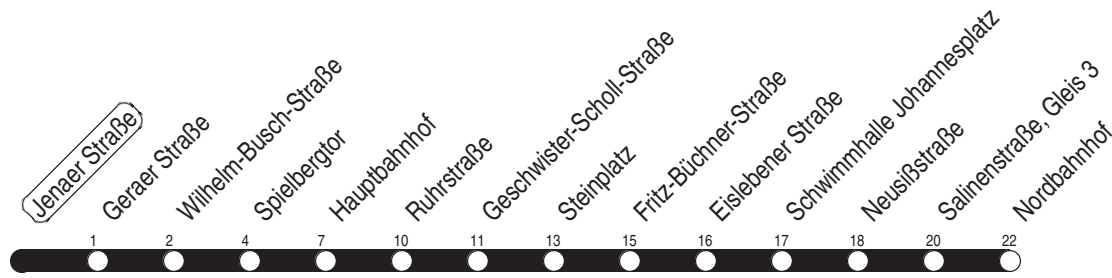

gilt nur an Schultagen

Jenaer Straße

Richtung: Nordbahnhof

gültig ab / valid from:
21.08.2023

Fahrzeit in Minuten / journey time (min)

Stunde hour	Montag - Donnerstag (Schule) Mondays to Thursdays (school day)									Freitag (Schule) Fridays (school day)									
5	04	19	34	49						04	19	34	49						
6	03	11	18	26	33	41	48	56		03	11	18	26	33	41	48	56		
7	03	11	18	26	33	41	48	56		03	11	18	26	33	41	48	56		
8	03	11	18	26	33	41	48	56		03	11	18	26	33	41	48	56		
9	03	11	18	26	33	41	48	56		03	11	18	26	33	41	48	56		
10	03	11	18	26	33	41	48	56		03	11	18	26	33	41	48	56		
11	03	11	18	26	33	41	48	56		03	11	18	26	33	41	48	56		
12	03	11	18	26	33	41	48	56		03	11	18	26	33	41	48	56		
13	03	11	18	26	33	41	48	56		03	11	18	26	33	41	48	56		
14	03	11	18	26	33	41	48	56		03	11	18	26	33	41	48	56		
15	03	11	18	26	33	41	48	56		03	11	18	26	33	41	48	56		
16	03	11	18	26	33	41	48	56		03	11	18	26	33	41	48	56		
17	03	11	18	26	33	41	48	56		03	11	18	26	33	41	48	56		
18	03	18	33	48						03	18	33	48						
19	03	18	33	48	58A					03	18	33	48	58A					
20	18A	38A	58A							18A	38A	58A							
21	18A	38A	58A							18A	38A	58A							
22	34A									18A	38A	58A							
23	03A	33A								18A	38A	58A							
0	18A									18A									

A : über Thomaseck, Anger, Krämpfertor und Leipziger Platz

Diese Linie verkehrt am 19.09., 02.10., 30.10.2023 und 28.03., 30.04., 08.05.2024 wie Freitag.

Diese Linie verkehrt am 29.03., 31.03. und 19.05.2024 ab 20:00 Uhr wie Samstag.

Heiligabend bis 17:00 Uhr und Silvester bis 23:00 Uhr wie Samstag, anschließend nach Sonderfahrplan.

Schulferien in Thüringen: 02.10. - 13.10.2023, 22.12.2023 - 05.01.2024, 12.02. - 16.02.2024, 25.03. - 05.04.2024, 10.05.2024

A : über Thomaseck, Anger, Krämpfertor und Leipziger Platz

: Kleinbus, Gruppen bitte 24 Stunden vorher unter Telefon 0361 19449 anmelden

Diese Linie verkehrt am 19.09., 02.10., 30.10.2023 und 28.03., 30.04., 08.05.2024 wie Freitag.