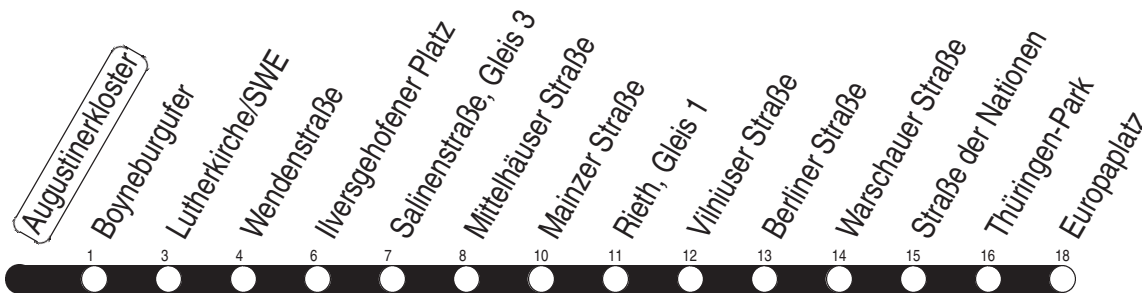

Tram

1, N1 Augustinerkloster

Richtung: Europaplatz

gültig ab / valid from:
21.08.2023

Fahrzeit in Minuten / journey time (min)

Stunde hour	Montag – Donnerstag Mondays to Thursdays	Freitag Fridays	Samstag Saturdays	Sonntag / Feiertag Sundays / Public holidays
2			32 _N	32 _N
3			32 _N	32 _N
4	32 _N	32 _N	32 _N	32 _N
5	18 33 48	18 33 48	32 _N	32 _N
6	03 17 28 38 48 58	03 17 28 38 48 58	02 _R 32 _R 52 _R	02 _R 32 _R
7	08 18 28 38 48 58	08 18 28 38 48 58	12 _R 32 _R 52 _R	02 _R 32 _R
8	08 18 28 38 48 58	08 18 28 38 48 58	12 _R 32 52	02 _R 32 _R 52 _R
9	08 18 28 38 48 58	08 18 28 38 48 58	04 19 34 49	12 _R 32 _R 52 _R
10	08 18 28 38 48 58	08 18 28 38 48 58	04 19 34 49	12 _R 32 _R 52 _R
11	08 18 28 38 48 58	08 18 28 38 48 58	04 19 34 49	03 _R 18 _R 33 _R 48 _R
12	08 18 28 38 48 58	08 18 28 38 48 58	04 19 34 49	03 _R 18 _R 33 _R 48 _R
13	08 18 28 38 48 58	08 18 28 38 48 58	04 19 34 49	03 _R 18 _R 33 _R 48 _R
14	08 18 28 38 48 58	08 18 28 38 48 58	04 19 34 49	03 _R 18 _R 33 _R 48 _R
15	08 18 28 38 48 58	08 18 28 38 48 58	04 19 34 49	03 _R 18 _R 33 _R 48 _R
16	08 18 28 38 48 58	08 18 28 38 48 58	04 19 34 49	03 _R 18 _R 33 _R 48 _R
17	08 18 28 38 48 58	08 18 28 38 48 58	04 19 34 49	03 _R 18 _R 33 _R 48 _R
18	08 19 29 _R 34 49	08 19 29 _R 34 49	04 19 34 49	03 _R 18 _R 33 _R 48 _R
19	04 19 34 53	04 19 34 53	04 19 34 53	03 _R 18 _R 33 _R
20	12 32 _R 52 _R	12 32 _R 52 _R	12 32 _R 52 _R	02 _R 32 _R
21	12 _R 32 _R 52 _R	12 _R 32 _R 52 _R	12 _R 32 _R 52 _R	02 _R 32 _R
22	12 _R 32 _R	12 _R 32 _R 52 _R	12 _R 32 _R 52 _R	02 _R 32 _R
23	02 _R 32 _R	12 _R 32 _R 52 _R	12 _R 32 _R 52 _R	02 _R 32 _R
0	02 _R 32 _R	12 _R 32 _R	12 _R 32 _R	02 _R 32 _R
1		32 _N	32 _N	

N : Linie N1

R : nur bis Rieth

Diese Linie verkehrt am 19.09., 02.10., 30.10.2023 und 28.03., 30.04., 08.05.2024 wie Freitag.

Diese Linie verkehrt am 29.03., 31.03. und 19.05.2024 ab 20:00 Uhr wie Samstag.