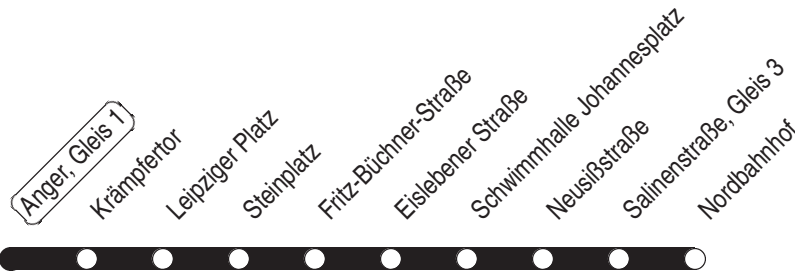

# Anger, Gleis 1

Richtung: Nordbahnhof

gültig ab / valid from:  
21.08.2023

Fahrzeit in Minuten / journey time (min)

Stunde hour	Montag – Donnerstag Mondays to Thursdays	Freitag Fridays	Samstag Saturdays	Sonntag / Feiertag Sundays / Public holidays
6			16 51	16 46🚐
7			11 31 51	16 46🚐
8			11 31 51	16 51
9				11 31 51
10				11 31 51
11				
12				
13				
14				
15				
16				
17				
18				
19				
20	11 31 51	11 31 51	11 31 51	16 46
21	11 31 51	11 31 51	11 31 51	16 46
22	11 46	11 31 51	11 31 51	16 46
23	16 46	11 31 51	11 31 51	16 46
0	31	11 31	11 31	16

🚐 : Kleinbus, Gruppen bitte 24 Stunden vorher unter Telefon 0361 19449 anmelden

Diese Linie verkehrt am 19.09., 02.10., 30.10.2023 und 28.03., 30.04., 08.05.2024 wie Freitag.

Diese Linie verkehrt am 29.03., 31.03. und 19.05.2024 ab 20:00 Uhr wie Samstag.

Heiligabend bis 17:00 Uhr und Silvester bis 23:00 Uhr wie Samstag, anschließend nach Sonderfahrplan.

Schulferien in Thüringen: 02.10. - 13.10.2023, 22.12.2023 - 05.01.2024, 12.02. - 16.02.2024, 25.03. - 05.04.2024, 10.05.2024