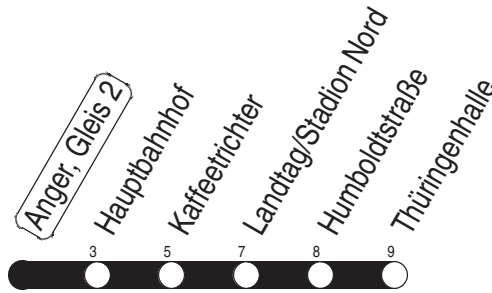

# Anger, Gleis 2

Richtung: Thüringenhalle

gültig ab / valid from:  
21.08.2023

Fahrzeit in Minuten / journey time (min)

Stunde hour	Montag – Donnerstag Mondays to Thursdays	Freitag Fridays	Samstag Saturdays	Sonntag / Feiertag Sundays / Public holidays
4	54	54		
5	16 31 46	16 31 46		
6	01 14 26 36 46 56	01 14 26 36 46 56	15 40	15 45
7	06 16 26 36 46 56	06 16 26 36 46 56	00 20 40	15 45
8	06 16 26 36 46 56	06 16 26 36 46 56	00 20 40 56	15 40
9	06 16 26 36 46 56	06 16 26 36 46 56	16 31 46	00 20 40
10	06 16 26 36 46 56	06 16 26 36 46 56	01 16 31 46	00 20 40 56
11	06 16 26 36 46 56	06 16 26 36 46 56	01 16 31 46	16 31 46
12	06 16 26 36 46 56	06 16 26 36 46 56	01 16 31 46	01 16 31 46
13	06 16 26 36 46 56	06 16 26 36 46 56	01 16 31 46	01 16 31 46
14	06 16 26 36 46 56	06 16 26 36 46 56	01 16 31 46	01 16 31 46
15	06 16 26 36 46 56	06 16 26 36 46 56	01 16 31 46	01 16 31 46
16	06 16 26 36 46 56	06 16 26 36 46 56	01 16 31 46	01 16 31 46
17	06 16 26 36 46 56	06 16 26 36 46 56	01 16 31 46	01 16 31 46
18	06 16 31 46	06 16 31 46	01 16 31 46	01 16 31 46
19	01 16 31 46	01 16 31 46	01 16 31 46	01 16 31 47
20	00 20 40	00 20 40	00 20 40	15 45
21	00 20 40	00 20 40	00 20 40	15 45
22	00 20 45	00 20 40	00 20 40	15 45
23	15 45	00 20 40	00 20 40	15 45
0	15	00 20	00 20	15

Diese Linie verkehrt am 19.09., 02.10., 30.10.2023 und 28.03., 30.04., 08.05.2024 wie Freitag.  
 Diese Linie verkehrt am 29.03., 31.03. und 19.05.2024 ab 20:00 Uhr wie Samstag.  
 Heiligabend ab 17:00 Uhr und Silvester ab 20:00 Uhr nach Sonderfahrplan.  
 Schulferien in Thüringen: 02.10. - 13.10.2023, 22.12.2023 - 05.01.2024, 12.02. - 16.02.2024, 25.03. - 05.04.2024, 10.05.2024