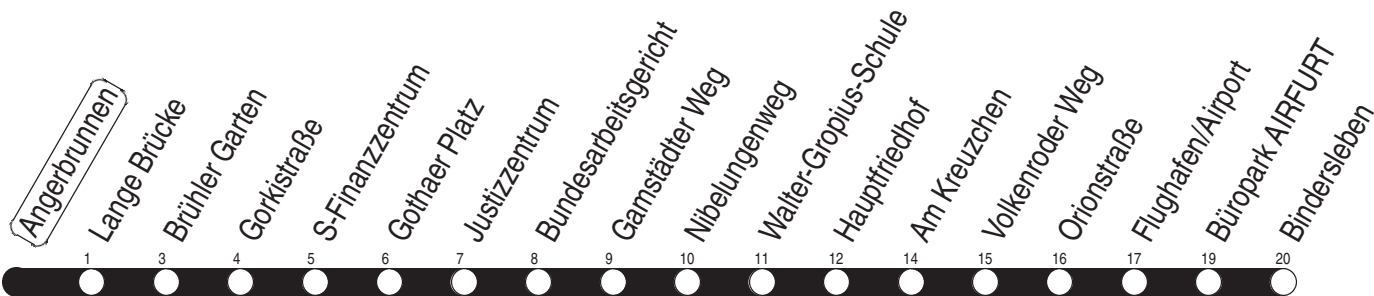

Angerbrunnen

Richtung: Bindersleben

gültig ab / valid from:
21.08.2023

Fahrzeit in Minuten / journey time (min)

Stunde hour	Montag – Donnerstag Mondays to Thursdays	Freitag Fridays	Samstag Saturdays	Sonntag / Feiertag Sundays / Public holidays
3			31 _H	31 _H
4	31 _H 36	31 _H 36		
5	01 22 37 52	01 22 37 52	01 _H 31 _H	01 _H
6	07 20 30 40 50	07 20 30 40 50	01 _H 31 51 _H	01 _H 31
7	00 10 20 30 40 50	00 10 20 30 40 50	11 31 _H 51	01 _H 31
8	00 10 20 30 40 50	00 10 20 30 40 50	11 31 51 _H	01 _H 31 51 _H
9	00 _H 10 20 _H 30 40 _H 50	00 _H 10 20 _H 30 40 _H 50	07 22 _H 37 52 _H	11 31 _H 51
10	00 _H 10 20 _H 30 40 _H 50	00 _H 10 20 _H 30 40 _H 50	07 22 _H 37 52 _H	11 31 51 _H
11	00 _H 10 20 _H 30 40 _H 50	00 _H 10 20 _H 30 40 _H 50	07 22 _H 37 52 _H	07 22 _H 37 52 _H
12	00 _H 10 20 _H 30 40 _H 50	00 _H 10 20 _H 30 40 _H 50	07 22 _H 37 52 _H	07 22 _H 37 52 _H
13	00 _H 10 20 _H 30 40 50	00 _H 10 20 _H 30 40 50	07 22 _H 37 52 _H	07 22 _H 37 52 _H
14	00 10 20 30 40 50	00 10 20 30 40 50	07 22 _H 37 52 _H	07 22 _H 37 52 _H
15	00 10 20 30 40 50	00 10 20 30 40 50	07 22 _H 37 52 _H	07 22 _H 37 52 _H
16	00 10 20 30 40 50	00 10 20 30 40 50	07 22 _H 37 52 _H	07 22 _H 37 52 _H
17	00 10 20 30 40 50	00 10 20 30 40 50	07 22 _H 37 52 _H	07 22 _H 37 52 _H
18	00 _H 10 22 _H 37 52 _H	00 _H 10 22 _H 37 52 _H	07 22 _H 37 52 _H	07 22 _H 37 52 _H
19	07 22 _H 37 52 _H	07 22 _H 37 52 _H	07 22 _H 37 52 _H	07 22 _H 37
20	11 31 _H 51	11 31 _H 51	11 31 _H 51	01 _H 31
21	11 _H 31 51 _H	11 _H 31 51 _H	11 _H 31 51 _H	01 _H 31
22	11 31	11 31 _H 51	11 31 _H 51	01 _H 31
23	01 _H 31	11 _H 31 51 _H	11 _H 31 51 _H	01 _H 31
0	01 _H 31 _H	11 _H 31 _H	11 _H 31 _H	01 _H 31 _H
1	01 _B	01 _B 31 _H	01 _B 31 _H	01 _B

B : nur bis Brühler Garten

H : nur bis Hauptfriedhof

Diese Linie verkehrt am 19.09., 02.10., 30.10.2023 und 28.03., 30.04., 08.05.2024 wie Freitag.

Diese Linie verkehrt am 29.03., 31.03. und 19.05.2024 ab 20:00 Uhr wie Samstag.