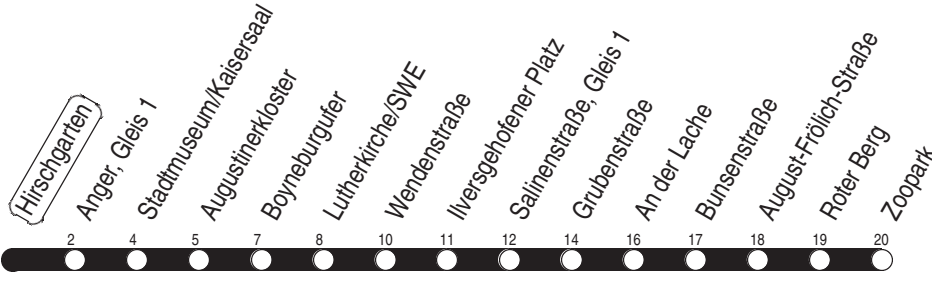

Fahrzeit in Minuten / journey time (min)

Stunde hour	Montag – Donnerstag Mondays to Thursdays	Freitag Fridays	Samstag Saturdays	Sonntag / Feiertag Sundays / Public holidays
2	56_G	56_G		
3				
4				
5				
6				
7	08● 18●	08● 18●		
8				
9				
10				
11				
12				
13				
14				
15				
16				
17				
18				
19				
20				

G : nur bis Grubenstraße   ● : an Schultagen

Diese Linie verkehrt am 19.09., 02.10., 30.10.2023 und 28.03., 30.04., 08.05.2024 wie Freitag.

Diese Linie verkehrt am 29.03., 31.03. und 19.05.2024 ab 20:00 Uhr wie Samstag.

Heiligabend ab 17:00 Uhr und Silvester ab 20:00 Uhr nach Sonderfahrplan.

Schulferien in Thüringen: 02.10. - 13.10.2023, 22.12.2023 - 05.01.2024, 12.02. - 16.02.2024, 25.03. - 05.04.2024, 10.05.2024

Service-Telefon: 0361 19449
Internet: www.evag-erfurt.de
E-Mail: evag@stadtwerke-erfurt.de

Aktuelle Fahrplanauskunft
SMS an 0175 222 22 77
Kürzel: HIRG