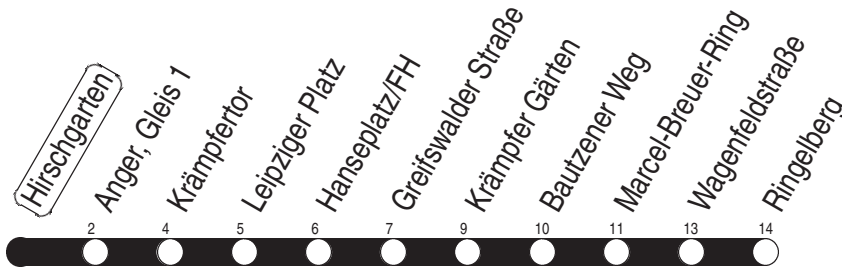

Hirschgarten

Richtung: Ringelberg

gültig ab / valid from:
21.08.2023

Fahrzeit in Minuten / journey time (min)

Stunde hour	Montag – Donnerstag Mondays to Thursdays	Freitag Fridays	Samstag Saturdays	Sonntag / Feiertag Sundays / Public holidays
2			56	56
3			56z	56z
4	26 56	26 56	26 56	26
5	09 24 39 54	09 24 39 54	26 56	26 56
6	07 19 29 39 49 59	07 19 29 39 49 59	25 55	25 55
7	09 19 29 39 49 59	09 19 29 39 49 59	15 35 55	25 55
8	09 19 29 39 49 59	09 19 29 39 49 59	15 35 54	25 55
9	09 19 29 39 49 59	09 19 29 39 49 59	09 24 39 54	15 35 55
10	09 19 29 39 49 59	09 19 29 39 49 59	09 24 39 54	15 35 54
11	09 19 29 39 49 59	09 19 29 39 49 59	09 24 39 54	09 24 39 54
12	09 19 29 39 49 59	09 19 29 39 49 59	09 24 39 54	09 24 39 54
13	09 19 29 39 49 59	09 19 29 39 49 59	09 24 39 54	09 24 39 54
14	09 19 29 39 49 59	09 19 29 39 49 59	09 24 39 54	09 24 39 54
15	09 19 29 39 49 59	09 19 29 39 49 59	09 24 39 54	09 24 39 54
16	09 19 29 39 49 59	09 19 29 39 49 59	09 24 39 54	09 24 39 54
17	09 19 29 39 49 59	09 19 29 39 49 59	09 24 39 54	09 24 39 54
18	09 24 39 54	09 24 39 54	09 24 39 54	09 24 39 54
19	09 24 39 55	09 24 39 55	09 24 39 55	09 24 39 55
20	15 35 55	15 35 55	15 35 55	25 55
21	15 35 55	15 35 55	15 35 55	25 55
22	25 55	15 35 55	15 35 55	25 55
23	25 55	15 35 55	15 35 55	25 55
0	25 56z	25 36z 56	25 36z 56	25 56z
1		56L	56L	

L : Linie 5 - ab Anger weiter bis Lutherkirche/SWE

z : Linie 5 - ab Anger weiter bis Zoopark

Diese Linie verkehrt am 19.09., 02.10., 30.10.2023 und 28.03., 30.04., 08.05.2024 wie Freitag.

Diese Linie verkehrt am 29.03., 31.03. und 19.05.2024 ab 20:00 Uhr wie Samstag.

Heiligabend ab 17:00 Uhr und Silvester ab 20:00 Uhr nach Sonderfahrplan.

Schulferien in Thüringen: 02.10. - 13.10.2023, 22.12.2023 - 05.01.2024, 12.02. - 16.02.2024, 25.03. - 05.04.2024, 10.05.2024

Service-Telefon: 0361 19449
Internet: www.evag-erfurt.de
E-Mail: evag@stadtwerke-erfurt.de