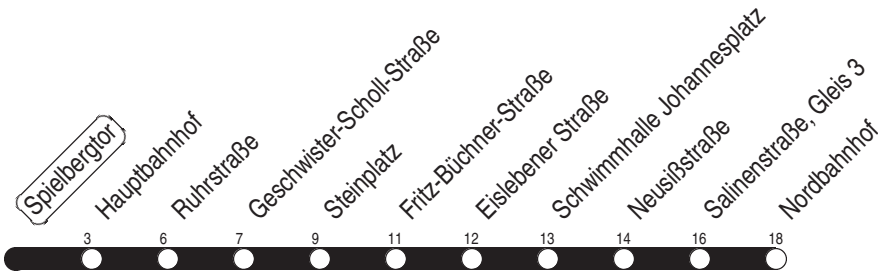

Fahrzeit in Minuten / journey time (min)

Stunde hour	Montag - Donnerstag (Ferien) Mondays to Thursdays (holiday)	Freitag (Ferien) Fridays (holiday)	Samstag Saturdays	Sonntag / Feiertag Sundays / Public holidays
5	07 22 37 52	07 22 37 52		
6	07 17 27 37 47 57	07 17 27 37 47 57	06A 41A	06A 36A
7	07 17 27 37 47 57	07 17 27 37 47 57	01A 21A 41A	06A 36A
8	07 17 27 37 47 57	07 17 27 37 47 57	01A 21A 41A	06A 41A
9	07 17 27 37 47 57	07 17 27 37 47 57	05 20 35 50	01A 21A 41A
10	07 17 27 37 47 57	07 17 27 37 47 57	05 20 35 50	01A 21A 41A
11	07 17 27 37 47 57	07 17 27 37 47 57	05 20 35 50	06 21 36 51
12	07 17 27 37 47 57	07 17 27 37 47 57	05 20 35 50	06 21 36 51
13	07 17 27 37 47 57	07 17 27 37 47 57	05 20 35 50	06 21 36 51
14	07 17 27 37 47 57	07 17 27 37 47 57	05 20 35 50	06 21 36 51
15	07 17 27 37 47 57	07 17 27 37 47 57	05 20 35 50	06 21 36 51
16	07 17 27 37 47 57	07 17 27 37 47 57	05 20 35 50	06 21 36 51
17	07 17 27 37 47 57	07 17 27 37 47 57	05 20 35 50	06 21 36 51
18	07 22 37 52	07 22 37 52	05 20 35 50	06 21 36 51
19	07 22 37 52	07 22 37 52	05 20 35 50	06 21 36 51
20	01A 21A 41A	01A 21A 41A	01A 21A 41A	06A 36A
21	01A 21A 41A	01A 21A 41A	01A 21A 41A	06A 36A
22	01A 37A	01A 21A 41A	01A 21A 41A	06A 36A
23	06A 36A	01A 21A 41A	01A 21A 41A	06A 36A
0	21A	01A 21A	01A 21A	06A

A : über Thomaseck, Anger, Krämpfertor und Leipziger Platz

Kleinbus, Gruppen bitte 24 Stunden vorher unter Telefon 0361 19449 anmelden

Diese Linie verkehrt am 19.09., 02.10., 30.10.2023 und 28.03., 30.04., 08.05.2024 wie Freitag.

Diese Linie verkehrt am 29.03., 31.03. und 19.05.2024 ab 20:00 Uhr wie Samstag.

Heiligabend bis 17:00 Uhr und Silvester bis 23:00 Uhr wie Samstag, anschließend nach Sonderfahrplan.

Schulferien in Thüringen: 02.10. - 13.10.2023, 22.12.2023 - 05.01.2024, 12.02. - 16.02.2024, 25.03. - 05.04.2024, 10.05.2024

Service-Telefon: 0361 19449
Internet: www.evag-erfurt.de
E-Mail: evag@stadtwerke-erfurt.de

Aktuelle Fahrplanauskunft
SMS an 0175 222 22 77
 Kürzel: SPIT